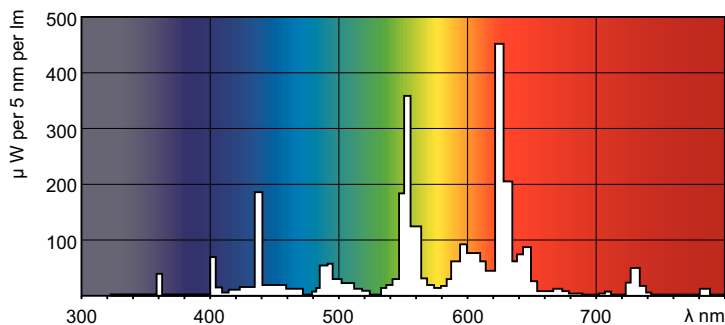

MASTER TL5 Eco Flux Inalt

MASTER TL5 HO Eco 73=80W/830 UNP/40

Această lampă TL5 extrem de eficientă (diametru tub 16 mm) reduce considerabil consumul de energie prin înlocuirea simplă a fiecărei lămpi în parte. Lampa TL5 HO Eco este optimizată pentru instalații care necesită un flux luminos ridicat și asigură o menținere a fluxului luminos și o redare a culorii excelente. Zonele de aplicație variază de la birouri și spații industriale la școli și magazine.

Catalog de date

Informații generale	
Baza elementului de fixare	G5 [G5]
Caracteristici	na [Not Applicable]

Date tehnice lumină	
Cod culoare	830 [CCT of 3000K]
Flux luminos	7.000 lm
Denumirea culorii	Alb cald (WW)
Temperatură de culoare corelată (nom.)	3000 K
Randament luminos (nominal) (nom.)	89 lm/W
Indice de redare a culorilor (IRC)	82

Aprobare și aplicație	
Conținut de mercur (Hg) (nom.)	1,2 mg

MASTER TL5 Eco Flux Inalt

Consum de energie kWh/1000 h	80 kWh
Date despre produs	
Nume comandă produs	MASTER TL5 HO Eco 73=80W/830 UNP/40
Numele complet al produsului	MASTER TL5 HO Eco 73=80W/830 UNP/40
Full EOC	872790082596100
Cod de comandă	82596100

Date fotometrice

Spectral Power Distribution Colour - MASTER TL5 HO Eco 73=80W/830 UNP/40

Durată de viață

Life Expectancy Diagram - MASTER TL5 HO Eco 73=80W/830 UNP/40

Life Expectancy Diagram - MASTER TL5 HO Eco 73=80W/830 UNP/40