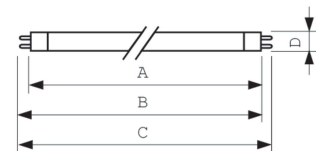

MASTER TL5 Eco Flux Inalt

Consum de energie kWh/1000 h	80 kWh
Date despre produs	
Nume comandă produs	MASTER TL5 HO Eco 73=80W/830 UNP/40
Numele complet al produsului	MASTER TL5 HO Eco 73=80W/830 UNP/40
Full EOC	872790082596100
Cod de comandă	82596100

Număr material (12NC)	927991883031
Numărător SAP – Cantitate per pachet	1
EAN/UPC – Produs/Cutie	8711500880086
Numărător SAP – Pachete per exterior	40
EAN/UPC – Cutie	8727900825961

Cote

Product	D (max)	A (max)	B (max)	B (min)	C (max)
MASTER TL5 HO Eco 73=80W/830 UNP/40	17 mm	1.449,0 mm	1.456,1 mm	1.453,7 mm	1.463,2 mm