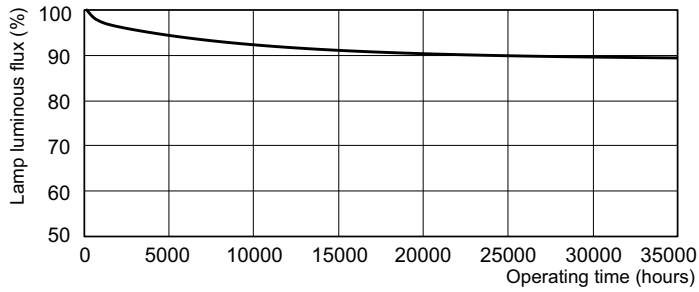

Warnings and safety

- Reducerea consumului de energie este obținută doar cu echipamente cu reglarea curentului.
- Lămpile funcționează perfect cu echipamente cu reglarea curentului, dar în situația respectivă fluxul luminos poate fi cu până la 10 % mai mare.
- Este foarte improbabil ca o lampă care se sparge să vă afecteze în vreun fel sănătatea. Dacă o lampă se sparge, aerisiți încăperea timp de 30 de minute și eliminați bucățile de lampă, preferabil cu mânuși. Puneți bucățile de lampă într-o pungă din plastic sigilată și predați punga la unitățile locale de colectare a deșeurilor în vederea reciclării. Nu folosiți un aspirator.

Aprobare și aplicație	
Conținut de mercur (Hg) (nom.)	1,2 mg

MASTER TL5 Eco Flux Inalt

Consum de energie kWh/1000 h	80 kWh
Date despre produs	
Nume comandă produs	MASTER TL5 HO Eco 73=80W/830 UNP/40
Numele complet al produsului	MASTER TL5 HO Eco 73=80W/830 UNP/40
Full EOC	872790082596100
Cod de comandă	82596100

Date fotometrice

Spectral Power Distribution Colour - MASTER TL5 HO Eco 73=80W/830 UNP/40

Durată de viață

Life Expectancy Diagram - MASTER TL5 HO Eco 73=80W/830 UNP/40

Life Expectancy Diagram - MASTER TL5 HO Eco 73=80W/830 UNP/40

MASTER TL5 Eco Flux Inalt

Durată de viață

Lumen Maintenance Diagram - MASTER TL5 HO Eco 73=80W/830 UNP/40