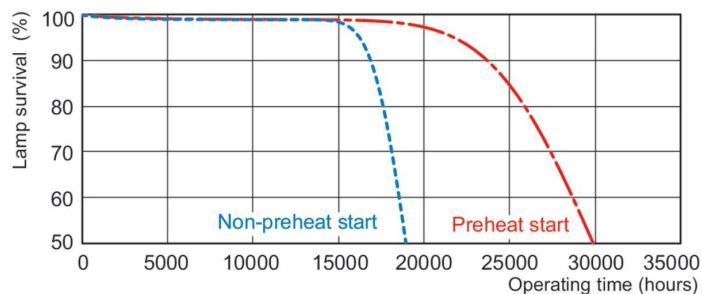

Life Expectancy Diagram - MASTER TL5 HO Eco 73=80W/840 UNP/40