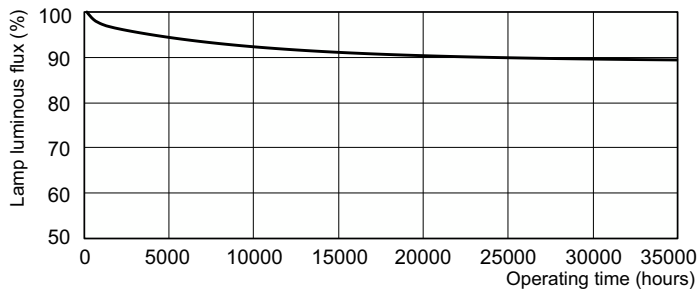

Dane produktu

Informacje ogólne	
Podstawa-nasadka	G5 [G5]
Cechy	na [Not Applicable]
Dane techniczne oświetlenia	
Kod barwy	840 [CCT of 4000K]
Strumień Świetlny	7 000 lm
Oznaczenie koloru	Chłodny biały (CW)
Skorelowana Temperatura Barwowa (Nom)	4000 K
Skuteczność świetlna (znamionowa) (Nom)	89 lm/W
Wskaźnik oddawania barw (CRI)	82
Eksploatacja i połączenie elektryczne	
Zużycie energii	73,3 W

Rysunki techniczne

Product	D (max)	A (max)	B (max)	B (min)	C (max)
MASTER TL5 HO Eco 73=80W/840 UNP/40	17 mm	1 449,0 mm	1 456,1 mm	1 453,7 mm	1 463,2 mm

Dane fotometryczne

Spectral Power Distribution Colour - MASTER TL5 HO Eco 73=80W/840 UNP/40

Okres eksploatacji

Life Expectancy Diagram - MASTER TL5 HO Eco 73=80W/840 UNP/40

Life Expectancy Diagram - MASTER TL5 HO Eco 73=80W/840 UNP/40

MASTER TL5 HO Eco

Okres eksploatacji

Lumen Maintenance Diagram - MASTER TL5 HO Eco 73=80W/840 UNP/40