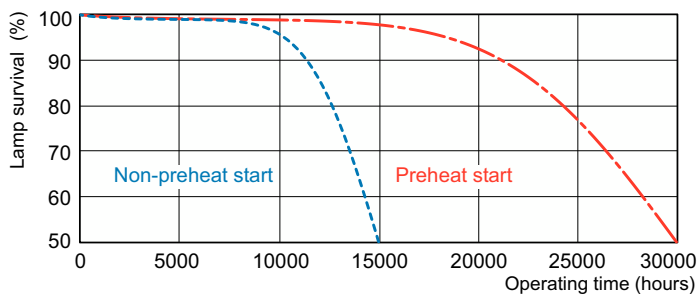

Okres eksploatacji

Life Expectancy Diagram - MASTER TL5 HO Eco 73=80W/840 UNP/40