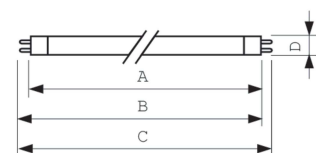

Dane produktu

Informacje ogólne	
Podstawa-nasadka	G5 [G5]
Cechy	na [Not Applicable]
Dane techniczne oświetlenia	
Kod barwy	840 [CCT of 4000K]
Strumień Świetlny	7 000 lm
Oznaczenie koloru	Chłodny biały (CW)
Skorelowana Temperatura Barwowa (Nom)	4000 K
Skuteczność świetlna (znamionowa) (Nom)	89 lm/W
Wskaźnik oddawania barw (CRI)	82
Eksploatacja i połączenie elektryczne	
Zużycie energii	73,3 W

Lamp Current (Nom)	0,550 A
Układy sterowania i ściemnianie	
Z możliwością przyciemniania	Tak
Mechanika i korpus	
Kształt bańki	T5 [16 mm (T5)]
Certyfikaty i zastosowania	
Zawartość rtęci (Hg) (Nom)	1,2 mg
Zużycie energii elektrycznej w kWh/1000 h	80 kWh
Dane techniczne produktu	
Nazwa produktu na zamówieniu	MASTER TL5 HO Eco 73=80W/840 UNP/40

Rysunki techniczne

Product	D (max)	A (max)	B (max)	B (min)	C (max)
MASTER TL5 HO Eco 73=80W/840 UNP/40	17 mm	1 449,0 mm	1 456,1 mm	1 453,7 mm	1 463,2 mm

Dane fotometryczne

Spectral Power Distribution Colour - MASTER TL5 HO Eco 73=80W/840 UNP/40