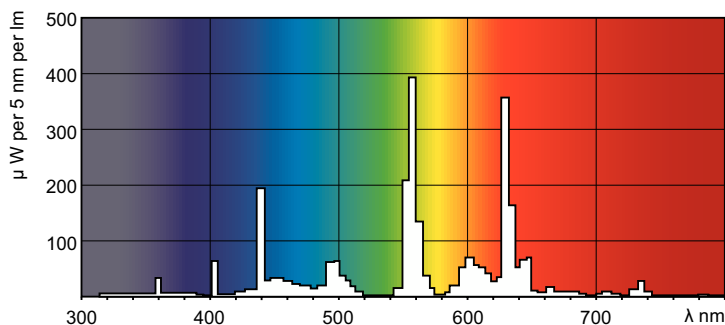

Dane produktu

Informacje ogólne	
Podstawa-nasadka	G5 [G5]
Cechy	na [Not Applicable]
Dane techniczne oświetlenia	
Kod barwy	840 [CCT of 4000K]
Strumień Świetlny	7 000 lm
Oznaczenie koloru	Chłodny biały (CW)
Skorelowana Temperatura Barwowa (Nom)	4000 K
Skuteczność świetlna (znamionowa) (Nom)	89 lm/W
Wskaźnik oddawania barw (CRI)	82
Eksploatacja i połączenie elektryczne	
Zużycie energii	73,3 W

Lamp Current (Nom)	0,550 A
Układy sterowania i ściemnianie	
Z możliwością przyciemniania	Tak
Mechanika i korpus	
Kształt bańki	T5 [16 mm (T5)]
Certyfikaty i zastosowania	
Zawartość rtęci (Hg) (Nom)	1,2 mg
Zużycie energii elektrycznej w kWh/1000 h	80 kWh
Dane techniczne produktu	
Nazwa produktu na zamówieniu	MASTER TL5 HO Eco 73=80W/840 UNP/40

Rysunki techniczne

Product	D (max)	A (max)	B (max)	B (min)	C (max)
MASTER TL5 HO Eco 73=80W/840 UNP/40	17 mm	1 449,0 mm	1 456,1 mm	1 453,7 mm	1 463,2 mm

Dane fotometryczne

Spectral Power Distribution Colour - MASTER TL5 HO Eco 73=80W/840 UNP/40