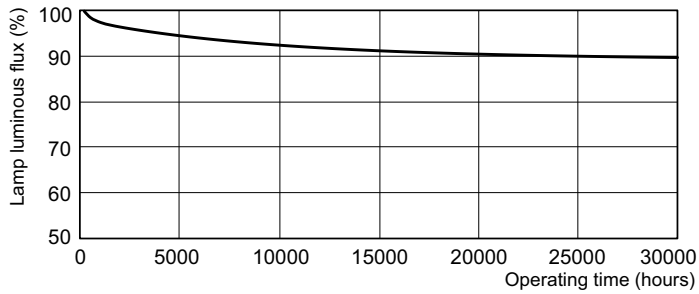

## Lifetime

MASTER TL5 HO/ActiViva Life Expectancy 3 h cycle

MASTER TL5 HO/ActiViva Life Expectancy 12 h cycle

MASTER TL5 HO/ActiViva Lumen Maintenance 3 h + 12 h cycle