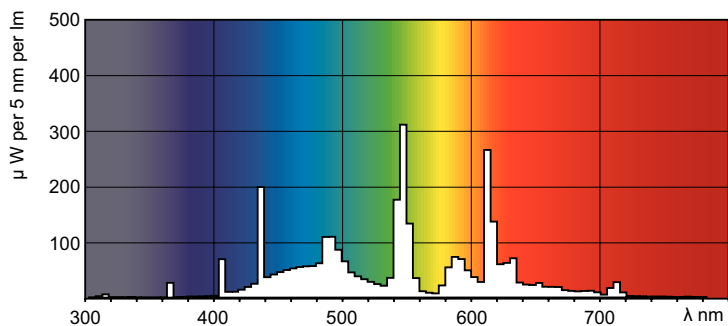

## MASTER TL5 HO 90 De Luxe 54W/952 1SL/20

Zářivky TL5 High Output (průměr trubice 16 mm) nabízejí vynikající podání barev (CRI <gt;/> 90). To znamená, že barvy jsou podány přirozeným způsobem, působí sytěji, výrazněji a s větší hloubkou, jako za denního světla. Mezi oblasti použití patří místa, kde je věrné podání barev velmi důležité, například polygrafický průmysl, knihovny, muzea, nemocnice a obchody (klenotnictví, květinářství, oblečení, textil, kůže, koberce).

## Rozměrové výkresy

Product	D (max)	A (max)	B (max)	B (min)	C (max)
MASTER TL5 HO 90 De Luxe 54W/952 1SL20	17 mm	1 149,0 mm	1 156,1 mm	1 153,7 mm	1 163,2 mm

## Fotometrické údaje

Spectral Power Distribution Colour - MASTER TL5 HO 90 De Luxe 54W/952 1SL20