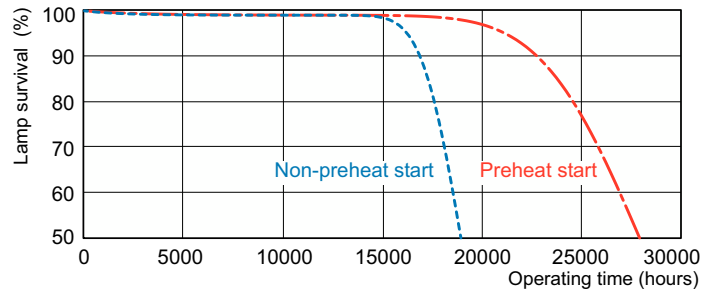

MASTER TL5 HO 90 De Luxe

Životnost

Life Expectancy Diagram - MASTER TL5 HO 90 De Luxe 54W/952 1SL20

Life Expectancy Diagram - MASTER TL5 HO 90 De Luxe 54W/952 1SL20

Lumen Maintenance Diagram - MASTER TL5 HO 90 De Luxe 54W/952 1SL20