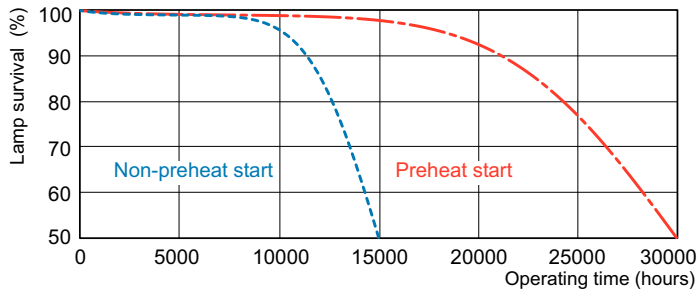

MASTER TL5 HO 90 De Luxe

Životnost

Life Expectancy Diagram - MASTER TL5 HO 90 De Luxe 54W/952 1SL20

Life Expectancy Diagram - MASTER TL5 HO 90 De Luxe 54W/952 1SL20

Lumen Maintenance Diagram - MASTER TL5 HO 90 De Luxe 54W/952 1SL20