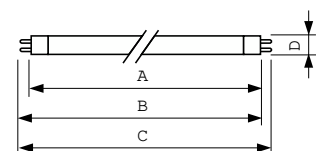

## Rozměrové výkresy

Product	D (max)	A (max)	B (max)	B (min)	C (max)
MASTER TL5 HO 90 De Luxe 54W/952 1SL20	17 mm	1 149,0 mm	1 156,1 mm	1 153,7 mm	1 163,2 mm