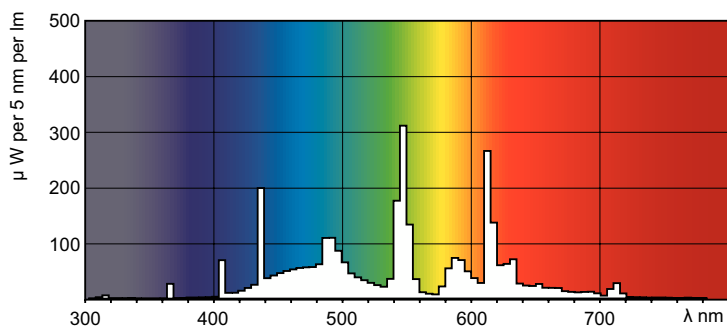

MASTER TL5 HO 90 De Luxe

MASTER TL5 HO 90 De Luxe 54W/952 1SL/20

Această lampă TL5 High Output (diametru tub 16 mm) oferă o redare excelentă a culorii (CRI >90). Aceasta înseamnă o prezentare a culorilor într-un mod natural, ceea ce le face să apară bogate, profunde și amplificate, așa cum apar în lumina naturală. Zonele de aplicație sunt locurile în care redarea culorilor este esențială, de exemplu, industria poligrafică, biblioteci, muzee, spitale și magazine (bijuterie, flori, îmbrăcăminte, textile, piele, covoare).

Catalog de date

Informații generale	
Baza elementului de fixare	G5 [G5]
Referință de măsurare a fluxului	Sphere

Date tehnice lumină	
Cod culoare	950 [CCT of 5000K]
Flux luminos	3.825 lm
Denumirea culorii	Lumină naturală
Coordonată cromatică X (nom.)	0,34
Coordonată cromatică Y (nom.)	0,351
Temperatură de culoare corelată (nom.)	5200 K
Randament luminos (nominal) (nom.)	71 lm/W
Indice de redare a culorilor (IRC)	91

Aprobare și aplicație	
Clasă de eficiență energetică	G
Conținut de mercur (Hg) (nom.)	1,2 mg
Consum de energie kWh/1000 h	55 kWh

MASTER TL5 HO 90 De Luxe

Număr de înregistrare EPREL	423484
Date despre produs	
Nume comandă produs	MASTER TL5 HO 90 De Luxe 54W/952 1SL20
Numele complet al produsului	MASTER TL5 HO 90 De Luxe 54W/952 1SL/20
Full EOC	871150089066500
Cod de comandă	89066500

Date fotometrice

Spectral Power Distribution Colour - MASTER TL5 HO 90 De Luxe 54W/952 1SL20

Durată de viață

Life Expectancy Diagram - MASTER TL5 HO 90 De Luxe 54W/952 1SL20

Life Expectancy Diagram - MASTER TL5 HO 90 De Luxe 54W/952 1SL20