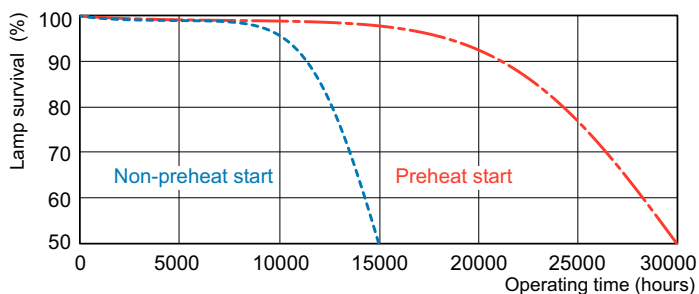

Durată de viață

Life Expectancy Diagram - MASTER TL5 HO 90 De Luxe 54W/952 1SL20