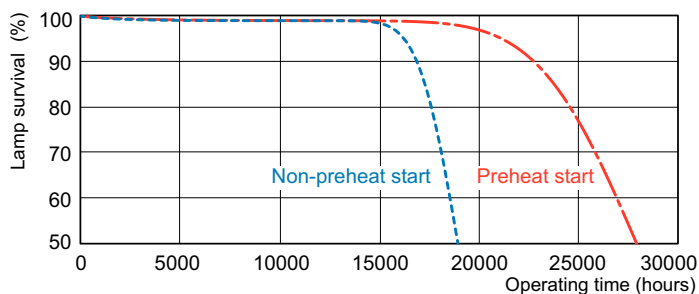

Date fotometrice

Spectral Power Distribution Colour - MASTER TL5 HO 90 De Luxe 54W/952 1SL20

Durată de viață

Life Expectancy Diagram - MASTER TL5 HO 90 De Luxe 54W/952 1SL20

Life Expectancy Diagram - MASTER TL5 HO 90 De Luxe 54W/952 1SL20