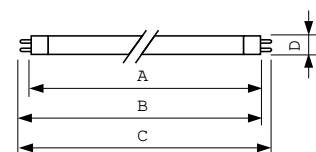

Catalog de date

Informații generale	
Baza elementului de fixare	G5 [G5]
Referință de măsurare a fluxului	Sphere

Date tehnice lumină	
Cod culoare	950 [CCT of 5000K]
Flux luminos	3.825 lm
Denumirea culorii	Lumină naturală
Coordonată cromatică X (nom.)	0,34
Coordonată cromatică Y (nom.)	0,351
Temperatură de culoare corelată (nom.)	5200 K
Randament luminos (nominal) (nom.)	71 lm/W
Indice de redare a culorilor (IRC)	91

Funcționare și sistem electric	
Consum de curent	54,6 W
Curent lampă (nom.)	0,455 A

Sisteme de comandă și reglarea intensității luminoase	
Cu reglarea intensității luminoase	Da

Sistem mecanic și carcasă	
Formă bec	T5 [16 mm (T5)]

Aprobare și aplicație	
Clasă de eficiență energetică	G
Conținut de mercur (Hg) (nom.)	1,2 mg
Consum de energie kWh/1000 h	55 kWh

MASTER TL5 HO 90 De Luxe

Număr de înregistrare EPREL	423484
Date despre produs	
Nume comandă produs	MASTER TL5 HO 90 De Luxe 54W/952 1SL20
Numele complet al produsului	MASTER TL5 HO 90 De Luxe 54W/952 1SL/20
Full EOC	871150089066500
Cod de comandă	89066500

Număr material (12NC)	927993095024
Numărător SAP – Cantitate per pachet	1
EAN/UPC – Produs/Cutie	8711500890665
Numărător SAP – Pachete per exterior	20
EAN/UPC – Cutie	8727900895278

Cote

Product	D (max)	A (max)	B (max)	B (min)	C (max)
MASTER TL5 HO 90 De Luxe 54W/952 1SL20	17 mm	1.149,0 mm	1.156,1 mm	1.153,7 mm	1.163,2 mm