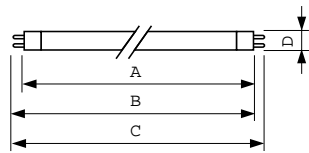

Produkt Daten

Allgemeine Eigenschaften		Lampenstrom (Nom)	
Socket	G5 [G5]		0,170 A
Lebensdauer bis 10 % Ausfall (Nom)	5000 h	Spannung (Nom)	29 V
Lebensdauer bis 50 % Ausfall (Nom)	10000 h	Dimmen	
Lebensdauer bis 50 % Ausfall vorgeheizt (Nom)	10000 h	Dimmbar	Ja
Systembeschreibung	na [-]	Zulassungen und Anwendungseigenschaften	
Lichttechnische Daten		Energieeffizienz-Label (EEL)	B
Farbcode	33-640	Quecksilbergehalt (Nom)	4,4 mg
Lichtstrom (Nom)	140 lm	Energieverbrauch kWh/1.000 Std.	5 kWh
Lichtfarbe	Neutralweiß (CW)	Produktdaten	
Restlichtstrom 10000 Std. (Nom)	58 %	Gesamt-Produktcode	871150061568827
Restlichtstrom 2000 Std. (Nom)	70 %	Bestell-Produktname	TL Mini 4W/33-640 FAM/10X25BOX
Restlichtstrom 5000 Std. (Nom)	70 %	EAN/UPC - Produkt	8711500615688
Ähnlichste Farbtemperatur (Nom)	4100 K	Bestellcode	61568827
Nennlichtausbeute (Nom)	35 lm/W	Anzahl pro Verpackung	1
Farbwiedergabeindex (Nom.)	60	Anzahl pro Umverpackung	250
Elektrische Kenndaten		Material-Nr. (12NC)	928000003340
Power (Rated) (Nom)	4 W	Nettogewicht (Einzelteil)	14,000 g

TL Mini Standardfarben

ILCOS Code

FD-4/41/2B-E-G5

Hinweise

- Es ist sehr unwahrscheinlich, dass der Glasbruch einer Lampe negative Auswirkungen auf Ihre Gesundheit hat. Wenn es zu einem Glasbruch kommt, lüften Sie den Raum 30 Minuten lang und entfernen Sie die Splitter möglichst mit Handschuhen. Legen Sie die Splitter in eine verschließbaren Plastikbeutel und geben Sie ihn beim Werkstoffhof zum Recycling ab. Benutzen Sie keinen Staubsauger.

Abmessungsskizzen

Product	D (max)	A (max)	B (max)	B (min)	C (max)
TL Mini 4W/33-640 FAM/ 10X25BOX	16 mm	135,9 mm	143,0 mm	140,6 mm	150,1 mm

TL Mini 4W/33-640

Photometrische Daten

Lichtfarbe /33-640

Lichtfarbe /33-640