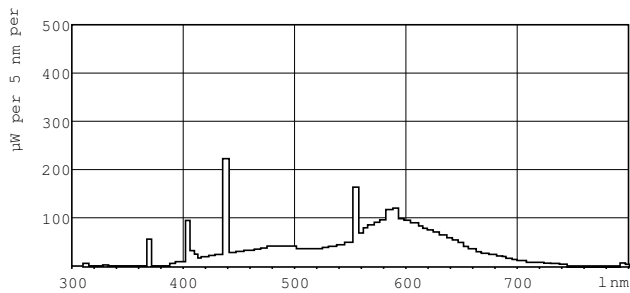

Produkt Daten

Allgemeine Eigenschaften		Lampenstrom (Nom)	
Socket	G5 [G5]		0,170 A
Lebensdauer bis 10 % Ausfall (Nom)	5000 h	Spannung (Nom)	29 V
Lebensdauer bis 50 % Ausfall (Nom)	10000 h	Dimmen	
Lebensdauer bis 50 % Ausfall vorgeheizt (Nom)	10000 h	Dimmbar	Ja
Systembeschreibung	na [-]	Zulassungen und Anwendungseigenschaften	
Lichttechnische Daten		Energieeffizienz-Label (EEL)	B
Farbcode	33-640	Quecksilbergehalt (Nom)	4,4 mg
Lichtstrom (Nom)	140 lm	Energieverbrauch kWh/1.000 Std.	5 kWh
Lichtfarbe	Neutralweiß (CW)	Produktdaten	
Restlichtstrom 10000 Std. (Nom)	58 %	Gesamt-Produktcode	871150061568827
Restlichtstrom 2000 Std. (Nom)	70 %	Bestell-Produktname	TL Mini 4W/33-640 FAM/10X25BOX
Restlichtstrom 5000 Std. (Nom)	70 %	EAN/UPC - Produkt	8711500615688
Ähnlichste Farbtemperatur (Nom)	4100 K	Bestellcode	61568827
Nennlichtausbeute (Nom)	35 lm/W	Anzahl pro Verpackung	1
Farbwiedergabeindex (Nom.)	60	Anzahl pro Umverpackung	250
Elektrische Kenndaten		Material-Nr. (12NC)	928000003340
Power (Rated) (Nom)	4 W	Nettogewicht (Einzelteil)	14,000 g

TL Mini Standardfarben

ILCOS Code

FD-4/41/2B-E-G5

Hinweise

- Es ist sehr unwahrscheinlich, dass der Glasbruch einer Lampe negative Auswirkungen auf Ihre Gesundheit hat. Wenn es zu einem Glasbruch kommt, lüften Sie den Raum 30 Minuten lang und entfernen Sie die Splitter möglichst mit Handschuhen. Legen Sie die Splitter in eine verschließbaren Plastikbeutel und geben Sie ihn beim Werkstoffhof zum Recycling ab. Benutzen Sie keinen Staubsauger.

Abmessungsskizzen

Product	D (max)	A (max)	B (max)	B (min)	C (max)
TL Mini 4W/33-640 FAM/ 10X25BOX	16 mm	135,9 mm	143,0 mm	140,6 mm	150,1 mm

TL Mini 4W/33-640

Photometrische Daten

Lichtfarbe /33-640

Lichtfarbe /33-640