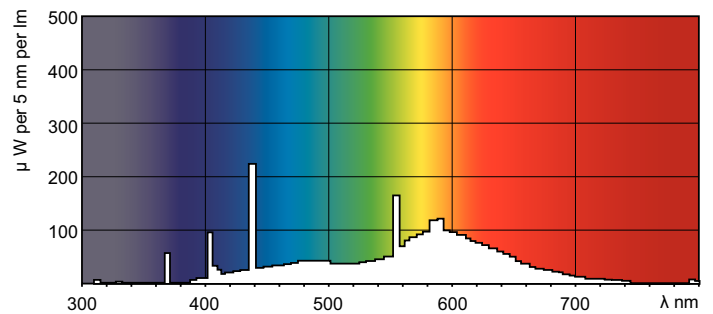

Produkt Daten

Allgemeine Eigenschaften		Lampenstrom (Nom)	
Socket	G5 [G5]		0,170 A
Lebensdauer bis 10 % Ausfall (Nom)	5000 h	Spannung (Nom)	29 V
Lebensdauer bis 50 % Ausfall (Nom)	10000 h	Dimmen	
Lebensdauer bis 50 % Ausfall vorgeheizt (Nom)	10000 h	Dimmbar	Ja
Systembeschreibung	na [-]	Zulassungen und Anwendungseigenschaften	
Lichttechnische Daten		Energieeffizienz-Label (EEL)	B
Farbcode	33-640	Quecksilbergehalt (Nom)	4,4 mg
Lichtstrom (Nom)	140 lm	Energieverbrauch kWh/1.000 Std.	5 kWh
Lichtfarbe	Neutralweiß (CW)	Produktdaten	
Restlichtstrom 10000 Std. (Nom)	58 %	Gesamt-Produktcode	871150061568827
Restlichtstrom 2000 Std. (Nom)	70 %	Bestell-Produktname	TL Mini 4W/33-640 FAM/10X25BOX
Restlichtstrom 5000 Std. (Nom)	70 %	EAN/UPC - Produkt	8711500615688
Ähnlichste Farbtemperatur (Nom)	4100 K	Bestellcode	61568827
Nennlichtausbeute (Nom)	35 lm/W	Anzahl pro Verpackung	1
Farbwiedergabeindex (Nom.)	60	Anzahl pro Umverpackung	250
Elektrische Kenndaten		Material-Nr. (12NC)	928000003340
Power (Rated) (Nom)	4 W	Nettogewicht (Einzelteil)	14,000 g

TL Mini Standardfarben

ILCOS Code

FD-4/41/2B-E-G5

Hinweise

- Es ist sehr unwahrscheinlich, dass der Glasbruch einer Lampe negative Auswirkungen auf Ihre Gesundheit hat. Wenn es zu einem Glasbruch kommt, lüften Sie den Raum 30 Minuten lang und entfernen Sie die Splitter möglichst mit Handschuhen. Legen Sie die Splitter in eine verschließbaren Plastikbeutel und geben Sie ihn beim Werkstoffhof zum Recycling ab. Benutzen Sie keinen Staubsauger.

Abmessungsskizzen

Product	D (max)	A (max)	B (max)	B (min)	C (max)
TL Mini 4W/33-640 FAM/ 10X25BOX	16 mm	135,9 mm	143,0 mm	140,6 mm	150,1 mm

TL Mini 4W/33-640

Photometrische Daten

Lichtfarbe /33-640

Lichtfarbe /33-640