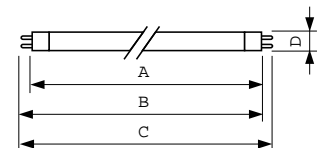

TL Mini consumer products

Wskazówki bezpieczeństwa i ostrzeżenia

- Jest bardzo mało prawdopodobne, by stłuczenie lampy mogło jakkolwiek zagrażać zdrowiu użytkownika. W razie stłuczenia lampy należy wietrzyć pomieszczenie przez około 30 minut oraz usunąć odłamki, najlepiej używając rękawiczek. Odłamki należy spakować do plastikowej torby i zanieść do punktu recyklingu. Nie stosować odkurzaczy workowych.

Rysunki techniczne