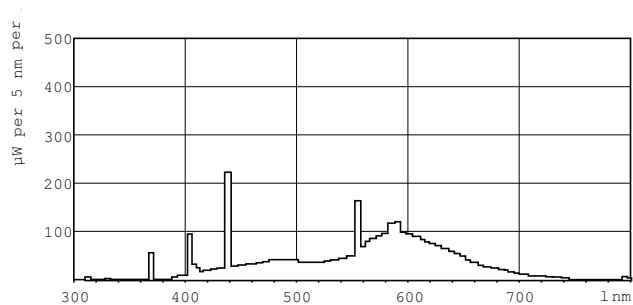

### Dane produktu

Informacje podstawowe	
Trzonek	G5 [ G5]
Trwałość do 10% uszkodzeń (Nom)	5000 h
Trwałość do 50% uszkodzeń (Nom)	10000 h
Trwałość do przygaśnięcia do 50% podczas rozgrzewania (Nom)	10000 h
Opis systemu	niedostępny [-]
Dane techniczne oświetlenia	
kod barwy	33-640
Strumień świetlny (Nom)	260 lm
Oznaczenie koloru	chłodnobiała (CW)
Utrzymanie strumienia świetlnego 10000 h (Nom)	58 %
Utrzymanie strumienia świetlnego 2000 h (Nom)	75 %
Utrzymanie strumienia świetlnego 5000 h (Nom)	70 %
Skorelowana temperatura barwowa (Nom)	4100 K
Skuteczność świetlna (znamionowa) (Nom)	43 lm/W
Wskaźnik oddawania barw (Nom)	60
Eksploatacja i połączenie elektryczne	
Power (Rated) (Nom)	6.0 W
Prąd lampy (Nom)	0,160 A

### Rysunki techniczne

Product	D (max)	A (max)	B (max)	B (min)	C (max)
TL Mini 6W/33-640 1PP/10	16 mm	212,1 mm	219,2 mm	216,8 mm	226,3 mm

TL Mini 6W/33-640

### Dane fotometryczne

Barwa Światta /33-640

Barwa Światta /33-640