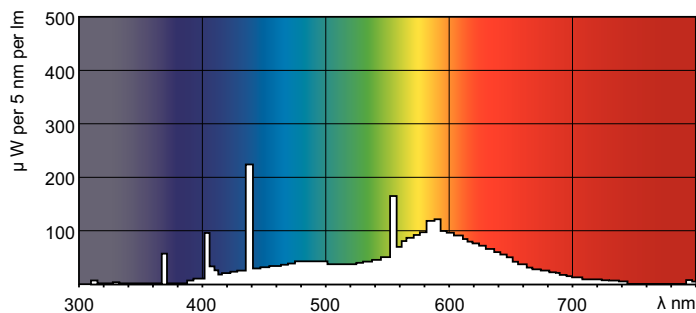

### Dane produktu

Informacje podstawowe	
Trzonek	G5 [ G5]
Trwałość do 10% uszkodzeń (Nom)	5000 h
Trwałość do 50% uszkodzeń (Nom)	10000 h
Trwałość do przygaśnięcia do 50% podczas rozgrzewania (Nom)	10000 h
Opis systemu	niedostępny [-]
Dane techniczne oświetlenia	
kod barwy	33-640
Strumień świetlny (Nom)	260 lm
Oznaczenie koloru	chłodnobiała (CW)
Utrzymanie strumienia świetlnego 10000 h (Nom)	58 %
Utrzymanie strumienia świetlnego 2000 h (Nom)	75 %
Utrzymanie strumienia świetlnego 5000 h (Nom)	70 %
Skorelowana temperatura barwowa (Nom)	4100 K
Skuteczność świetlna (znamionowa) (Nom)	43 lm/W
Wskaźnik oddawania barw (Nom)	60
Eksploatacja i połączenie elektryczne	
Power (Rated) (Nom)	6.0 W
Prąd lampy (Nom)	0,160 A

### Rysunki techniczne

Product	D (max)	A (max)	B (max)	B (min)	C (max)
TL Mini 6W/33-640 1PP/10	16 mm	212,1 mm	219,2 mm	216,8 mm	226,3 mm

TL Mini 6W/33-640

### Dane fotometryczne

Barwa Światta /33-640

Barwa Światta /33-640