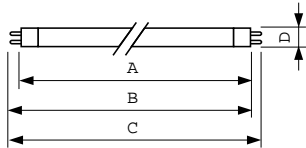

TL Mini Standard

TL Mini 6W/33-640 na FAM/10X25BOX

Tyto miniaturní zářivky TL (průměr trubice 16 mm) se vyznačují malými rozměry, což umožňuje minimalizaci systému a nabízí možnost napájení pomocí nízkonapětového stejnosměrného zdroje. Ideální pro použití na místech s omezeným prostorem, kde současně není nejdůležitějším faktorem barevné podání a účinnost.; vhodné např. pro orientační či nouzové osvětlení.

Údaje o produktu

General Information	
Patice	G5 [G5]
Životnost do 10 % poruch (jmen.)	5000 h
Životnost do 50 % poruch (jmen.)	10000 h
Životnost do 50 % poruch při přehřívání (jmen.)	10000 h
Popis systému	ne [-]
Light Technical	
Kód barvy	33-640
Světelný tok (jmen.)	260 lm
Barevné konstrukce	Chladná bílá (CW)
Jmenovitý světelný tok 10000 hod. (jmen.)	58 %
Jmenovitý světelný tok 2000 hod. (jmen.)	75 %
Jmenovitý světelný tok 5000 hod. (jmen.)	70 %
Korelační teplota chromatičnosti (jmen.)	4100 K
Měrný výkon (jmen.) (nom.)	43 lm/W
Index barevného podání (jmen.)	60
Operating and Electrical	
Power (Rated) (Nom)	6.0 W
Proud zdroje (jmen.)	0,160 A
Napětí (jmen.)	42 V

Controls and Dimming	
Regulovatelné	Ano
Approval and Application	
Štítek energetické účinnosti (EEL)	B
Obsah rtuti (Hg) (jmen.)	4,4 mg
Spotřeba energie kWh/1000 h	7 kWh
Product Data	
Úplný kód výrobku	871150071583827
Objednací název produktu	TL Mini 6W/33-640 FAM/10X25BOX
EAN/UPC – výrobek	8711500715838
Objednací kód	71583827
Číslování – počet v balení	1
Číslování – balení v krabici	250
Materiál č. (12NC)	928000503340
Celková hmotnost (kus)	21,000 g
ILCOS Code	FD-6/41/2B-E-G5

Rozměrové výkresy

Product	D (max)	A (max)	B (max)	B (min)	C (max)
TL Mini 6W/33-640 FAM/ 10X25BOX	16 mm	212,1 mm	219,2 mm	216,8 mm	226,3 mm

TL Mini 6W/33-640

Fotometrické údaje

Barva světla /33-640

Barva světla /33-640