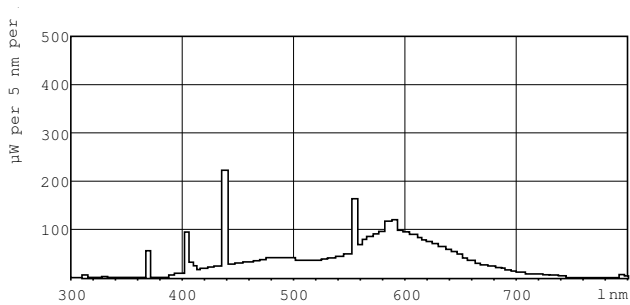

Rozměrové výkresy

Product	D (max)	A (max)	B (max)	B (min)	C (max)
TL Mini 6W/33-640 FAM/ 10X25BOX	16 mm	212,1 mm	219,2 mm	216,8 mm	226,3 mm

TL Mini 6W/33-640

Fotometrické údaje

Barva světla /33-640

Barva světla /33-640