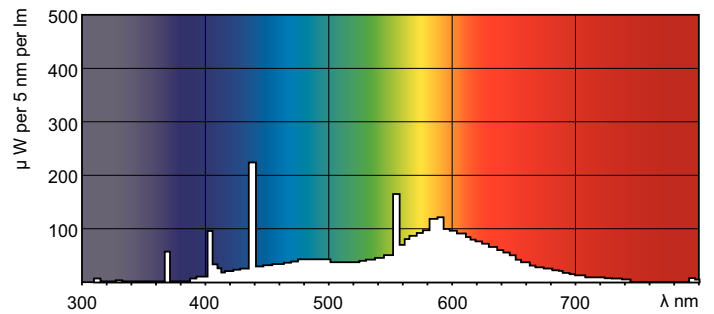

Rozměrové výkresy

Product	D (max)	A (max)	B (max)	B (min)	C (max)
TL Mini 6W/33-640 FAM/ 10X25BOX	16 mm	212,1 mm	219,2 mm	216,8 mm	226,3 mm

TL Mini 6W/33-640

Fotometrické údaje

Barva světla /33-640

Barva světla /33-640