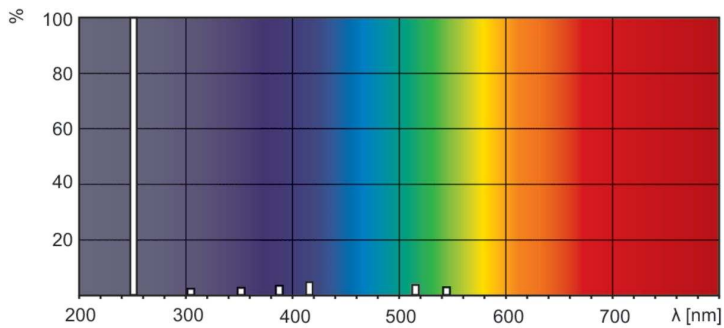

Produktdata

Allmän information		Mekanik och armaturhus	
Socket	G5	Lampform	T16 [T 16 mm]
Livslängd (nom)	9 000 h		
Ljusteknik		Användning och godkännande	
Färgkod	TUV	Kviksilverinnehåll (Hg) (nom)	4,4 mg
Färgbeteckning	- [E] specificerad]		
Nedgång efter användbar livslängd	20 %	UV	
		UV-C-strålning vid 100 tim	1,9 W
Drift och elektricitet		Produktdata	
Effektförbrukning	6 W	Beställningsproduktnamn	TUV 6W FAM/10X25BOX
Lampström (nom)	0,16 A	Fullständigt produktnamn	TUV 6W FAM/10X25BOX
Spänning (nom)	42 V	Full EOC	871150062364527
Spänning (nom)	42 V	Beställningsnummer	62364527
		Materialnummer (12NC)	928000704013

Product	D	C
TUV 6W FAM/10X25BOX	16 mm	226,3 mm

Fotometriska data

Spectral Power Distribution Colour - TUV 6W FAM/10X25BOX