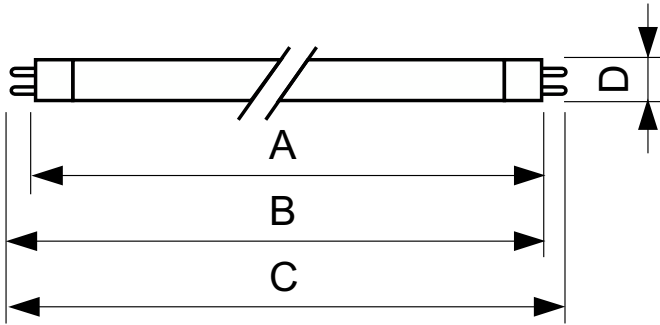

Produktdata

Allmän information		Mekanik och armaturhus	
Socket	G5	Lampform	T16 [T 16 mm]
Livslängd (nom)	9 000 h		
Ljusteknik		Användning och godkännande	
Färgkod	TUV	Kviksilverinnehåll (Hg) (nom)	4,4 mg
Färgbeteckning	- [E] specificerad]		
Nedgång efter användbar livslängd	20 %	UV	
		UV-C-strålning vid 100 tim	1,9 W
Drift och elektricitet		Produktdata	
Effektförbrukning	6 W	Beställningsproduktnamn	TUV 6W FAM/10X25BOX
Lampström (nom)	0,16 A	Fullständigt produktnamn	TUV 6W FAM/10X25BOX
Spänning (nom)	42 V	Full EOC	871150062364527
Spänning (nom)	42 V	Beställningsnummer	62364527
		Materialnummer (12NC)	928000704013

Product	D	C
TUV 6W FAM/10X25BOX	16 mm	226,3 mm

Fotometriska data

Spectral Power Distribution Colour - TUV 6W FAM/10X25BOX