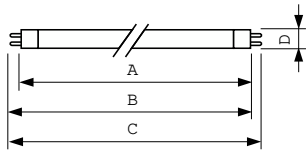

Dane produktu

Informacje ogólne		Napięcie (Nom)	
Podstawa-nasadka	G5	90 V	90 V
Wartość referencyjna pomiaru strumienia	Sphere		
Trwałość do przygaśnięcia do 50% (Nom)	8 000 h		
Dane techniczne oświetlenia		Układy sterowania i ściemnianie	
Kod barwy	33-640	Z możliwością przyciemniania	Tak
Strumień Świetlny	835 lm		
Oznaczenie koloru	Chłodny biały (CW)		
Współrzędna Chromatyczności X (Nom)	0,38	Mechanika i korpus	
Współrzędna Chromatyczności Y (Nom)	0,38	Kształt bańki	T5 [16 mm (T5)]
Skorelowana Temperatura Barwowa (Nom)	4000 K		
Skuteczność świetlna (znamionowa) (Nom)	71 lm/W	Certyfikaty i zastosowania	
Wskaźnik oddawania barw (CRI)	59	Klasa Efektywności Energetycznej	G
Eksploatacja i połączenie elektryczne		Zawartość rtęci (Hg) (Max)	2,5 mg
Zużycie energii	13,1 W	Zawartość rtęci (Hg) (Nom)	4,4 mg
Lamp Current (Nom)	0,170 A	Zużycie energii elektrycznej w kWh/1000 h	14 kWh
		Numer Rejestracyjny EPREL	423497
		Dane techniczne produktu	
		Nazwa produktu na zamówieniu	TL Mini 13W/33-640 1PP/10

Rysunki techniczne

Product	D (max)	A (max)	B (max)	B (min)	C (max)
TL Mini 13W/33-640 1PP/10	16 mm	516,9 mm	524,0 mm	521,6 mm	531,1 mm

Dane fotometryczne

Spectral Power Distribution Colour – TL Mini 13W/33-640 1PP/10