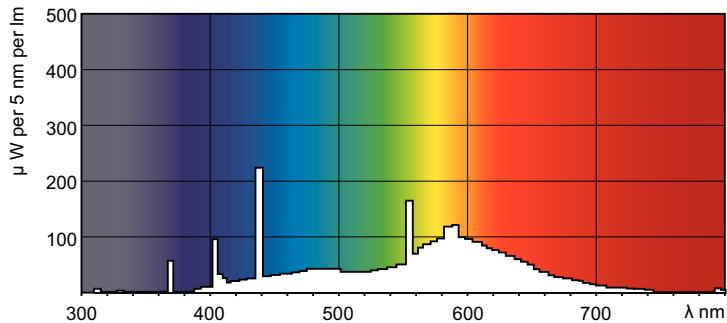

Dane produktu

Informacje ogólne		Napięcie (Nom)	
Podstawa-nasadka	G5	90 V	90 V
Wartość referencyjna pomiaru strumienia	Sphere		
Trwałość do przygaśnięcia do 50% (Nom)	8 000 h		
Dane techniczne oświetlenia		Układy sterowania i ściemnianie	
Kod barwy	33-640	Z możliwością przyciemniania	Tak
Strumień Świetlny	835 lm		
Oznaczenie koloru	Chłodny biały (CW)		
Współrzędna Chromatyczności X (Nom)	0,38	Mechanika i korpus	
Współrzędna Chromatyczności Y (Nom)	0,38	Kształt bańki	T5 [16 mm (T5)]
Skorelowana Temperatura Barwowa (Nom)	4000 K		
Skuteczność świetlna (znamionowa) (Nom)	71 lm/W	Certyfikaty i zastosowania	
Wskaźnik oddawania barw (CRI)	59	Klasa Efektywności Energetycznej	G
Eksploatacja i połączenie elektryczne		Zawartość rtęci (Hg) (Max)	2,5 mg
Zużycie energii	13,1 W	Zawartość rtęci (Hg) (Nom)	4,4 mg
Lamp Current (Nom)	0,170 A	Zużycie energii elektrycznej w kWh/1000 h	14 kWh
		Numer Rejestracyjny EPREL	423497
		Dane techniczne produktu	
		Nazwa produktu na zamówieniu	TL Mini 13W/33-640 1PP/10

Rysunki techniczne

Product	D (max)	A (max)	B (max)	B (min)	C (max)
TL Mini 13W/33-640 1PP/10	16 mm	516,9 mm	524,0 mm	521,6 mm	531,1 mm

Dane fotometryczne

Spectral Power Distribution Colour – TL Mini 13W/33-640 1PP/10