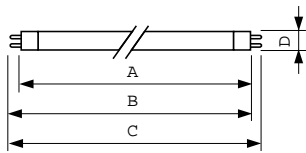

Dimensional drawing

| Product | D (max) | A (max) | B (max) | B (min) | C (max) |
|---------------------------------|---------|----------|----------|----------|----------|
| TL Mini 13W/33-640 FAM/10X25BOX | 16 mm | 516.9 mm | 524.0 mm | 521.6 mm | 531.1 mm |