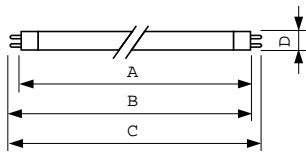

TL Mini Standard

ILCOS Code

FD-13/41/2B-E-G5

Wskazówki bezpieczeństwa i ostrzeżenia

- Jest bardzo mało prawdopodobne, by stłuczenie lampy mogło jakkolwiek zagrażać zdrowiu użytkownika. W razie stłuczenia lampy należy wietrzyć pomieszczenie przez około 30 minut oraz usunąć odłamki, najlepiej używając rękawiczek. Odłamki należy spakować do plastikowej torby i zanieść do punktu recyklingu. Nie stosować odkurzaczy workowych.

Rysunki techniczne

Product	D (max)	A (max)	B (max)	B (min)	C (max)
TL Mini 13W/33-640 FAM/ 10X25BOX	16 mm	516,9 mm	524,0 mm	521,6 mm	531,1 mm

TL Mini 13W/33-640

Dane fotometryczne

Barwa Światła /33-640

Barwa Światła /33-640