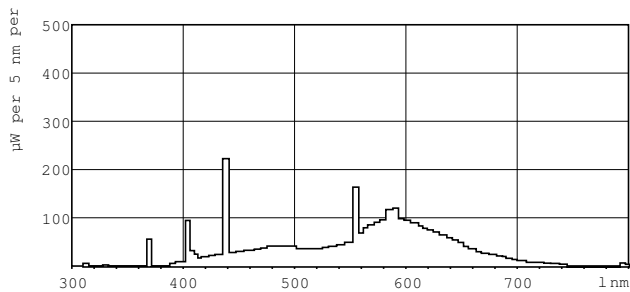

Dane produktu

Informacje podstawowe	
Trzonek	G5 [G5]
Trwałość do 10% uszkodzeń (Nom)	4000 h
Trwałość do 50% uszkodzeń (Nom)	8000 h
Trwałość do przygaśnięcia do 50% podczas rozgrzewania (Nom)	8000 h
Opis systemu	niedostępny [-]
Dane techniczne oświetlenia	
kod barwy	33-640
Strumień świetlny (Nom)	930 lm
Oznaczenie koloru	chłodnobiała (CW)
Utrzymanie strumienia świetlnego 10000 h (Nom)	58 %
Utrzymanie strumienia świetlnego 2000 h (Nom)	85 %
Utrzymanie strumienia świetlnego 5000 h (Nom)	70 %
Skorelowana temperatura barwowa (Nom)	4100 K
Skuteczność świetlna (znamionowa) (Nom)	71 lm/W
Wskaźnik oddawania barw (Nom)	60
Eksploatacja i połączenie elektryczne	
Power (Rated) (Nom)	13.0 W

Prąd lampy (Nom)	0,170 A
Napięcie (Nom)	90 V
Sterowniki i zmiana natężenia strumienia świetlnego	
Funkcja ściemniania	tak
Certyfikaty i zastosowania	
Etykieta Efektywności Energetycznej (EEL)	A
Zawartość rtęci (Hg) (Nom)	4,4 mg
Zużycie energii elektrycznej w kWh/1000 h	14 kWh
Dane techniczne produktu	
Pełny kod produktu	871150070475727
Nazwa produktu na zamówieniu	TL Mini 13W/33-640 FAM/10X25BOX
EAN/UPC - Produkt	8711500704757
Kod zamówienia	70475727
Numerator - Liczba sztuk w opakowaniu paczce	1
Numerator - Liczba paczek w opakowaniu zewnętrznym	250
Materiał Nr (12NC)	928001503340
Waga netto (szk.)	50,340 g

Rysunki techniczne

Product	D (max)	A (max)	B (max)	B (min)	C (max)
TL Mini 13W/33-640 FAM/ 10X25BOX	16 mm	516,9 mm	524,0 mm	521,6 mm	531,1 mm

TL Mini 13W/33-640

Dane fotometryczne

Barwa Światła /33-640

Barwa Światła /33-640