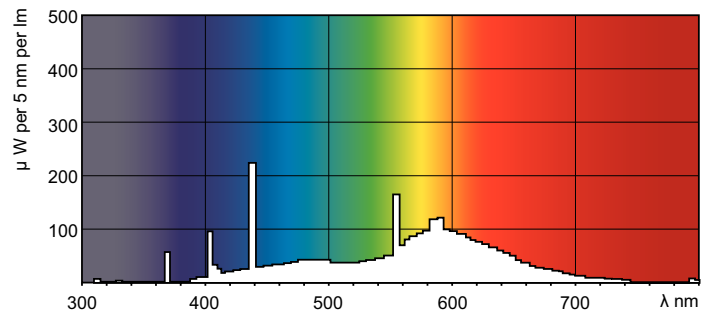

Dane produktu

Informacje podstawowe	
Trzonek	G5 [G5]
Trwałość do 10% uszkodzeń (Nom)	4000 h
Trwałość do 50% uszkodzeń (Nom)	8000 h
Trwałość do przygaśnięcia do 50% podczas rozgrzewania (Nom)	8000 h
Opis systemu	niedostępny [-]
Dane techniczne oświetlenia	
kod barwy	33-640
Strumień świetlny (Nom)	930 lm
Oznaczenie koloru	chłodnobiała (CW)
Utrzymanie strumienia świetlnego 10000 h (Nom)	58 %
Utrzymanie strumienia świetlnego 2000 h (Nom)	85 %
Utrzymanie strumienia świetlnego 5000 h (Nom)	70 %
Skorelowana temperatura barwowa (Nom)	4100 K
Skuteczność świetlna (znamionowa) (Nom)	71 lm/W
Wskaźnik oddawania barw (Nom)	60
Eksploatacja i połączenie elektryczne	
Power (Rated) (Nom)	13.0 W

Rysunki techniczne

Product	D (max)	A (max)	B (max)	B (min)	C (max)
TL Mini 13W/33-640 FAM/ 10X25BOX	16 mm	516,9 mm	524,0 mm	521,6 mm	531,1 mm

TL Mini 13W/33-640

Dane fotometryczne

Barwa Światła /33-640

Barwa Światła /33-640