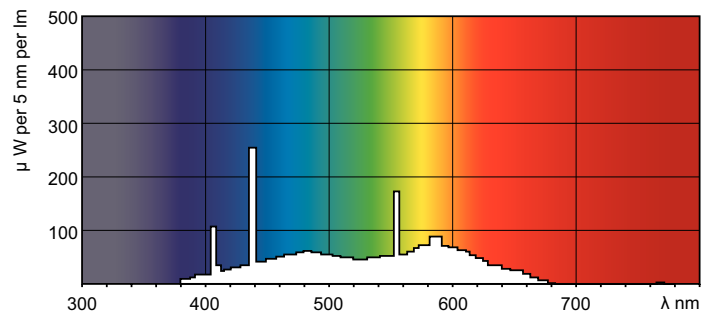

Produkt Daten

Allgemeine Eigenschaften		Lampenstrom (Nom)	
Socket	G5 [G5]		0,170 A
Lebensdauer bis 10 % Ausfall (Nom)	4000 h	Spannung (Nom)	90 V
Lebensdauer bis 50 % Ausfall (Nom)	8000 h	Dimmen	
Lebensdauer bis 50 % Ausfall vorgeheizt (Nom)	8000 h	Dimmbar	Ja
Systembeschreibung	na [-]	Zulassungen und Anwendungseigenschaften	
Lichttechnische Daten		Energieeffizienz-Label (EEL)	A
Farbcode	54-765	Quecksilbergehalt (Nom)	4,4 mg
Lichtstrom (Nom)	740 lm	Energieverbrauch kWh/1.000 Std.	14 kWh
Lichtfarbe	Cool Daylight	Produktdaten	
Restlichtstrom 10000 Std. (Nom)	58 %	Gesamt-Produktcode	871150071671227
Restlichtstrom 2000 Std. (Nom)	85 %	Bestell-Produktname	TL Mini 13W/54-765 FAM/10X25BOX
Restlichtstrom 5000 Std. (Nom)	70 %	EAN/UPC - Produkt	8711500716712
Ähnlichste Farbtemperatur (Nom)	6200 K	Bestellcode	71671227
Nennlichtausbeute (Nom)	57 lm/W	Anzahl pro Verpackung	1
Farbwiedergabeindex (Nom.)	75	Anzahl pro Umverpackung	250
Elektrische Kenndaten		Material-Nr. (12NC)	928001505440
Power (Rated) (Nom)	13.0 W	Nettogewicht (Einzelteil)	50,340 g

TL Mini Standardfarben

ILCOS Code

FD-13/62/2A-E-G5

Hinweise

- Es ist sehr unwahrscheinlich, dass der Glasbruch einer Lampe negative Auswirkungen auf Ihre Gesundheit hat. Wenn es zu einem Glasbruch kommt, lüften Sie den Raum 30 Minuten lang und entfernen Sie die Splitter möglichst mit Handschuhen. Legen Sie die Splitter in eine verschließbaren Plastikbeutel und geben Sie ihn beim Werkstoffhof zum Recycling ab. Benutzen Sie keinen Staubsauger.

Abmessungsskizzen

Product	D (max)	A (max)	B (max)	B (min)	C (max)
TL Mini 13W/54-765 FAM/10X25BOX	16 mm	516,9 mm	524,0 mm	521,6 mm	531,1 mm

TL Mini 13W/54-765

Photometrische Daten

Lichtfarbe /54-765

Lichtfarbe /54-765