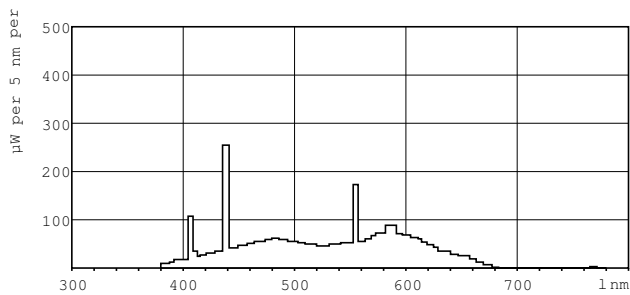

Produkt Daten

Allgemeine Eigenschaften		Lampenstrom (Nom)	
Socket	G5 [G5]		0,170 A
Lebensdauer bis 10 % Ausfall (Nom)	4000 h	Spannung (Nom)	90 V
Lebensdauer bis 50 % Ausfall (Nom)	8000 h	Dimmen	
Lebensdauer bis 50 % Ausfall vorgeheizt (Nom)	8000 h	Dimmbar	Ja
Systembeschreibung	na [-]	Zulassungen und Anwendungseigenschaften	
Lichttechnische Daten		Energieeffizienz-Label (EEL)	A
Farbcode	54-765	Quecksilbergehalt (Nom)	4,4 mg
Lichtstrom (Nom)	740 lm	Energieverbrauch kWh/1.000 Std.	14 kWh
Lichtfarbe	Cool Daylight	Produktdaten	
Restlichtstrom 10000 Std. (Nom)	58 %	Gesamt-Produktcode	871150071671227
Restlichtstrom 2000 Std. (Nom)	85 %	Bestell-Produktname	TL Mini 13W/54-765 FAM/10X25BOX
Restlichtstrom 5000 Std. (Nom)	70 %	EAN/UPC - Produkt	8711500716712
Ähnlichste Farbtemperatur (Nom)	6200 K	Bestellcode	71671227
Nennlichtausbeute (Nom)	57 lm/W	Anzahl pro Verpackung	1
Farbwiedergabeindex (Nom.)	75	Anzahl pro Umverpackung	250
Elektrische Kenndaten		Material-Nr. (12NC)	928001505440
Power (Rated) (Nom)	13.0 W	Nettogewicht (Einzelteil)	50,340 g

TL Mini Standardfarben

ILCOS Code

FD-13/62/2A-E-G5

Hinweise

- Es ist sehr unwahrscheinlich, dass der Glasbruch einer Lampe negative Auswirkungen auf Ihre Gesundheit hat. Wenn es zu einem Glasbruch kommt, lüften Sie den Raum 30 Minuten lang und entfernen Sie die Splitter möglichst mit Handschuhen. Legen Sie die Splitter in eine verschließbaren Plastikbeutel und geben Sie ihn beim Werkstoffhof zum Recycling ab. Benutzen Sie keinen Staubsauger.

Abmessungsskizzen

Product	D (max)	A (max)	B (max)	B (min)	C (max)
TL Mini 13W/54-765 FAM/10X25BOX	16 mm	516,9 mm	524,0 mm	521,6 mm	531,1 mm

TL Mini 13W/54-765

Photometrische Daten

Lichtfarbe /54-765

Lichtfarbe /54-765