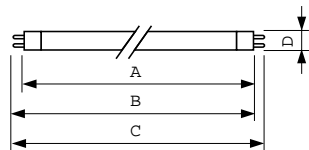

Produkt Daten

Allgemeine Eigenschaften		Lampenstrom (Nom)	
Socket	G5 [G5]		0,170 A
Lebensdauer bis 10 % Ausfall (Nom)	4000 h	Spannung (Nom)	90 V
Lebensdauer bis 50 % Ausfall (Nom)	8000 h	Dimmen	
Lebensdauer bis 50 % Ausfall vorgeheizt (Nom)	8000 h	Dimmbar	Ja
Systembeschreibung	na [-]	Zulassungen und Anwendungseigenschaften	
Lichttechnische Daten		Energieeffizienz-Label (EEL)	A
Farbcode	54-765	Quecksilbergehalt (Nom)	4,4 mg
Lichtstrom (Nom)	740 lm	Energieverbrauch kWh/1.000 Std.	14 kWh
Lichtfarbe	Cool Daylight	Produktdaten	
Restlichtstrom 10000 Std. (Nom)	58 %	Gesamt-Produktcode	871150071671227
Restlichtstrom 2000 Std. (Nom)	85 %	Bestell-Produktname	TL Mini 13W/54-765 FAM/10X25BOX
Restlichtstrom 5000 Std. (Nom)	70 %	EAN/UPC - Produkt	8711500716712
Ähnlichste Farbtemperatur (Nom)	6200 K	Bestellcode	71671227
Nennlichtausbeute (Nom)	57 lm/W	Anzahl pro Verpackung	1
Farbwiedergabeindex (Nom.)	75	Anzahl pro Umverpackung	250
Elektrische Kenndaten		Material-Nr. (12NC)	928001505440
Power (Rated) (Nom)	13.0 W	Nettogewicht (Einzelteil)	50,340 g

TL Mini Standardfarben

ILCOS Code

FD-13/62/2A-E-G5

Hinweise

- Es ist sehr unwahrscheinlich, dass der Glasbruch einer Lampe negative Auswirkungen auf Ihre Gesundheit hat. Wenn es zu einem Glasbruch kommt, lüften Sie den Raum 30 Minuten lang und entfernen Sie die Splitter möglichst mit Handschuhen. Legen Sie die Splitter in eine verschließbaren Plastikbeutel und geben Sie ihn beim Werkstoffhof zum Recycling ab. Benutzen Sie keinen Staubsauger.

Abmessungsskizzen

Product	D (max)	A (max)	B (max)	B (min)	C (max)
TL Mini 13W/54-765 FAM/10X25BOX	16 mm	516,9 mm	524,0 mm	521,6 mm	531,1 mm

TL Mini 13W/54-765

Photometrische Daten

Lichtfarbe /54-765

Lichtfarbe /54-765