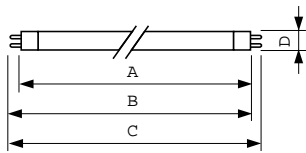

TL Mini Standard

ILCOS Code

FD-13/62/2A-E-G5

Wskazówki bezpieczeństwa i ostrzeżenia

- Jest bardzo mało prawdopodobne, by stłuczenie lampy mogło jakkolwiek zagrażać zdrowiu użytkownika. W razie stłuczenia lampy należy wietrzyć pomieszczenie przez około 30 minut oraz usunąć odłamki, najlepiej używając rękawiczek. Odłamki należy spakować do plastikowej torby i zanieść do punktu recyklingu. Nie stosować odkurzaczy workowych.

Rysunki techniczne

Product	D (max)	A (max)	B (max)	B (min)	C (max)
TL Mini 13W/54-765 FAM/ 10X25BOX	16 mm	516,9 mm	524,0 mm	521,6 mm	531,1 mm

TL Mini 13W/54-765

Dane fotometryczne

Barwa Światła /54-765

Barwa Światła /54-765