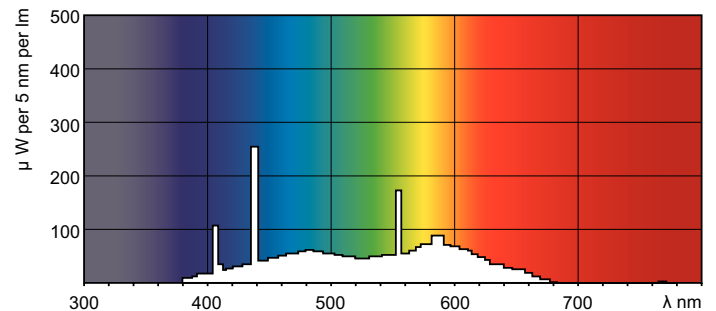

Dane produktu

Informacje podstawowe	
Trzonek	G5 [G5]
Trwałość do 10% uszkodzeń (Nom)	4000 h
Trwałość do 50% uszkodzeń (Nom)	8000 h
Trwałość do przygaśnięcia do 50% podczas rozgrzewania (Nom)	8000 h
Opis systemu	niedostępny [-]
Dane techniczne oświetlenia	
kod barwy	54-765
Strumień świetlny (Nom)	740 lm
Oznaczenie koloru	chłodna dzienna
Utrzymanie strumienia świetlnego 10000 h (Nom)	58 %
Utrzymanie strumienia świetlnego 2000 h (Nom)	85 %
Utrzymanie strumienia świetlnego 5000 h (Nom)	70 %
Skorelowana temperatura barwowa (Nom)	6200 K
Skuteczność świetlna (znamionowa) (Nom)	57 lm/W
Wskaźnik oddawania barw (Nom)	75
Eksploatacja i połączenie elektryczne	
Power (Rated) (Nom)	13.0 W

Rysunki techniczne

Product	D (max)	A (max)	B (max)	B (min)	C (max)
TL Mini 13W/54-765 FAM/ 10X25BOX	16 mm	516,9 mm	524,0 mm	521,6 mm	531,1 mm

TL Mini 13W/54-765

Dane fotometryczne

Barwa Światła /54-765

Barwa Światła /54-765