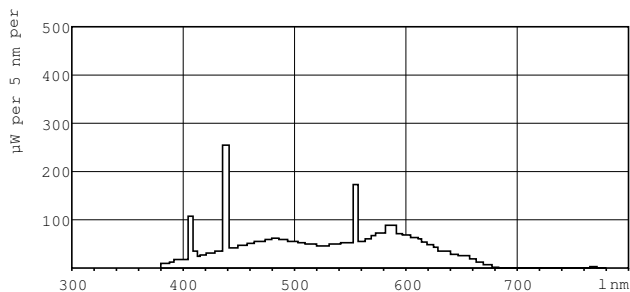

Dane produktu

Informacje podstawowe	
Trzonek	G5 [G5]
Trwałość do 10% uszkodzeń (Nom)	4000 h
Trwałość do 50% uszkodzeń (Nom)	8000 h
Trwałość do przygaśnięcia do 50% podczas rozgrzewania (Nom)	8000 h
Opis systemu	niedostępny [-]
Dane techniczne oświetlenia	
kod barwy	54-765
Strumień świetlny (Nom)	740 lm
Oznaczenie koloru	chłodna dzienna
Utrzymanie strumienia świetlnego 10000 h (Nom)	58 %
Utrzymanie strumienia świetlnego 2000 h (Nom)	85 %
Utrzymanie strumienia świetlnego 5000 h (Nom)	70 %
Skorelowana temperatura barwowa (Nom)	6200 K
Skuteczność świetlna (znamionowa) (Nom)	57 lm/W
Wskaźnik oddawania barw (Nom)	75
Eksploatacja i połączenie elektryczne	
Power (Rated) (Nom)	13.0 W

Prąd lampy (Nom)	0,170 A
Napięcie (Nom)	90 V
Sterowniki i zmiana natężenia strumienia świetlnego	
Funkcja ściemniania	tak
Certyfikaty i zastosowania	
Etykieta Efektywności Energetycznej (EEL)	A
Zawartość rtęci (Hg) (Nom)	4,4 mg
Zużycie energii elektrycznej w kWh/1000 h	14 kWh
Dane techniczne produktu	
Pełny kod produktu	871150071671227
Nazwa produktu na zamówieniu	TL Mini 13W/54-765 FAM/10X25BOX
EAN/UPC - Produkt	8711500716712
Kod zamówienia	71671227
Numerator - Liczba sztuk w opakowaniu paczce	1
Numerator - Liczba paczek w opakowaniu zewnętrznym	250
Materiał Nr (12NC)	928001505440
Waga netto (szt.)	50,340 g

Rysunki techniczne

Product	D (max)	A (max)	B (max)	B (min)	C (max)
TL Mini 13W/54-765 FAM/ 10X25BOX	16 mm	516,9 mm	524,0 mm	521,6 mm	531,1 mm

TL Mini 13W/54-765

Dane fotometryczne

Barwa Światła /54-765

Barwa Światła /54-765