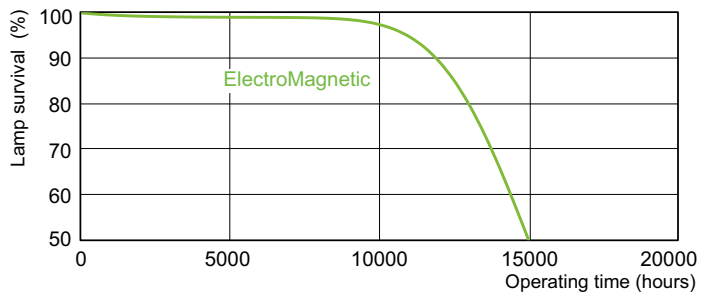

Photometric data

Spectral Power Distribution Colour - TL-D 30W/54-765 1SL/25

Lifetime

Life Expectancy Diagram - TL-D 30W/54-765 1SL/25

Life Expectancy Diagram - TL-D 30W/54-765 1SL/25

TL-D Standard Colours