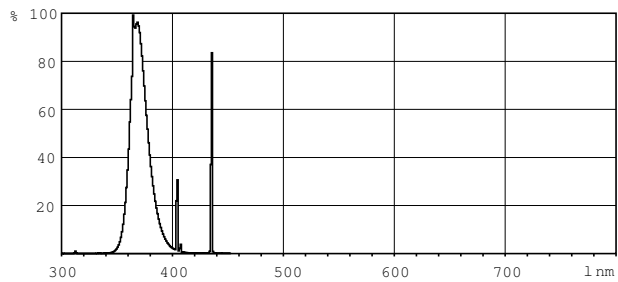

## Fotometriska data

Ljutfärg /10