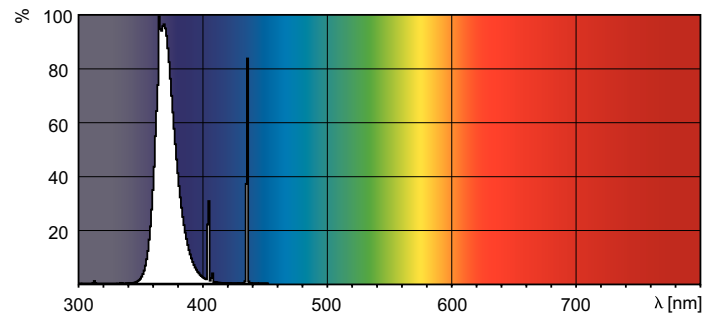

## Fotometriska data

Ljutfärg /10