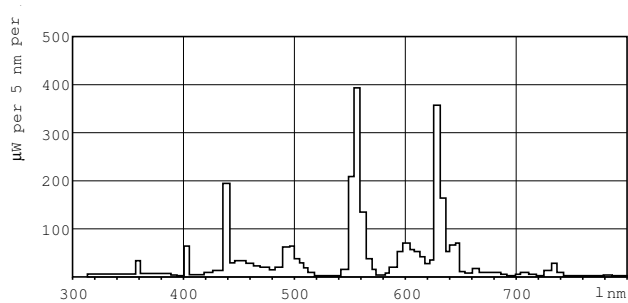

Photometrische Daten

Lichtfarbe /840