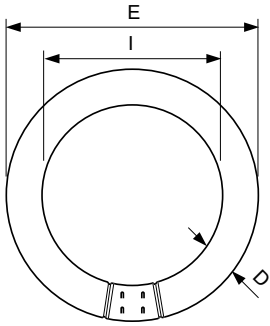

## Abmessungsskizzen

TL-E 22W/840

Product	D (max)	D (min)	E (min)	E (max)	I (min)	I (max)
TL-E 22W/840	30,9 mm	26,2 mm	205,0 mm	213,5 mm	149,1 mm	155,6 mm
1CT/12						