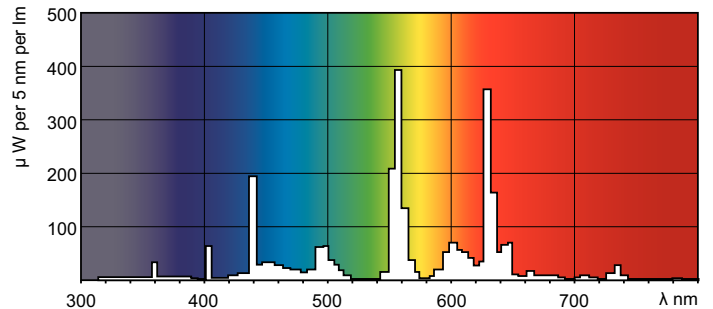

Lichttechnische Daten	
Farbcode	840 [ CCT von 4000 K]
Lichtstrom (Nom)	1285 lm
Nennlichtstrom (Nom)	1285 lm
Lichtfarbe	Neutralweiß (CW)
Ähnlichste Farbtemperatur (Nom)	4000 K
Nennlichtausbeute (Nom)	59 lm/W
Farbwiedergabeindex (Nom.)	80
Strahlungsrückgang nach 2000h	90 %
LLMF 4k h Nenn-,Socket ho.	87 %
Strahlungsrückgang nach 5000h	85 %
LLMF 8k h Nenn-,Socket ho.	84 %

## Abmessungsskizzen

TL-E 22W/840

Product	D (max)	D (min)	E (min)	E (max)	I (min)	I (max)
TL-E 22W/840	30,9 mm	26,2 mm	205,0 mm	213,5 mm	149,1 mm	155,6 mm
1CT/12						

## Photometrische Daten

Lichtfarbe /840

Lichtfarbe /840