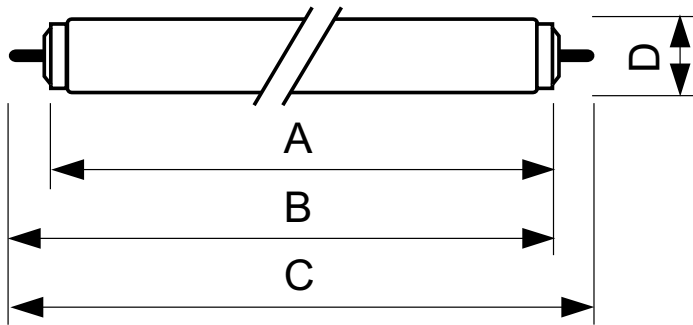

TL-X XL

TL-X XL 20W/33-640 SLV/25

La lámpara TL-X XL (diámetro de tubo de 38 mm) tiene una vida útil ampliada y cuenta con una tira de arranque interna para un funcionamiento sin arrancador electromagnético o un funcionamiento sin precaldeo de alta frecuencia. En combinación con el portalámparas especial, se eliminan todos los efectos posibles de parpadeo durante el arranque. Esta lámpara se utiliza en luminarias ignífugas y de mayor seguridad para aplicaciones en interiores y exteriores, como la industria petroquímica, en instalaciones marítimas, minas y cualquier ubicación en la que se puedan encontrar trazas de explosivos.

Datos del producto

Información general		Voltaje (nom.)	
Base de casquillo	FA6 [FA6]	58 V	
Fallos vida útil hasta 10% (nom.)	21000 h	Controles y regulación	
Fallos vida útil hasta 50% (nom.)	26000 h	Regulable	Sí
Datos técnicos de la luz		Aprobación y aplicación	
Código de color	33-640	Etiqueta de eficiencia energética (EEL)	B
Flujo lumínico (nom.)	940 lm	Contenido de mercurio (Hg) (nom.)	12,0 mg
Designación de color	Blanco frío (CW)	Consumo energético kWh/1000 h	25 kWh
Flujo lumínico 10.000 horas (nom.)	0 %	Datos de producto	
Flujo lumínico durante 2.000 horas (mín.)	88 %	Código de producto completo	871150026135940
Flujo lumínico 5.000 horas (nom.)	83 %	Nombre de producto del pedido	TL-X XL 20W/33-640 SLV/25
Temperatura del color con correlación (nom.)	4100 K	EAN/UPC - Producto	8711500261359
Eficacia lumínica (nominal) (nom.)	47 lm/W	Código de pedido	26135940
Índice de reproducción cromática -IRC (nom.)	63	Local Code	PHTLX20
Operativos y eléctricos		Cantidad por paquete	1
Power (Rated) (Nom)	20.0 W	Numerador - Paquetes por caja exterior	25
Corriente de lámpara (nom.)	0,380 A	N.º de material (12NC)	928037703332

Plano de dimensiones

Product	D (max)	A (max)	B (max)	B (min)	C (max)
TL-X XL 20W/33-640 SLV/25	40,5 mm	574 mm	592,5 mm	589 mm	611 mm

TL-X XL 20W/33-640

Datos fotométricos

Designación de color /33-640

Designación de color /33-640