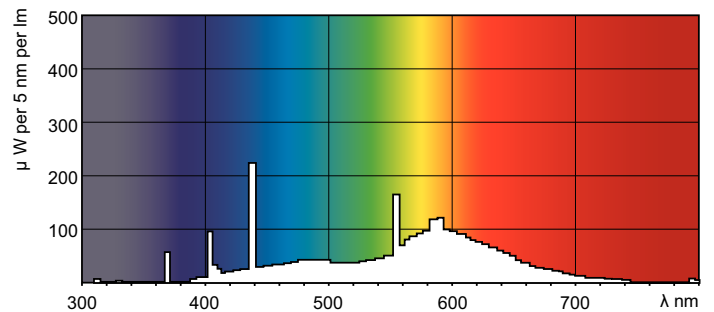

Datos del producto

Información general		Voltaje (nom.)	
Base de casquillo	FA6 [FA6]	58 V	
Fallos vida útil hasta 10% (nom.)	21000 h	Controles y regulación	
Fallos vida útil hasta 50% (nom.)	26000 h	Regulable	Sí
Datos técnicos de la luz		Aprobación y aplicación	
Código de color	33-640	Etiqueta de eficiencia energética (EEL)	B
Flujo lumínico (nom.)	940 lm	Contenido de mercurio (Hg) (nom.)	12,0 mg
Designación de color	Blanco frío (CW)	Consumo energético kWh/1000 h	25 kWh
Flujo lumínico 10.000 horas (nom.)	0 %	Datos de producto	
Flujo lumínico durante 2.000 horas (mín.)	88 %	Código de producto completo	871150026135940
Flujo lumínico 5.000 horas (nom.)	83 %	Nombre de producto del pedido	TL-X XL 20W/33-640 SLV/25
Temperatura del color con correlación (nom.)	4100 K	EAN/UPC - Producto	8711500261359
Eficacia lumínica (nominal) (nom.)	47 lm/W	Código de pedido	26135940
Índice de reproducción cromática -IRC (nom.)	63	Local Code	PHTLX20
Operativos y eléctricos		Cantidad por paquete	1
Power (Rated) (Nom)	20.0 W	Numerador - Paquetes por caja exterior	25
Corriente de lámpara (nom.)	0,380 A	N.º de material (12NC)	928037703332

Plano de dimensiones

Product	D (max)	A (max)	B (max)	B (min)	C (max)
TL-X XL 20W/33-640 SLV/25	40,5 mm	574 mm	592,5 mm	589 mm	611 mm

TL-X XL 20W/33-640

Datos fotométricos

Designación de color /33-640

Designación de color /33-640