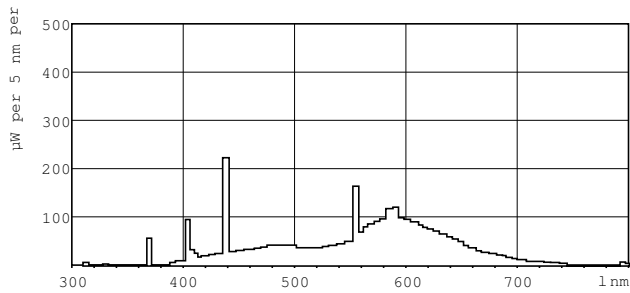

Datos del producto

Información general		Voltaje (nom.)	
Base de casquillo	FA6 [FA6]	58 V	
Fallos vida útil hasta 10% (nom.)	21000 h	Controles y regulación	
Fallos vida útil hasta 50% (nom.)	26000 h	Regulable	Sí
Datos técnicos de la luz		Aprobación y aplicación	
Código de color	33-640	Etiqueta de eficiencia energética (EEL)	B
Flujo lumínico (nom.)	940 lm	Contenido de mercurio (Hg) (nom.)	12,0 mg
Designación de color	Blanco frío (CW)	Consumo energético kWh/1000 h	25 kWh
Flujo lumínico 10.000 horas (nom.)	0 %	Datos de producto	
Flujo lumínico durante 2.000 horas (mín.)	88 %	Código de producto completo	871150026135940
Flujo lumínico 5.000 horas (nom.)	83 %	Nombre de producto del pedido	TL-X XL 20W/33-640 SLV/25
Temperatura del color con correlación (nom.)	4100 K	EAN/UPC - Producto	8711500261359
Eficacia lumínica (nominal) (nom.)	47 lm/W	Código de pedido	26135940
Índice de reproducción cromática -IRC (nom.)	63	Local Code	PHTLX20
Operativos y eléctricos		Cantidad por paquete	1
Power (Rated) (Nom)	20.0 W	Numerador - Paquetes por caja exterior	25
Corriente de lámpara (nom.)	0,380 A	N.º de material (12NC)	928037703332

TL-X XL

Peso neto (pieza)	124,000 g
ILCOS Code	FD-20/41/2B-LC/N-Fa6

Advertencias y seguridad

- Es muy poco probable que la rotura de una lámpara tenga algún efecto en la salud. Si se rompe una lámpara, ventile la habitación durante 30 minutos y retire los restos, preferiblemente con guantes. Colóquelos en una bolsa de plástico sellada y llévela al punto limpio para reciclaje de su vecindario. No utilice una aspiradora.

Plano de dimensiones

Product	D (max)	A (max)	B (max)	B (min)	C (max)
TL-X XL 20W/33-640 SLV/25	40,5 mm	574 mm	592,5 mm	589 mm	611 mm

TL-X XL 20W/33-640

Datos fotométricos

Designación de color /33-640

Designación de color /33-640