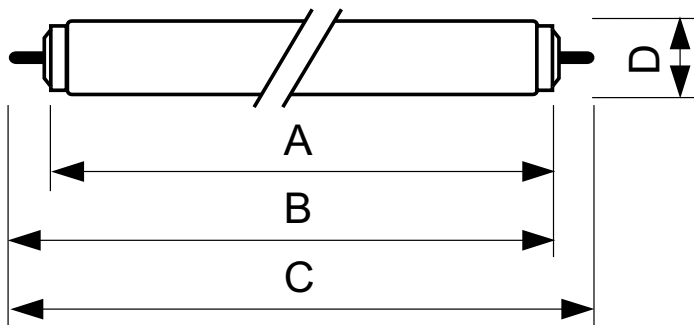

Dados do produto

Informações gerais	
Casquilho	FA6 [FA6]
Vida útil até 10% de falhas (Nom.)	21000 h
Vida útil até 50% de falhas (Nom.)	26000 h

Dados técnicos de luminosidade	
Código da cor	33-640
Fluxo luminoso (Nom.)	940 lm
Designação da cor	Cool White (CW)
Manutenção lumínica 10000h (Nom)	0 %
Manutenção lumínica 2000h (Nom.)	88 %
Manutenção lumínica a 5000 h (Nom)	83 %
Temperatura de cor correlacionada (Nom.)	4100 K
Eficiência luminosa (nominal) (Nom.)	47 lm/W
Índice de restituição cromática (Nom.)	63

Dados elétricos e de funcionamento	
Power (Rated) (Nom)	20.0 W
Corrente de lâmpada (Nom.)	0,380 A

Tensão (Nom.)	58 V
---------------	------

Controles e regulação	
Regulável	Sim

Aprovação e aplicação	
Etiqueta de Eficiência Energética (EEL)	B
Conteúdo de mercúrio (Hg) (Nom.)	12,0 mg
Consumo de energia kWh/1000 h	25 kWh

Dados do produto	
Código do produto completo	871150026135940
Nome de produto da encomenda	TL-X XL 20W/33-640 SLV/25
EAN/UPC – Produto	8711500261359
Código de encomenda	26135940
Numerador – Quantidade por embalagem	1
Numerador – Embalagens por caixa exterior	25
N.º material (12NC)	928037703332
Peso líquido (Peça)	124,000 g

Desenho dimensional

Product	D (max)	A (max)	B (max)	B (min)	C (max)
TL-X XL 20W/33-640 SLV/25	40,5 mm	574 mm	592,5 mm	589 mm	611 mm

TL-X XL 20W/33-640

Dados fotométricos