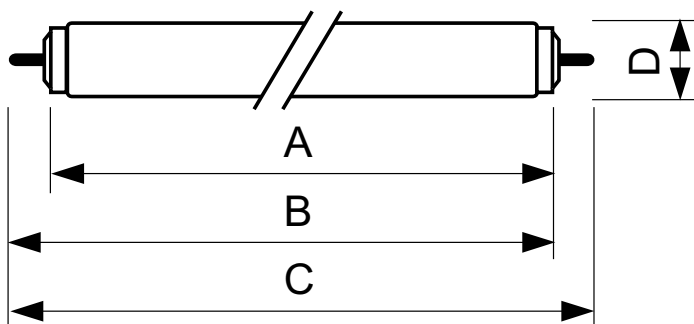

Údaje o produktu

General Information		Napětí (jmen.)	
Patice	FA6 [FA6]	103 V	
Životnost do 10 % poruch (jmen.)	21000 h	Controls and Dimming	
Životnost do 50 % poruch (jmen.)	26000 h	Regulovatelné	Ano
Light Technical		Approval and Application	
Kód barvy	33-640	Štítek energetické účinnosti (EEL)	B
Světelný tok (jmen.)	2300 lm	Obsah rtuti (Hg) (jmen.)	12,0 mg
Barevné konstrukce	Chladná bílá (CW)	Spotřeba energie kWh/1000 h	47 kWh
Jmenovitý světelný tok 10000 hod. (jmen.)	0 %	Product Data	
Jmenovitý světelný tok 2000 hod. (jmen.)	88 %	Úplný kód výrobku	871150026137340
Jmenovitý světelný tok 5000 hod. (jmen.)	83 %	Objednávací název produktu	TL-X XL 40W/33-640 SLV/25
Korelační teplota chromatičnosti (jmen.)	4100 K	EAN/UPC – výrobek	8711500261373
Měrný výkon (jmen.) (nom.)	58 lm/W	Objednávací kód	26137340
Index barevného podání (jmen.)	63	Local Code	TLX4033
Operating and Electrical		Číslování – počet v balení	1
Power (Rated) (Nom)	39.0 W	Číslování – balení v krabičce	25
Proud zdroje (jmen.)	0,430 A	Materiál č. (12NC)	928037903332

TL-X XL

Celková hmotnost (kus)	233,000 g
ILCOS Code	FD-40/41/2B-LC/N-Fa6

Varování a bezpečnost

- Je velmi nepravděpodobné, že by rozbití zdroje mělo jakýkoli vliv na vaše zdraví. Pokud se zdroj rozbije, vyvětrejte místnost po dobu 30 minut a odstraňte rozbité součásti, ideálně s použitím rukavic. Vložte je do uzavřeného plastového sáčku a ten zanechte do místního sběrného místa k recyklaci. Nepoužívejte vysavač.

Rozměrové výkresy

Product	D (max)	A (max)	B (max)	B (min)	C (max)
TL-X XL 40W/33-640 SLV/25	40,5 mm	1183,5 mm	1202 mm	1198,5 mm	1220,5 mm

TL-X XL 40W/33-640

Fotometrické údaje

Barva světla /33-640

Barva světla /33-640