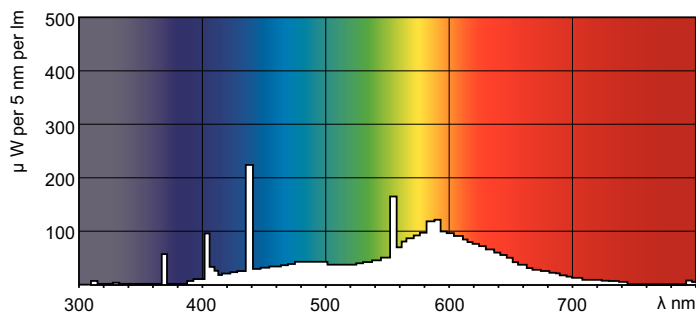

Údaje o produktu

General Information		Napětí (jmen.)	
Patice	FA6 [FA6]	103 V	
Životnost do 10 % poruch (jmen.)	21000 h	Controls and Dimming	
Životnost do 50 % poruch (jmen.)	26000 h	Regulovatelné	Ano
Light Technical		Approval and Application	
Kód barvy	33-640	Štítek energetické účinnosti (EEL)	B
Světelný tok (jmen.)	2300 lm	Obsah rtuti (Hg) (jmen.)	12,0 mg
Barevné konstrukce	Chladná bílá (CW)	Spotřeba energie kWh/1000 h	47 kWh
Jmenovitý světelný tok 10000 hod. (jmen.)	0 %	Product Data	
Jmenovitý světelný tok 2000 hod. (jmen.)	88 %	Úplný kód výrobku	871150026137340
Jmenovitý světelný tok 5000 hod. (jmen.)	83 %	Objednávací název produktu	TL-X XL 40W/33-640 SLV/25
Korelační teplota chromatičnosti (jmen.)	4100 K	EAN/UPC – výrobek	8711500261373
Měrný výkon (jmen.) (nom.)	58 lm/W	Objednávací kód	26137340
Index barevného podání (jmen.)	63	Local Code	TLX4033
Operating and Electrical		Číslování – počet v balení	1
Power (Rated) (Nom)	39.0 W	Číslování – balení v krabičce	25
Proud zdroje (jmen.)	0,430 A	Materiál č. (12NC)	928037903332

Rozměrové výkresy

Product	D (max)	A (max)	B (max)	B (min)	C (max)
TL-X XL 40W/33-640 SLV/25	40,5 mm	1183,5 mm	1202 mm	1198,5 mm	1220,5 mm

TL-X XL 40W/33-640

Fotometrické údaje

Barva světla /33-640

Barva světla /33-640