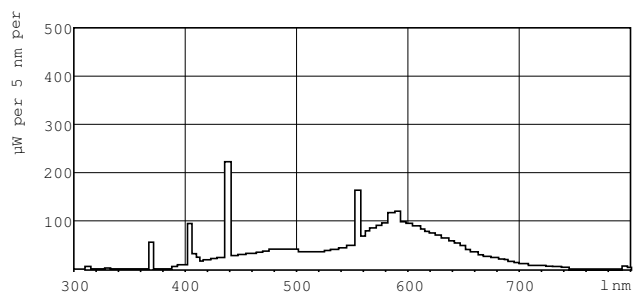

Údaje o produktu

General Information		Napětí (jmen.)	
Patice	FA6 [FA6]	103 V	
Životnost do 10 % poruch (jmen.)	21000 h	Controls and Dimming	
Životnost do 50 % poruch (jmen.)	26000 h	Regulovatelné	Ano
Light Technical		Approval and Application	
Kód barvy	33-640	Štítek energetické účinnosti (EEL)	B
Světelný tok (jmen.)	2300 lm	Obsah rtuti (Hg) (jmen.)	12,0 mg
Barevné konstrukce	Chladná bílá (CW)	Spotřeba energie kWh/1000 h	47 kWh
Jmenovitý světelný tok 10000 hod. (jmen.)	0 %	Product Data	
Jmenovitý světelný tok 2000 hod. (jmen.)	88 %	Úplný kód výrobku	871150026137340
Jmenovitý světelný tok 5000 hod. (jmen.)	83 %	Objednávací název produktu	TL-X XL 40W/33-640 SLV/25
Korelační teplota chromatičnosti (jmen.)	4100 K	EAN/UPC – výrobek	8711500261373
Měrný výkon (jmen.) (nom.)	58 lm/W	Objednávací kód	26137340
Index barevného podání (jmen.)	63	Local Code	TLX4033
Operating and Electrical		Číslování – počet v balení	1
Power (Rated) (Nom)	39.0 W	Číslování – balení v krabičce	25
Proud zdroje (jmen.)	0,430 A	Materiál č. (12NC)	928037903332

TL-X XL

Celková hmotnost (kus)	233,000 g
ILCOS Code	FD-40/41/2B-LC/N-Fa6

Varování a bezpečnost

- Je velmi nepravděpodobné, že by rozbití zdroje mělo jakýkoli vliv na vaše zdraví. Pokud se zdroj rozbije, vyvětrejte místnost po dobu 30 minut a odstraňte rozbité součásti, ideálně s použitím rukavic. Vložte je do uzavřeného plastového sáčku a ten zanechte do místního sběrného místa k recyklaci. Nepoužívejte vysavač.

Rozměrové výkresy

Product	D (max)	A (max)	B (max)	B (min)	C (max)
TL-X XL 40W/33-640 SLV/25	40,5 mm	1183,5 mm	1202 mm	1198,5 mm	1220,5 mm

TL-X XL 40W/33-640

Fotometrické údaje

Barva světla /33-640

Barva světla /33-640