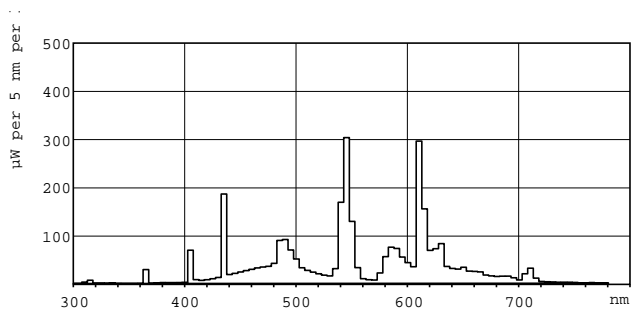

MASTER TL-D 90 De Luxe

Controls and Dimming

Regulovatelné	Ano

Approval and Application

Štítek energetické účinnosti (EEL)	B
Obsah rtuti (Hg) (jmen.)	2 mg
Spotřeba energie kWh/1000 h	22 kWh

Product Data

Úplný kód výrobku	871150088839625
Objednávací název produktu	MASTER TL-D 90 De Luxe 18W/940 SLV/10

EAN/UPC – výrobek	8711500888396
Objednávací kód	88839625
Local Code	TLD1894
Číslování – počet v balení	1
Číslování – balení v krabici	10
Materiál č. (12NC)	928043594081
Celková hmotnost (kus)	71,000 g
ILCOS Code	FD-18/38/1A-E-G13

Varování a bezpečnost

- Je velmi nepravděpodobné, že by rozbití zdroje mělo jakýkoli vliv na vaše zdraví. Pokud se zdroj rozbije, vyvětrejte místnost po dobu 30 minut a odstraňte rozbité součásti, ideálně s použitím rukavic. Vložte je do uzavřeného plastového sáčku a ten zanechte do místního sběrného místa k recyklaci. Nepoužívejte vysavač.

Rozměrové výkresy

Product	D (max)	A (max)	B (max)	B (min)	C (max)
MASTER TL-D 90 De Luxe 18W/940 SLV/10	28 mm	589,8 mm	596,9 mm	594,5 mm	604 mm

TL-D De Luxe 18W/940

Fotometrické údaje

Barva světla typu TL-D de Luxe /940