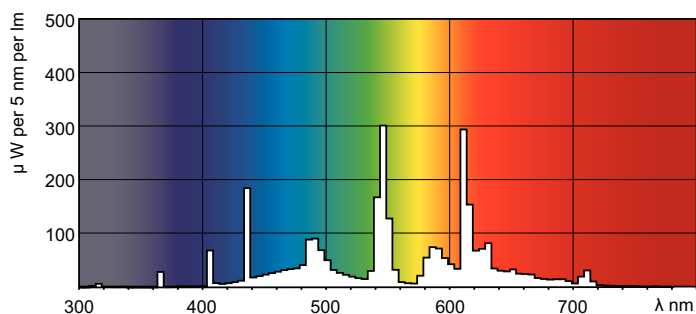

## Rozměrové výkresy

Product	D (max)	A (max)	B (max)	B (min)	C (max)
MASTER TL-D 90 De Luxe 18W/940 SLV/10	28 mm	589,8 mm	596,9 mm	594,5 mm	604 mm

TL-D De Luxe 18W/940

## Fotometrické údaje

Barva světla typu TL-D de Luxe /940

Barva světla typu TL-D de Luxe /940