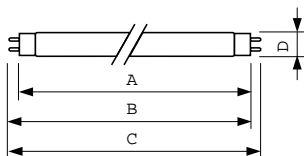

## Rozměrové výkresy

Product	D (max)	A (max)	B (max)	B (min)	C (max)
MASTER TL-D 90 De Luxe 18W/940 SLV/10	28 mm	589,8 mm	596,9 mm	594,5 mm	604 mm

TL-D De Luxe 18W/940