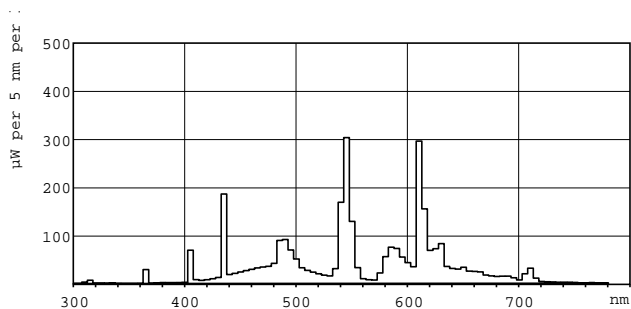

MASTER TL-D 90 De Luxe

Styrenheter och dimring

Dimbara	Ja

Användning och godkännande

Energieffektivitetsetikett (EEL)	B
Kviksilverinnehåll (Hg) (nom)	2 mg
Energiförbrukning kWh/1 000 tim	22 kWh

Produktdata

Fullständig produktkod	871150088839625
Beställningsproduktnamn	MASTER TL-D 90 De Luxe 18W/940 SLV/10

EAN/UPC – Produkt	8711500888396
Beställningsnummer	88839625
E-nummer	8343961
Räknare – Antal per förpackning	1
Räknare - antal förpackningar per kartong	10
Materialnummer (12NC)	928043594081
Nettovikt (stycke)	71,000 g
ILCOS kod	FD-18/38/1A-E-G13

Varning och Säkerhet

- Det är högst osannolikt att din hälsa skulle påverkas av att en lampa går sönder. Om en lampa går sönder ska du vädra rummet i 30 minuter och ta bort delarna, helst med handskar på dig. Lägg dem i en förslutningsbar plastpåse och lämna dem på närmaste återvinningsstation. Använd inte dammsugare.

Måttskiss

Product	D (max)	A (max)	B (max)	B (min)	C (max)
MASTER TL-D 90 De Luxe 18W/940 SLV/10	28 mm	589,8 mm	596,9 mm	594,5 mm	604 mm

TL-D De Luxe 18W/940

Fotometriska data

Ljulfärg TL-D de Luxe /940