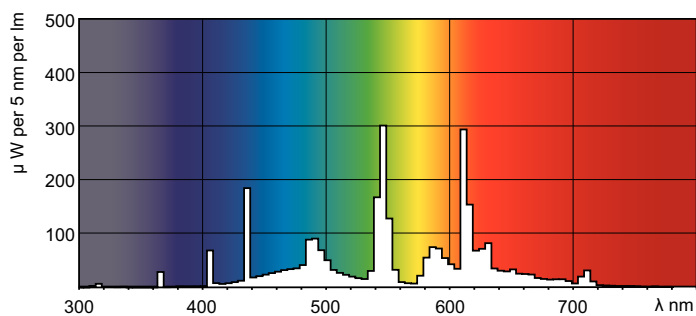

Ljulfärg TL-D de Luxe /940