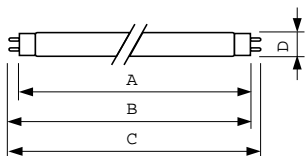

MASTER TL-D 90 De Luxe

Styrenheter och dimring

Dimbara	Ja

Användning och godkännande

Energieffektivitetsetikett (EEL)	B
Kviksilverinnehåll (Hg) (nom)	2 mg
Energiförbrukning kWh/1 000 tim	22 kWh

Produktdata

Fullständig produktkod	871150088839625
Beställningsproduktnamn	MASTER TL-D 90 De Luxe 18W/940 SLV/10

EAN/UPC – Produkt	8711500888396
Beställningsnummer	88839625
E-nummer	8343961
Räknare – Antal per förpackning	1
Räknare - antal förpackningar per kartong	10
Materialnummer (12NC)	928043594081
Nettovikt (stycke)	71,000 g
ILCOS kod	FD-18/38/1A-E-G13

Varning och Säkerhet

- Det är högst osannolikt att din hälsa skulle påverkas av att en lampa går sönder. Om en lampa går sönder ska du vädra rummet i 30 minuter och ta bort delarna, helst med handskar på dig. Lägg dem i en förslutningsbar plastpåse och lämna dem på närmaste återvinningsstation. Använd inte dammsugare.

Måttskiss