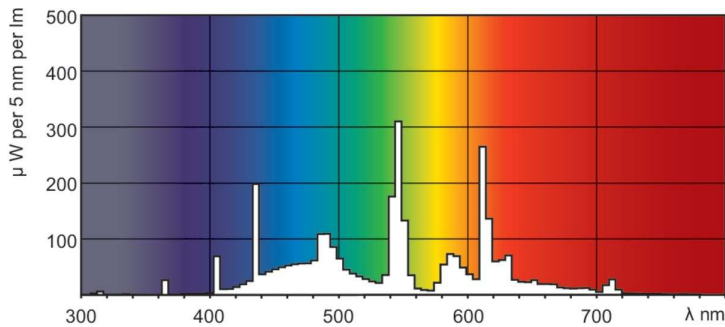

Údaje o produktu

Obecné informace		Provozní a elektrické	
Patice krytky	G13 [Medium Bi-Pin Fluorescent]	Spotřeba energie	18,4 W
Referenční měření toku	Sphere	Proud zdroje (jmen.)	0,360 A
Životnost do 50 % poruch (jmen.)	15 000 h		
Světelně technické		Řízení a stmívání	
Kód barvy	952	Stmívatelné	Ano
Světelný tok	1 150 lm		
Barevné konstrukce	Denní	Mechanické a materiály	
Jmenovitá souřadnice chromatičnosti na ose X	0,34	Tvar žárovky	T8
Jmenovitá souřadnice chromatičnosti na ose Y	0,351		
Jmenovitá náhradní teplota chromatičnosti	5200 K	Certifikace a použití	
Měrný výkon (jmen.) (nom.)	62,5 lm/W	Třída energetické účinnosti	G
Index podání barev (CRI)	92	Obsah rtuti (Hg) (jmen.)	1,7 mg
		Spotřeba energie kWh/1000 h	19 kWh
		Registrační číslo databáze EPREL	423520

Fotometrické údaje

Spectral Power Distribution Colour - MASTER TL-D 90 De Luxe 18W/952 SLV/10

MASTER TL-D 90 De Luxe

Životnost

Life Expectancy Diagram - MASTER TL-D 90 De Luxe 18W/952 SLV/10

Life Expectancy Diagram - MASTER TL-D 90 De Luxe 18W/952 SLV/10