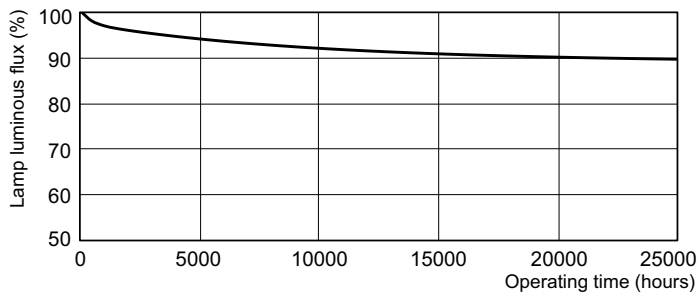

Fotometrické údaje

Spectral Power Distribution Colour - MASTER TL-D 90 De Luxe 18W/952 SLV/10

MASTER TL-D 90 De Luxe

Životnost

Life Expectancy Diagram - MASTER TL-D 90 De Luxe 18W/952 SLV/10

Life Expectancy Diagram - MASTER TL-D 90 De Luxe 18W/952 SLV/10