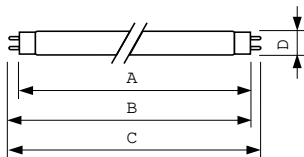

Údaje o produktu

Obecné informace		Provozní a elektrické	
Patice krytky	G13 [Medium Bi-Pin Fluorescent]	Spotřeba energie	18,4 W
Referenční měření toku	Sphere	Proud zdroje (jmen.)	0,360 A
Životnost do 50 % poruch (jmen.)	15 000 h		
Světelně technické		Řízení a stmívání	
Kód barvy	952	Stmívatelné	Ano
Světelný tok	1 150 lm		
Barevné konstrukce	Denní	Mechanické a materiály	
Jmenovitá souřadnice chromatičnosti na ose X	0,34	Tvar žárovky	T8
Jmenovitá souřadnice chromatičnosti na ose Y	0,351		
Jmenovitá náhradní teplota chromatičnosti	5200 K	Certifikace a použití	
Měrný výkon (jmen.) (nom.)	62,5 lm/W	Třída energetické účinnosti	G
Index podání barev (CRI)	92	Obsah rtuti (Hg) (jmen.)	1,7 mg
		Spotřeba energie kWh/1000 h	19 kWh
		Registrační číslo databáze EPREL	423520

Místní kód	TLD1895
Číslování SAP – počet v balení	1
EAN/UPC – výrobek/pouzdro	8711500888433
Číslování SAP – balení v krabici	10
Pouzdro – EAN/UPC	8711500888440

Rozměrové výkresy

Product	D (max)	A (max)	B (max)	B (min)	C (max)
MASTER TL-D 90 De Luxe 18W/952 SLV/10	28 mm	589,8 mm	596,9 mm	594,5 mm	604 mm