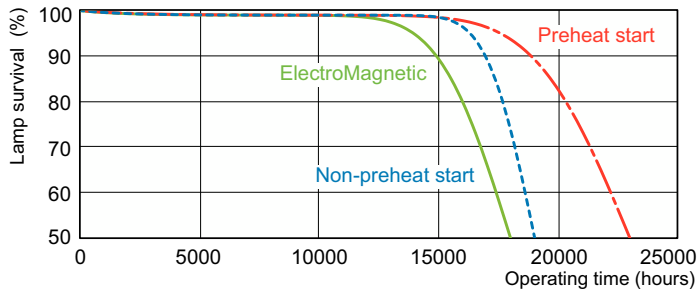

Fotometrické údaje

Spectral Power Distribution Colour - MASTER TL-D 90 De Luxe 18W/952 SLV/10

MASTER TL-D 90 De Luxe

Životnost

Life Expectancy Diagram - MASTER TL-D 90 De Luxe 18W/952 SLV/10

Life Expectancy Diagram - MASTER TL-D 90 De Luxe 18W/952 SLV/10