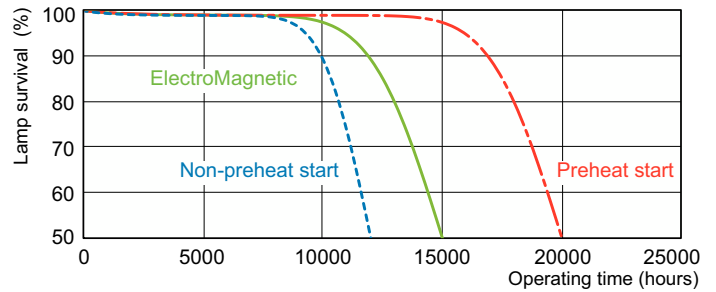

Fotometrické údaje

Spectral Power Distribution Colour - MASTER TL-D 90 De Luxe 18W/952 SLV/10

MASTER TL-D 90 De Luxe

Životnost

Life Expectancy Diagram - MASTER TL-D 90 De Luxe 18W/952 SLV/10

Life Expectancy Diagram - MASTER TL-D 90 De Luxe 18W/952 SLV/10