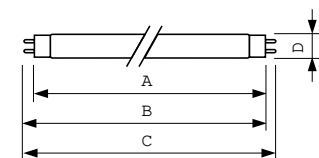

MASTER TL-D 90 De Luxe

Productgegevens	
Productnaam voor bestelling	MASTER TL-D 90 De Luxe 18W/952 SLV/10
Volledige productnaam	MASTER TL-D 90 De Luxe 18W/952 SLV/10
Full EOC	871150088843325
Bestelcode	8711500888433
Materiaalnr. (12NC)	928043595081
Lokale code	TLDDELUXE18W950

Numerator - Aantal per pak	1
EAN/UPC - product/behuizing	8711500888433
Numerator - Dozen per buitendoos	10
EAN/UPC - Case	8711500888440

Maatschets

Product	D (max)	A (max)	B (max)	B (min)	C (max)
MASTER TL-D 90 De Luxe 18W/952 SLV/10	28 mm	589,8 mm	596,9 mm	594,5 mm	604 mm