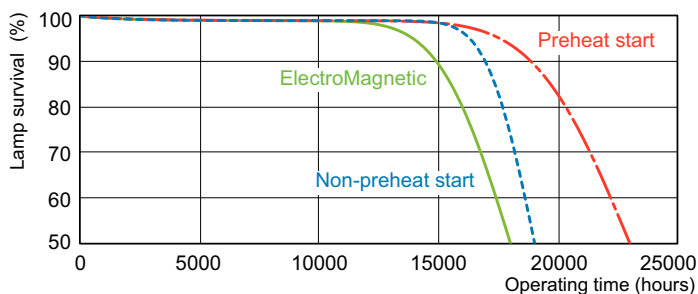

Fotometrische gegevens

Spectral Power Distribution Colour - MASTER TL-D 90 De Luxe 18W/952 SLV/10

Levensduur

Life Expectancy Diagram - MASTER TL-D 90 De Luxe 18W/952 SLV/10

Life Expectancy Diagram - MASTER TL-D 90 De Luxe 18W/952 SLV/10