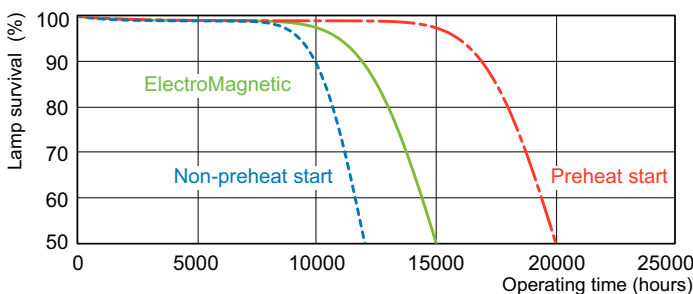

Fotometrische gegevens

Spectral Power Distribution Colour - MASTER TL-D 90 De Luxe 18W/952 SLV/10

Levensduur

Life Expectancy Diagram - MASTER TL-D 90 De Luxe 18W/952 SLV/10

Life Expectancy Diagram - MASTER TL-D 90 De Luxe 18W/952 SLV/10