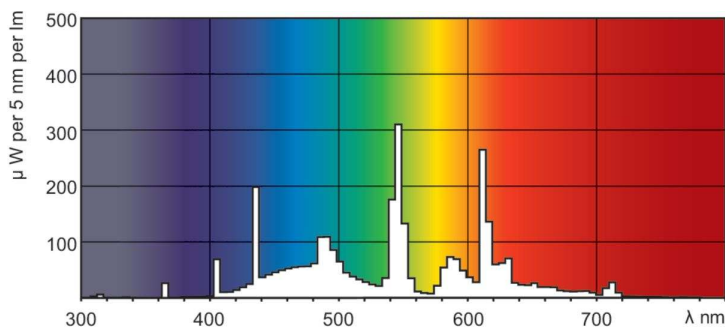

Product gegevens

Algemene informatie	
Lampvoet	G13 [Medium Bi-Pin Fluorescent]
Meetreferentie van lichtstroom	Sphere
Levensduur tot 50% uitval (nom.)	15.000 hr

Gegevens lichttechniek	
Kleurcode	952
Lichtstroom	1.150 lm
Kleuraanduiding	Daglicht
Kleurkwaliteit, coördinaat X (nominaal)	0,34
Kleurkwaliteit, coördinaat Y (nominaal)	0,351
Gecorreleerde kleurtemperatuur (nom)	5200 K
Lichtrendement (gespec.) (nom.)	62,5 lm/W
Kleurweergave-index (CRI)	92

MASTER TL-D 90 De Luxe

Productgegevens	
Productnaam voor bestelling	MASTER TL-D 90 De Luxe 18W/952 SLV/10
Volledige productnaam	MASTER TL-D 90 De Luxe 18W/952 SLV/10
Full EOC	871150088843325
Bestelcode	8711500888433
Materiaalnr. (12NC)	928043595081
Lokale code	TLDDELUXE18W950

Fotometrische gegevens

Spectral Power Distribution Colour - MASTER TL-D 90 De Luxe 18W/952 SLV/10

Levensduur

Life Expectancy Diagram - MASTER TL-D 90 De Luxe 18W/952 SLV/10

Life Expectancy Diagram - MASTER TL-D 90 De Luxe 18W/952 SLV/10