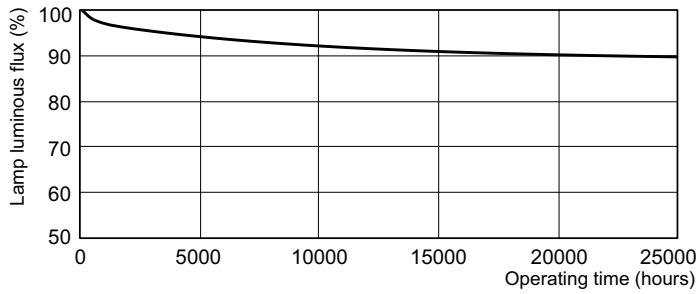

MASTER TL-D 90 De Luxe

Levensduur

Lumen Maintenance Diagram - MASTER TL-D 90 De Luxe 18W/952 SLV/10