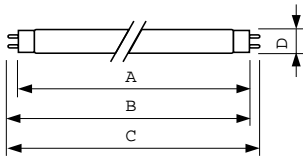

Dimensional drawing

Product	D (max)	A (max)	B (max)	B (min)	C (max)
MASTER TL-D 90 De Luxe 18W/965 SLV/10	28 mm	589.8 mm	596.9 mm	594.5 mm	604 mm

TL-D De Luxe 18W/965

Photometric data

Lightcolor TL-D de Luxe /965