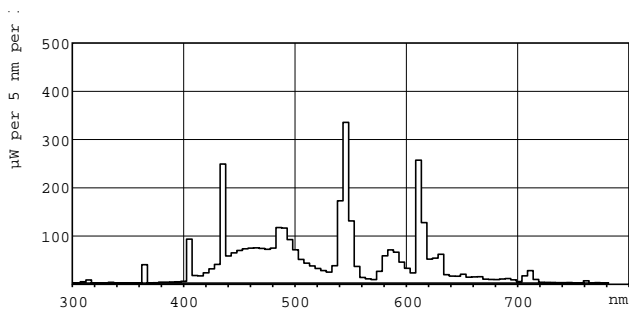

Dimensional drawing

Product	D (max)	A (max)	B (max)	B (min)	C (max)
MASTER TL-D 90 De Luxe 18W/965 SLV/10	28 mm	589.8 mm	596.9 mm	594.5 mm	604 mm

TL-D De Luxe 18W/965

Photometric data

Lightcolor TL-D de Luxe /965