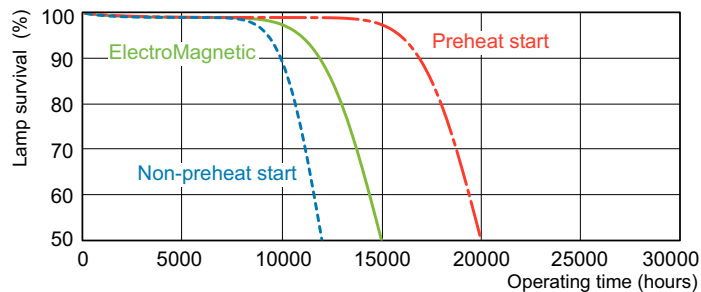

Life Expectancy Diagram - MASTER TL-D 90 Graphica 18W/952 SLV/10