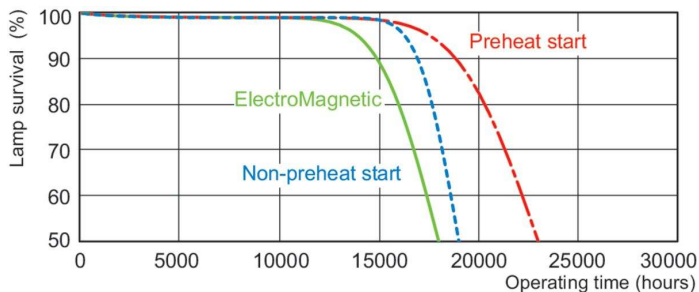

Okres eksploatacji

Life Expectancy Diagram - MASTER TL-D 90 Graphica 18W/952 SLV/10