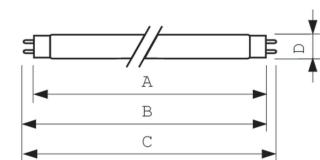

MASTER TL-D 90 Graphica

Pełna nazwa produktu	MASTER TL-D 90 Graphica 18W/952 1SL/10
Full EOC	871150088850125
Kod zamówienia	88850125
Materiał Nr (12NC)	928043795081
Numerátor - Quantity Per Pack	1

EAN/UPC – Produkt/opakowanie	8711500888501
Numerátor - Packs per outer box	10
EAN/UPC – Opakowanie	8711500888518

Rysunki techniczne

Product	D (max)	A (max)	B (max)	B (min)	C (max)
MASTER TL-D 90 Graphica 18W/952 SLV/10	28 mm	589,8 mm	596,9 mm	594,5 mm	604 mm