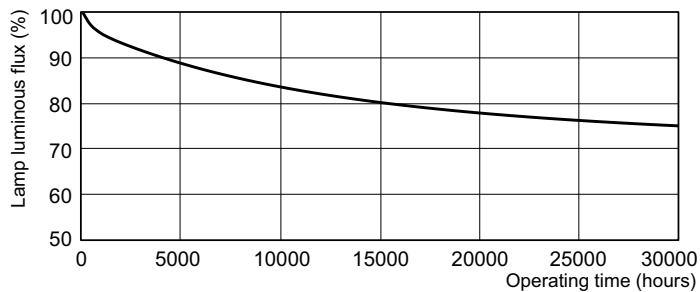

MASTER TL-D 90 Graphica

Okres eksploatacji

Lumen Maintenance Diagram - MASTER TL-D 90 Graphica 18W/952 SLV/10