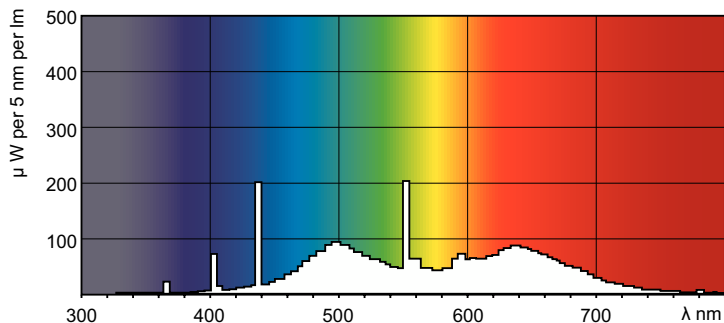

### Dane produktu

Informacje ogólne	
Podstawa-nasadka	G13 [Medium Bi-Pin Fluorescent]
Wartość referencyjna pomiaru strumienia	Sphere
Trwałość do przygaśnięcia do 50% (Nom)	8 000 h
Dane techniczne oświetlenia	
Kod barwy	952
Strumień Świetlny	960 lm
Oznaczenie koloru	Światło dzienne
Współrzędna Chromatyczności X (Nom)	0,34
Współrzędna Chromatyczności Y (Nom)	0,351
Skorelowana Temperatura Barwowa (Nom)	5200 K
Skuteczność świetlna (znamionowa) (Nom)	52,2 lm/W
Wskaźnik oddawania barw (CRI)	95
Eksploatacja i połączenie elektryczne	
Zużycie energii	18,4 W

Lamp Current (Nom)	0,360 A
Układy sterowania i ściemnianie	
Z możliwością przyciemniania	Tak
Mechanika i korpus	
Kształt bańki	T8
Certyfikaty i zastosowania	
Klasa Efektywności Energetycznej	G
Zawartość rtęci (Hg) (Nom)	1,7 mg
Zużycie energii elektrycznej w kWh/1000 h	19 kWh
Numer Rejestracyjny EPREL	423522
Dane techniczne produktu	
Nazwa produktu na zamówieniu	MASTER TL-D 90 Graphica 18W/952 SLV/10

## Rysunki techniczne

Product	D (max)	A (max)	B (max)	B (min)	C (max)
MASTER TL-D 90 Graphica 18W/952 SLV/10	28 mm	589,8 mm	596,9 mm	594,5 mm	604 mm

## Dane fotometryczne

Spectral Power Distribution Colour - MASTER TL-D 90 Graphica 18W/952 SLV/10