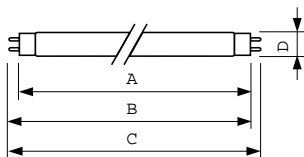

Rozměrové výkresy

Product	D (max)	A (max)	B (max)	B (min)	C (max)
MASTER TL-D 90 Graphica 18W/965 SLV/10	28 mm	589,8 mm	596,9 mm	594,5 mm	604 mm

TL-D Graphica 18W/965

Fotometrické údaje

Barva světla typu TL-D Graphica /965