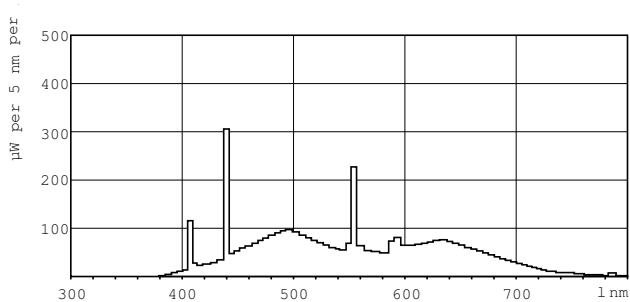

Rozměrové výkresy

Product	D (max)	A (max)	B (max)	B (min)	C (max)
MASTER TL-D 90 Graphica 18W/965 SLV/10	28 mm	589,8 mm	596,9 mm	594,5 mm	604 mm

TL-D Graphica 18W/965

Fotometrické údaje

Barva světla typu TL-D Graphica /965