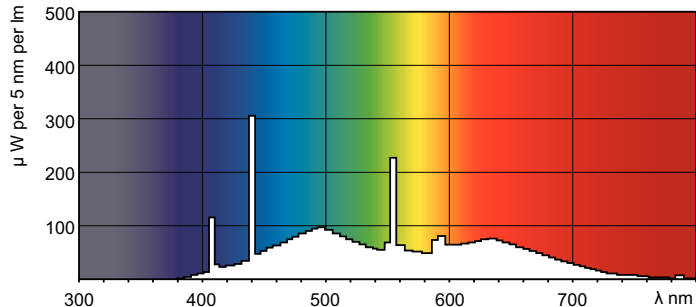

Rozměrové výkresy

Product	D (max)	A (max)	B (max)	B (min)	C (max)
MASTER TL-D 90 Graphica 18W/965 SLV/10	28 mm	589,8 mm	596,9 mm	594,5 mm	604 mm

TL-D Graphica 18W/965

Fotometrické údaje

Barva světla typu TL-D Graphica /965