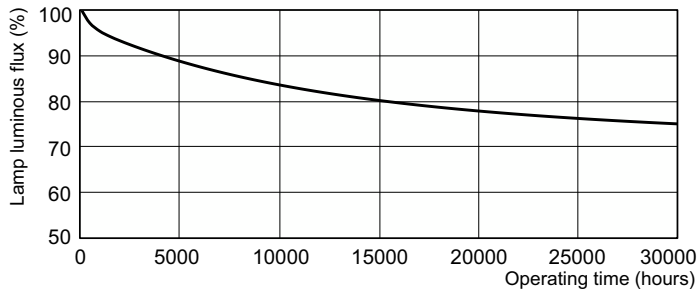

Plano de dimensiones

Product	D (max)	A (max)	B (max)	B (min)	C (max)
MASTER TL-D 90 Graphica 18W/965 SLV/10	28 mm	589,8 mm	596,9 mm	594,5 mm	604 mm

Datos fotométricos

Spectral Power Distribution Colour - MASTER TL-D 90 Graphica 18W/965 SLV/10

Vida útil

Life Expectancy Diagram - MASTER TL-D 90 Graphica 18W/965 SLV/10

Life Expectancy Diagram - MASTER TL-D 90 Graphica 18W/965 SLV/10

MASTER TL-D 90 Graphica

Vida útil

Lumen Maintenance Diagram - MASTER TL-D 90 Graphica 18W/965 SLV/10