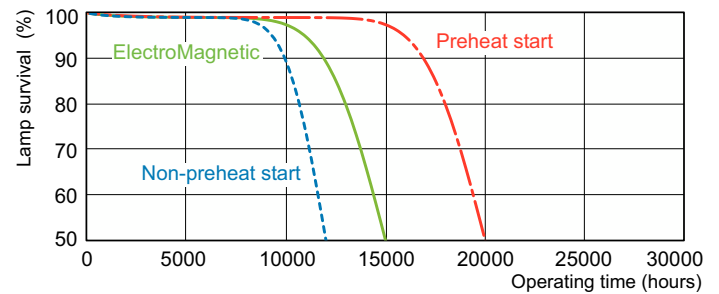

Life Expectancy Diagram - MASTER TL-D 90 Graphica 18W/965 SLV/10