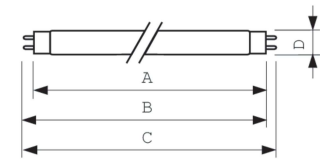

Aprobación y aplicación	
Clase de eficiencia energética	G
Contenido de mercurio (Hg) (nom.)	1,7 mg
Consumo energético kWh/1000 h	19 kWh
Número de registro EPREL	423523

Datos de producto	
Nombre de producto del pedido	MASTER TL-D 90 Graphica 18W/965 SLV/10

Plano de dimensiones

Product	D (max)	A (max)	B (max)	B (min)	C (max)
MASTER TL-D 90 Graphica 18W/965 SLV/10	28 mm	589,8 mm	596,9 mm	594,5 mm	604 mm

Datos fotométricos

Spectral Power Distribution Colour - MASTER TL-D 90 Graphica 18W/965 SLV/10