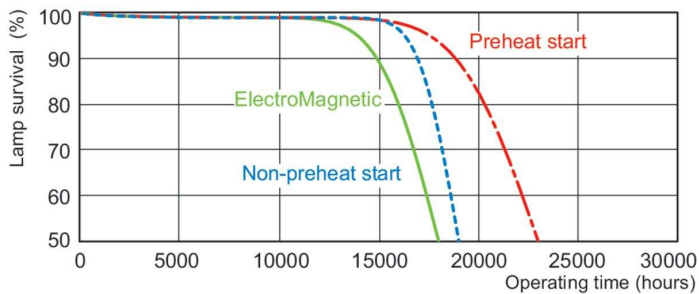

Vida útil

Life Expectancy Diagram - MASTER TL-D 90 Graphica 18W/965 SLV/10