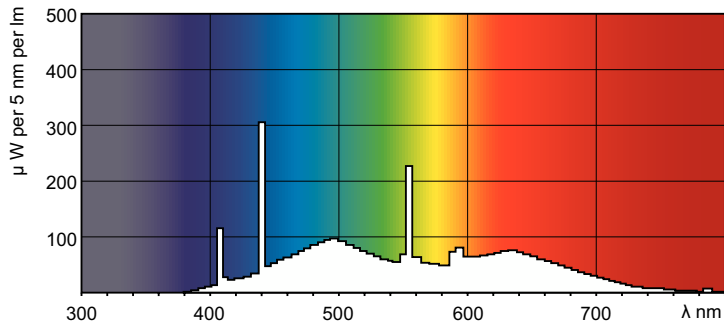

Datos del producto

Información general	
Base del casquillo	G13 [Medium Bi-Pin Fluorescent]
Referencia de medición de flujo	Sphere
Fallos vida útil hasta 50 % (nom.)	8.000 hora(s)

Datos técnicos de la luz	
Código de color	965 [CCT of 6500K]
Flujo luminoso	950 lm
Designación de color	Luz natural fría
Coordenada X de cromacidad (Nom)	0,313
Coordenada Y de cromacidad (Nom)	0,337
Temperatura de color correlacionada (Nom)	6500 K
Eficacia lumínica (nominal) (nom.)	51,6 lm/W
Índice de reproducción cromática (IRC)	96

Aprobación y aplicación	
Clase de eficiencia energética	G
Contenido de mercurio (Hg) (nom.)	1,7 mg
Consumo energético kWh/1000 h	19 kWh
Número de registro EPREL	423523

Datos de producto	
Nombre de producto del pedido	MASTER TL-D 90 Graphica 18W/965 SLV/10

Plano de dimensiones

Product	D (max)	A (max)	B (max)	B (min)	C (max)
MASTER TL-D 90 Graphica 18W/965 SLV/10	28 mm	589,8 mm	596,9 mm	594,5 mm	604 mm

Datos fotométricos

Spectral Power Distribution Colour - MASTER TL-D 90 Graphica 18W/965 SLV/10