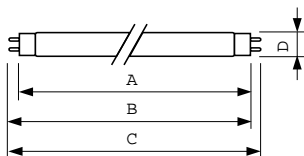

## Rozměrové výkresy

Product	D (max)	A (max)	B (max)	B (min)	C (max)
MASTER TL-D 90 De Luxe 36W/940 SLV/10	28 mm	1199,4 mm	1206,5 mm	1204,1 mm	1213,6 mm