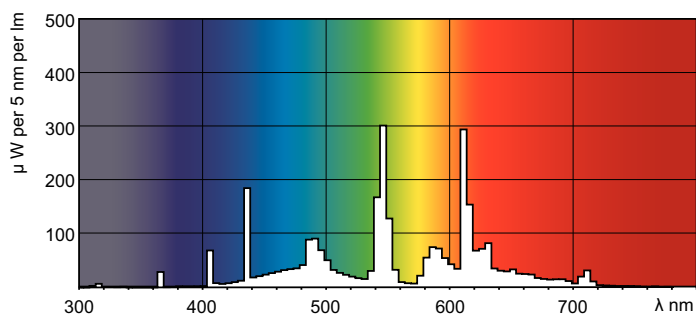

Barva světla typu TL-D de Luxe /940