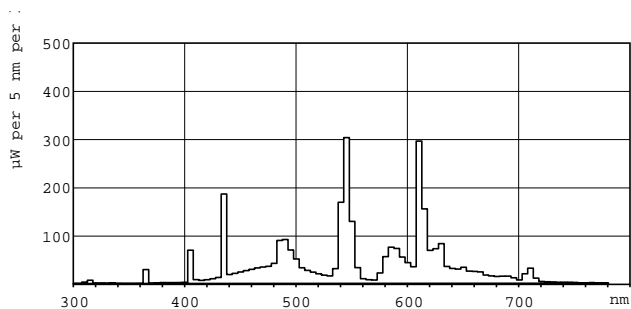

MASTER TL-D 90 De Luxe

Controls and Dimming

Regulovatelné Ano

Approval and Application

Štítek energetické účinnosti (EEL) A

Obsah rtuti (Hg) (jmen.) 2 mg

Spotřeba energie kWh/1000 h 43 kWh

Product Data

Úplný kód výrobku 871150088858725

Objednávací název produktu MASTER TL-D 90 De Luxe 36W/940
SLV/10

EAN/UPC – výrobek 8711500888587

Objednávací kód 88858725

Local Code TLD3694

Číslování – počet v balení 1

Číslování – balení v krabici 10

Materiál č. (12NC) 928044594081

Celková hmotnost (kus) 135,000 g

ILCOS Code FD-36/38/1A-E-G13

Varování a bezpečnost

- Je velmi nepravděpodobné, že by rozbití zdroje mělo jakýkoli vliv na vaše zdraví. Pokud se zdroj rozbije, vyvětrejte místnost po dobu 30 minut a odstraňte rozbité součásti, ideálně s použitím rukavic. Vložte je do uzavřeného plastového sáčku a ten zanechte do místního sběrného místa k recyklaci. Nepoužívejte vysavač.

Rozměrové výkresy

Product	D (max)	A (max)	B (max)	B (min)	C (max)
MASTER TL-D 90 De Luxe 36W/940 SLV/10	28 mm	1199,4 mm	1206,5 mm	1204,1 mm	1213,6 mm

TL-D De Luxe 36W/940

Fotometrické údaje

Barva světla typu TL-D de Luxe /940