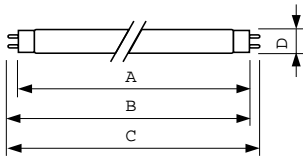

Dimensional drawing

Product	D (max)	A (max)	B (max)	B (min)	C (max)
MASTER TL-D 90 De Luxe 36W/940 SLV/10	28 mm	1199.4 mm	1206.5 mm	1204.1 mm	1213.6 mm

TL-D De Luxe 36W/940

Photometric data

Lightcolor TL-D de Luxe /940