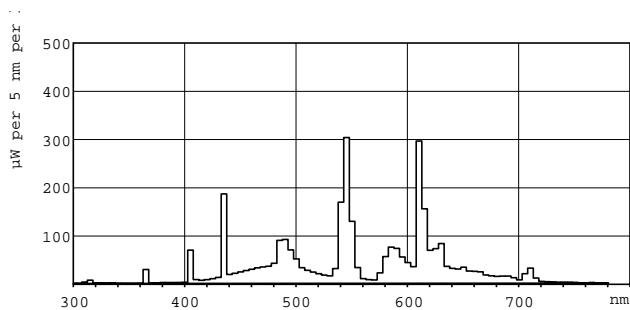

Dimensional drawing

Product	D (max)	A (max)	B (max)	B (min)	C (max)
MASTER TL-D 90 De Luxe 36W/940 SLV/10	28 mm	1199.4 mm	1206.5 mm	1204.1 mm	1213.6 mm

TL-D De Luxe 36W/940

Photometric data

Lightcolor TL-D de Luxe /940