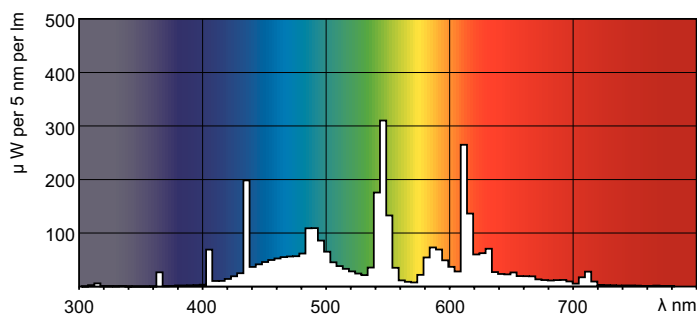

Rozměrové výkresy

Product	D (max)	A (max)	B (max)	B (min)	C (max)
MASTER TL-D 90 De Luxe 36W/950 SLV/10	28 mm	1199,4 mm	1206,5 mm	1204,1 mm	1213,6 mm

TL-D De Luxe 36W/950

Fotometrické údaje

Barva světla typu TL-D de Luxe /950

Barva světla typu TL-D de Luxe /950

MASTER TL-D 90 De Luxe

Životnost