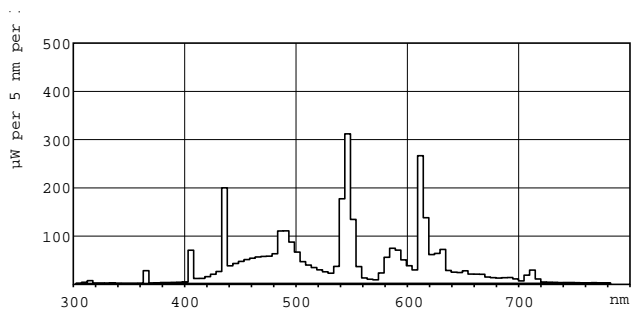

Rozměrové výkresy

Product	D (max)	A (max)	B (max)	B (min)	C (max)
MASTER TL-D 90 De Luxe 36W/950 SLV/10	28 mm	1199,4 mm	1206,5 mm	1204,1 mm	1213,6 mm

TL-D De Luxe 36W/950

Fotometrické údaje

Barva světla typu TL-D de Luxe /950