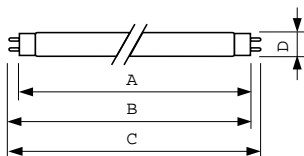

Rozměrové výkresy

Product	D (max)	A (max)	B (max)	B (min)	C (max)
MASTER TL-D 90 De Luxe 36W/950 SLV/10	28 mm	1199,4 mm	1206,5 mm	1204,1 mm	1213,6 mm

TL-D De Luxe 36W/950

Fotometrické údaje

Barva světla typu TL-D de Luxe /950