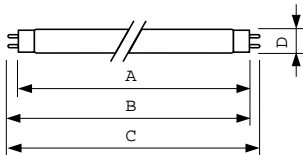

Dimensional drawing

Product	D (max)	A (max)	B (max)	B (min)	C (max)
MASTER TL-D 90 De Luxe 36W/965 SLV/10	28 mm	1199.4 mm	1206.5 mm	1204.1 mm	1213.6 mm

TL-D De Luxe 36W/965

Photometric data

Lightcolour TL-D de Luxe /965