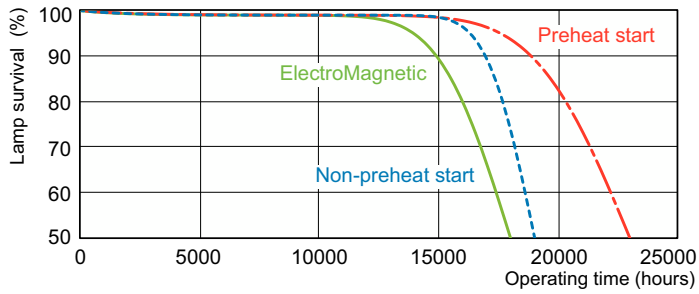

MASTER TL-D 90 De Luxe

Vida útil

Life Expectancy Diagram - MASTER TL-D 90 De Luxe 36W/965 SLV/10