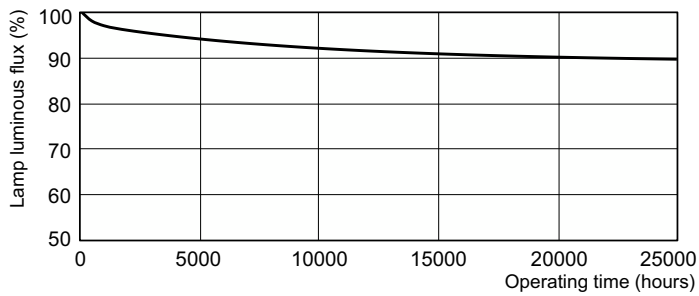

Datos del producto

Información general	
Base del casquillo	G13 [Medium Bi-Pin Fluorescent]
Referencia de medición de flujo	Sphere
Fallos vida útil hasta 50 % (nom.)	15.000 hora(s)

Datos técnicos de la luz	
Código de color	965 [CCT of 6500K]
Flujo luminoso	2.850 lm
Designación de color	Luz natural fría
Coordenada X de cromacidad (Nom)	0,313
Coordenada Y de cromacidad (Nom)	0,337
Temperatura de color correlacionada (Nom)	6500 K
Eficacia lumínica (nominal) (nom.)	77,4 lm/W
Índice de reproducción cromática (IRC)	93

Operativos y eléctricos	
Consumo de energía	36,8 W
Corriente de lámpara (nom.)	0,440 A

Controles y regulación	
Regulable	Sí

Mecánicos y de carcasa	
Forma de la bombilla	T8 [26 mm (T8)]

Aprobación y aplicación	
Clase de eficiencia energética	G
Contenido de mercurio (Hg) (nom.)	1,7 mg
Consumo energético kWh/1000 h	37 kWh

Product	D (max)	A (max)	B (max)	B (min)	C (max)
MASTER TL-D 90 De Luxe 36W/965 SLV/10	28 mm	1.199,4 mm	1.206,5 mm	1.204,1 mm	1.213,6 mm

Datos fotométricos

Spectral Power Distribution Colour - MASTER TL-D 90 De Luxe 36W/965 SLV/10

MASTER TL-D 90 De Luxe

Vida útil

Life Expectancy Diagram - MASTER TL-D 90 De Luxe 36W/965 SLV/10

Life Expectancy Diagram - MASTER TL-D 90 De Luxe 36W/965 SLV/10

Lumen Maintenance Diagram - MASTER TL-D 90 De Luxe 36W/965 SLV/10