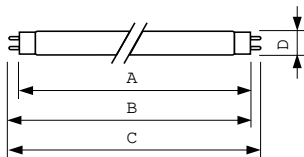

Datos del producto

Información general	
Base del casquillo	G13 [Medium Bi-Pin Fluorescent]
Referencia de medición de flujo	Sphere
Fallos vida útil hasta 50 % (nom.)	15.000 hora(s)

Datos técnicos de la luz	
Código de color	965 [CCT of 6500K]
Flujo luminoso	2.850 lm
Designación de color	Luz natural fría
Coordenada X de cromacidad (Nom)	0,313
Coordenada Y de cromacidad (Nom)	0,337
Temperatura de color correlacionada (Nom)	6500 K
Eficacia lumínica (nominal) (nom.)	77,4 lm/W
Índice de reproducción cromática (IRC)	93

Operativos y eléctricos	
Consumo de energía	36,8 W
Corriente de lámpara (nom.)	0,440 A

Controles y regulación	
Regulable	Sí

Mecánicos y de carcasa	
Forma de la bombilla	T8 [26 mm (T8)]

Aprobación y aplicación	
Clase de eficiencia energética	G
Contenido de mercurio (Hg) (nom.)	1,7 mg
Consumo energético kWh/1000 h	37 kWh

Product	D (max)	A (max)	B (max)	B (min)	C (max)
MASTER TL-D 90 De Luxe 36W/965 SLV/10	28 mm	1.199,4 mm	1.206,5 mm	1.204,1 mm	1.213,6 mm

Datos fotométricos

Spectral Power Distribution Colour - MASTER TL-D 90 De Luxe 36W/965 SLV/10