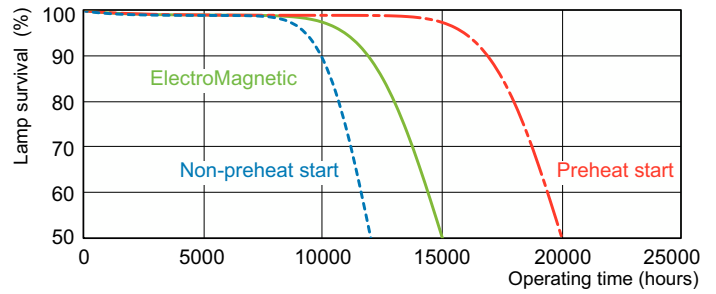

MASTER TL-D 90 De Luxe

Vida útil

Life Expectancy Diagram - MASTER TL-D 90 De Luxe 36W/965 SLV/10