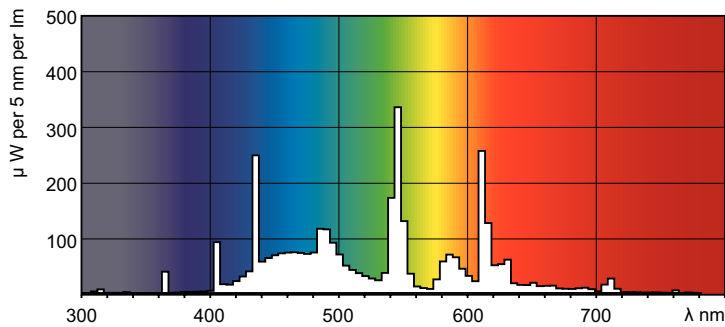

Datos del producto

Información general	
Base del casquillo	G13 [Medium Bi-Pin Fluorescent]
Referencia de medición de flujo	Sphere
Fallos vida útil hasta 50 % (nom.)	15.000 hora(s)

Datos técnicos de la luz	
Código de color	965 [CCT of 6500K]
Flujo luminoso	2.850 lm
Designación de color	Luz natural fría
Coordenada X de cromacidad (Nom)	0,313
Coordenada Y de cromacidad (Nom)	0,337
Temperatura de color correlacionada (Nom)	6500 K
Eficacia lumínica (nominal) (nom.)	77,4 lm/W
Índice de reproducción cromática (IRC)	93

Operativos y eléctricos	
Consumo de energía	36,8 W
Corriente de lámpara (nom.)	0,440 A

Controles y regulación	
Regulable	Sí

Mecánicos y de carcasa	
Forma de la bombilla	T8 [26 mm (T8)]

Aprobación y aplicación	
Clase de eficiencia energética	G
Contenido de mercurio (Hg) (nom.)	1,7 mg
Consumo energético kWh/1000 h	37 kWh

Product	D (max)	A (max)	B (max)	B (min)	C (max)
MASTER TL-D 90 De Luxe 36W/965 SLV/10	28 mm	1.199,4 mm	1.206,5 mm	1.204,1 mm	1.213,6 mm

Datos fotométricos

Spectral Power Distribution Colour - MASTER TL-D 90 De Luxe 36W/965 SLV/10