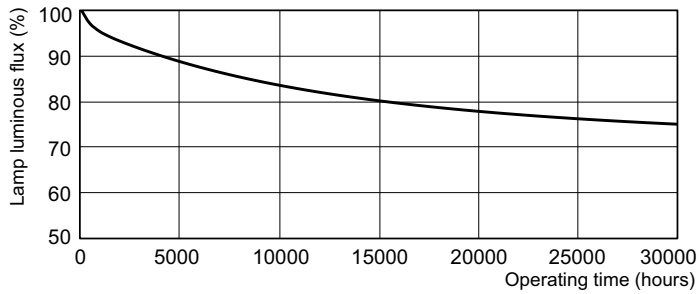

Lightcolor TL-D Graphica /950

MASTER TL-D 90 Graphica

Lifetime

MASTER TL-D 90 Graphica Life Expectancy 12 h cycle

MASTER TL-D 90 Graphica Life Expectancy 3 h cycle

MASTER TL-D 90 Graphica Lumen Maintenance 3 h + 12 h cycle