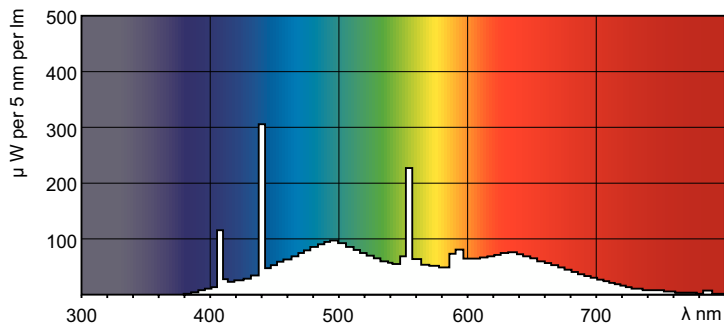

Données du produit

Informations générales	
Culot	G13 [Medium Bi-Pin Fluorescent]
Référence de mesure de flux	Sphere
Durée de vie à 50 % de mortalité (nom.)	8'000 h

Données techniques de l'éclairage	
Code couleur	965 [CCT of 6500K]
Flux lumineux	2'100 lm
Désignation de la couleur	Lumière naturelle froide
Coordonnée chromatique X	0.313
Coordonnée chromatique Y	0.337
Température de couleur corrélée (nom.)	6500 K
Efficacité lumineuse (nominale)	57.1 lm/W
Indice de rendu de couleur (IRC)	97

Approbation et application	
Classe d'efficacité énergétique	G
Taux de mercure (Hg) (nom.)	1.7 mg
Consommation d'énergie kWh/1 000 h	37 kWh
Numéro d'enregistrement EPREL	423528

Données du produit	
Nom du produit de la commande	MASTER TL-D 90 Graphica 36W/965 SLV/10
Nom de produit complet	MASTER TL-D 90 Graphica 36W/965 1SL/10

Schéma dimensionnel

Product	D (max)	A (max)	B (max)	B (min)	C (max)
MASTER TL-D 90 Graphica 36W/965 SLV/10	28 mm	1'199.4 mm	1'206.5 mm	1'204.1 mm	1'213.6 mm

Données photométriques

Spectral Power Distribution Colour - MASTER TL-D 90 Graphica 36W/965 SLV/10