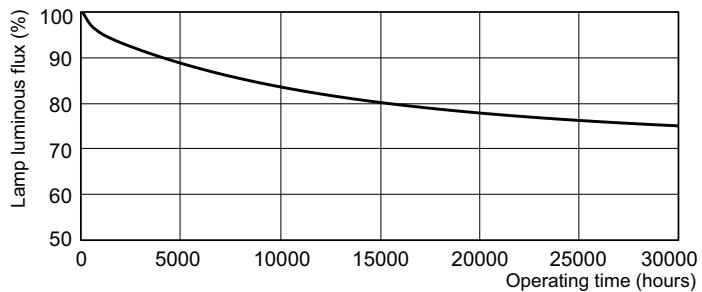

Données du produit

Informations générales	
Culot	G13 [Medium Bi-Pin Fluorescent]
Référence de mesure de flux	Sphere
Durée de vie à 50 % de mortalité (nom.)	8'000 h

Données techniques de l'éclairage	
Code couleur	965 [CCT of 6500K]
Flux lumineux	2'100 lm
Désignation de la couleur	Lumière naturelle froide
Coordonnée chromatique X	0.313
Coordonnée chromatique Y	0.337
Température de couleur corrélée (nom.)	6500 K
Efficacité lumineuse (nominale)	57.1 lm/W
Indice de rendu de couleur (IRC)	97

Schéma dimensionnel

Product	D (max)	A (max)	B (max)	B (min)	C (max)
MASTER TL-D 90 Graphica 36W/965 SLV/10	28 mm	1'199.4 mm	1'206.5 mm	1'204.1 mm	1'213.6 mm

Données photométriques

Spectral Power Distribution Colour - MASTER TL-D 90 Graphica 36W/965 SLV/10

Durée de vie

Life Expectancy Diagram - MASTER TL-D 90 Graphica 36W/965 SLV/10

Life Expectancy Diagram - MASTER TL-D 90 Graphica 36W/965 SLV/10

MASTER TL-D 90 Graphica

Durée de vie

Lumen Maintenance Diagram - MASTER TL-D 90 Graphica 36W/965 SLV/10