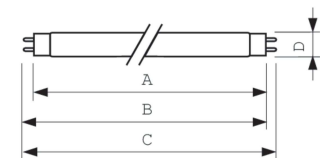

Données du produit

Informations générales	
Culot	G13 [Medium Bi-Pin Fluorescent]
Référence de mesure de flux	Sphere
Durée de vie à 50 % de mortalité (nom.)	8'000 h

Données techniques de l'éclairage	
Code couleur	965 [CCT of 6500K]
Flux lumineux	2'100 lm
Désignation de la couleur	Lumière naturelle froide
Coordonnée chromatique X	0.313
Coordonnée chromatique Y	0.337
Température de couleur corrélée (nom.)	6500 K
Efficacité lumineuse (nominale)	57.1 lm/W
Indice de rendu de couleur (IRC)	97

Approbation et application	
Classe d'efficacité énergétique	G
Taux de mercure (Hg) (nom.)	1.7 mg
Consommation d'énergie kWh/1 000 h	37 kWh
Numéro d'enregistrement EPREL	423528

Données du produit	
Nom du produit de la commande	MASTER TL-D 90 Graphica 36W/965 SLV/10
Nom de produit complet	MASTER TL-D 90 Graphica 36W/965 1SL/10

Schéma dimensionnel

Product	D (max)	A (max)	B (max)	B (min)	C (max)
MASTER TL-D 90 Graphica 36W/965 SLV/10	28 mm	1'199.4 mm	1'206.5 mm	1'204.1 mm	1'213.6 mm

Données photométriques

Spectral Power Distribution Colour - MASTER TL-D 90 Graphica 36W/965 SLV/10