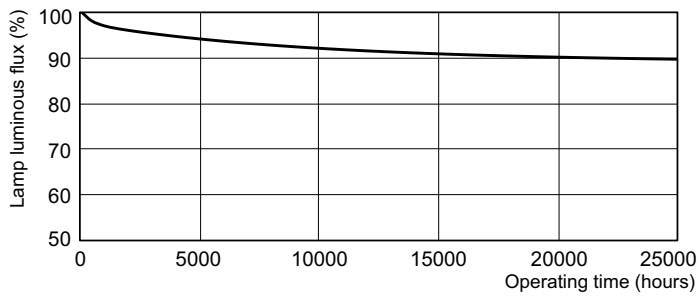

Dimensional drawing

Product	D (max)	A (max)	B (max)	B (min)	C (max)
MASTER TL-D 90 De Luxe 58W/940 SLV/10	28 mm	1500.0 mm	1507.1 mm	1504.7 mm	1514.2 mm

TL-D De Luxe 58W/940

Photometric data

Lightcolor TL-D de Luxe /940

Lightcolor TL-D de Luxe /940

MASTER TL-D 90 De Luxe

Lifetime

MASTER TL-D 90 De Luxe Life Expectancy 12 h cycle

MASTER TL-D 90 De Luxe Life Expectancy 3 h cycle

MASTER TL-D 90 De Luxe Lumen Maintenance 3 h + 12 h cycle