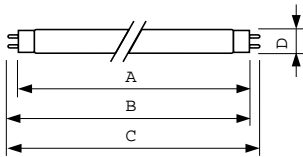

Full product code	871150088869325
-------------------	-----------------

Order product name	MASTER TL-D 90 De Luxe 58W/940 SLV/10
EAN/UPC - Product	8711500888693
Order code	928045094081
Numerator - Quantity Per Pack	1
Numerator - Packs per outer box	10
Material Nr. (12NC)	928045094081
Net Weight (Piece)	167.000 g
ILCOS Code	FD-58/38/1A-E-G13

Dimensional drawing

Product	D (max)	A (max)	B (max)	B (min)	C (max)
MASTER TL-D 90 De Luxe 58W/940 SLV/10	28 mm	1500.0 mm	1507.1 mm	1504.7 mm	1514.2 mm

TL-D De Luxe 58W/940

Photometric data

Lightcolor TL-D de Luxe /940