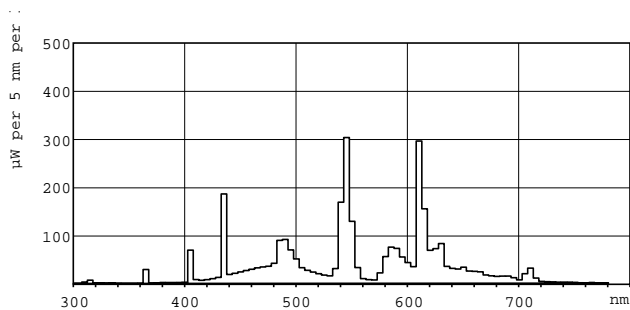

Full product code	871150088869325
-------------------	-----------------

Order product name	MASTER TL-D 90 De Luxe 58W/940 SLV/10
EAN/UPC - Product	8711500888693
Order code	928045094081
Numerator - Quantity Per Pack	1
Numerator - Packs per outer box	10
Material Nr. (12NC)	928045094081
Net Weight (Piece)	167.000 g
ILCOS Code	FD-58/38/1A-E-G13

Dimensional drawing

Product	D (max)	A (max)	B (max)	B (min)	C (max)
MASTER TL-D 90 De Luxe 58W/940 SLV/10	28 mm	1500.0 mm	1507.1 mm	1504.7 mm	1514.2 mm

TL-D De Luxe 58W/940

Photometric data

Lightcolor TL-D de Luxe /940