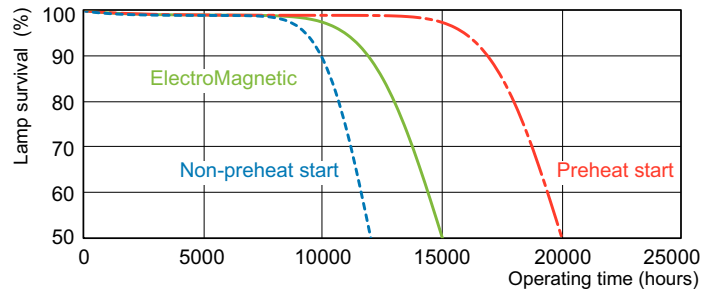

Dimensional drawing

Product	D (max)	A (max)	B (max)	B (min)	C (max)
MASTER TL-D 90 De Luxe 58W/940 SLV/10	28 mm	1500.0 mm	1507.1 mm	1504.7 mm	1514.2 mm

TL-D De Luxe 58W/940

Photometric data

Lightcolor TL-D de Luxe /940

Lightcolor TL-D de Luxe /940

MASTER TL-D 90 De Luxe

Lifetime

MASTER TL-D 90 De Luxe Life Expectancy 12 h cycle

MASTER TL-D 90 De Luxe Life Expectancy 3 h cycle

MASTER TL-D 90 De Luxe Lumen Maintenance 3 h + 12 h cycle