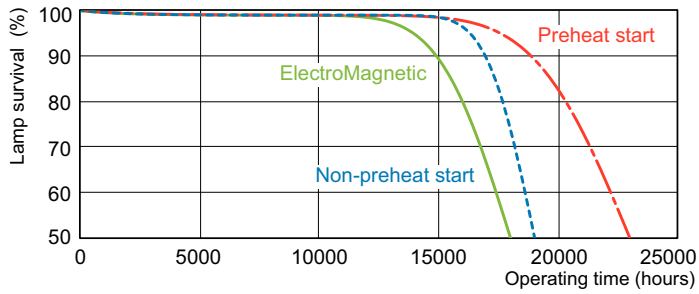

Dimensional drawing

Product	D (max)	A (max)	B (max)	B (min)	C (max)
MASTER TL-D 90 De Luxe 58W/940 SLV/10	28 mm	1500.0 mm	1507.1 mm	1504.7 mm	1514.2 mm

TL-D De Luxe 58W/940

Photometric data

Lightcolor TL-D de Luxe /940

Lightcolor TL-D de Luxe /940

MASTER TL-D 90 De Luxe

Lifetime

MASTER TL-D 90 De Luxe Life Expectancy 12 h cycle

MASTER TL-D 90 De Luxe Life Expectancy 3 h cycle

MASTER TL-D 90 De Luxe Lumen Maintenance 3 h + 12 h cycle