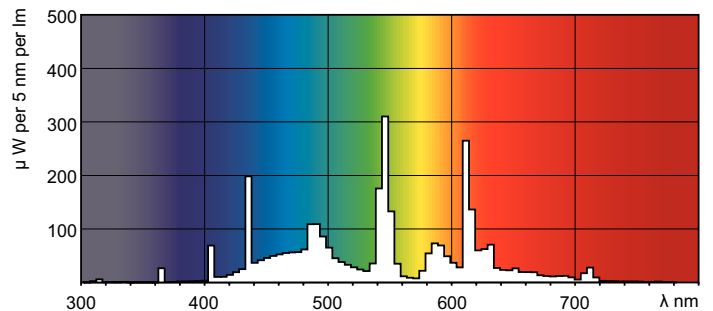

Correlated Color Temperature (Nom)	5300 K
Luminous Efficacy (rated) (Nom)	77.8 lm/W
Color Rendering Index (Nom)	92
LLMF 2000 h Rated	96 %
LLMF 4000 h Rated	95 %
LLMF 6000 h Rated	94 %
LLMF 8000 h Rated	93 %
LLMF 12000 h Rated	92 %
LLMF 16000 h Rated	91 %
LLMF 20000 h Rated	90 %

Dimensional drawing

Product	D (max)	A (max)	B (max)	B (min)	C (max)
MASTER TL-D 90 De Luxe 58W/950 SLV/10	28 mm	1500.0 mm	1507.1 mm	1504.7 mm	1514.2 mm

TL-D De Luxe 58W/950

Photometric data

Lightcolor TL-D de Luxe /950

Lightcolor TL-D de Luxe /950

MASTER TL-D 90 De Luxe

Lifetime

MASTER TL-D 90 De Luxe Life Expectancy 12 h cycle

MASTER TL-D 90 De Luxe Life Expectancy 3 h cycle

MASTER TL-D 90 De Luxe Lumen Maintenance 3 h + 12 h cycle