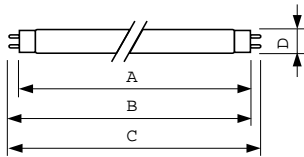

Order product name	MASTER TL-D 90 De Luxe 58W/950 SLV/10
EAN/UPC - Product	8711500888716
Order code	928045095081
Numerator - Quantity Per Pack	1
Numerator - Packs per outer box	10
Material Nr. (12NC)	928045095081
Net Weight (Piece)	167.000 g
ILCOS Code	FD-58/53/1A-E-G13

Dimensional drawing

Product	D (max)	A (max)	B (max)	B (min)	C (max)
MASTER TL-D 90 De Luxe 58W/950 SLV/10	28 mm	1500.0 mm	1507.1 mm	1504.7 mm	1514.2 mm

TL-D De Luxe 58W/950

Photometric data

Lightcolor TL-D de Luxe /950