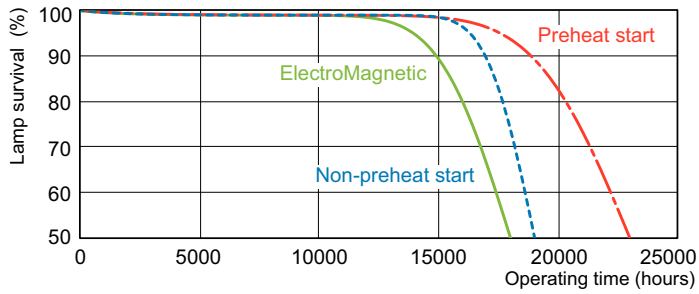

Dimensional drawing

Product	D (max)	A (max)	B (max)	B (min)	C (max)
MASTER TL-D 90 De Luxe 58W/950 SLV/10	28 mm	1500.0 mm	1507.1 mm	1504.7 mm	1514.2 mm

TL-D De Luxe 58W/950

Photometric data

Lightcolor TL-D de Luxe /950

Lightcolor TL-D de Luxe /950

MASTER TL-D 90 De Luxe

Lifetime

MASTER TL-D 90 De Luxe Life Expectancy 12 h cycle

MASTER TL-D 90 De Luxe Life Expectancy 3 h cycle

MASTER TL-D 90 De Luxe Lumen Maintenance 3 h + 12 h cycle