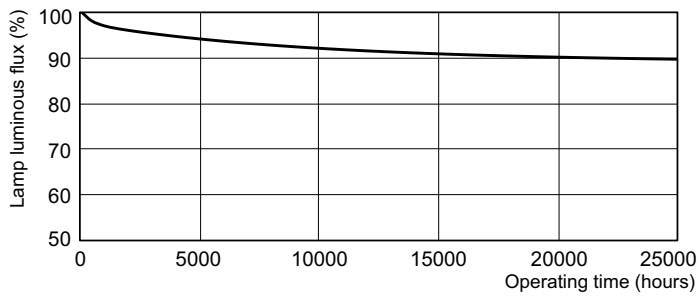

Dimensional drawing

Product	D (max)	A (max)	B (max)	B (min)	C (max)
MASTER TL-D 90 De Luxe 58W/950 SLV/10	28 mm	1500.0 mm	1507.1 mm	1504.7 mm	1514.2 mm

TL-D De Luxe 58W/950

Photometric data

Lightcolor TL-D de Luxe /950

Lightcolor TL-D de Luxe /950

MASTER TL-D 90 De Luxe

Lifetime

MASTER TL-D 90 De Luxe Life Expectancy 12 h cycle

MASTER TL-D 90 De Luxe Life Expectancy 3 h cycle

MASTER TL-D 90 De Luxe Lumen Maintenance 3 h + 12 h cycle