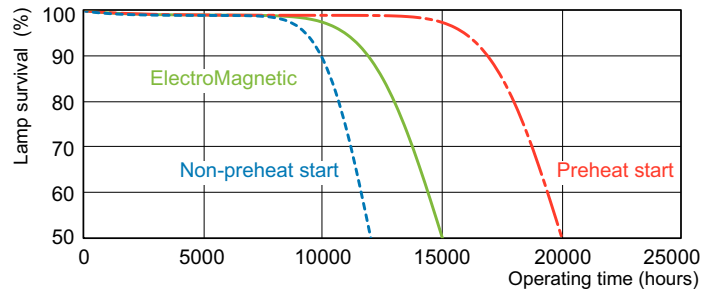

Dimensional drawing

Product	D (max)	A (max)	B (max)	B (min)	C (max)
MASTER TL-D 90 De Luxe 58W/950 SLV/10	28 mm	1500.0 mm	1507.1 mm	1504.7 mm	1514.2 mm

TL-D De Luxe 58W/950

Photometric data

Lightcolor TL-D de Luxe /950

Lightcolor TL-D de Luxe /950

MASTER TL-D 90 De Luxe

Lifetime

MASTER TL-D 90 De Luxe Life Expectancy 12 h cycle

MASTER TL-D 90 De Luxe Life Expectancy 3 h cycle

MASTER TL-D 90 De Luxe Lumen Maintenance 3 h + 12 h cycle