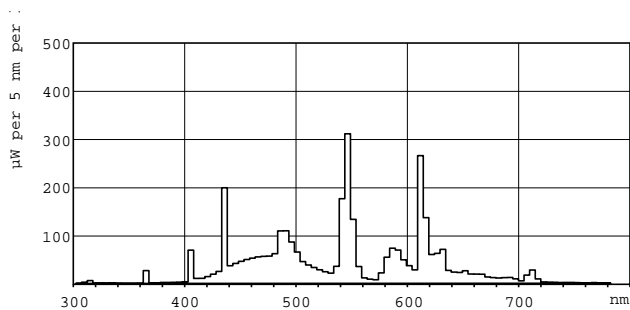

Order product name	MASTER TL-D 90 De Luxe 58W/950 SLV/10
EAN/UPC - Product	8711500888716
Order code	928045095081
Numerator - Quantity Per Pack	1
Numerator - Packs per outer box	10
Material Nr. (12NC)	928045095081
Net Weight (Piece)	167.000 g
ILCOS Code	FD-58/53/1A-E-G13

Dimensional drawing

Product	D (max)	A (max)	B (max)	B (min)	C (max)
MASTER TL-D 90 De Luxe 58W/950 SLV/10	28 mm	1500.0 mm	1507.1 mm	1504.7 mm	1514.2 mm

TL-D De Luxe 58W/950

Photometric data

Lightcolor TL-D de Luxe /950