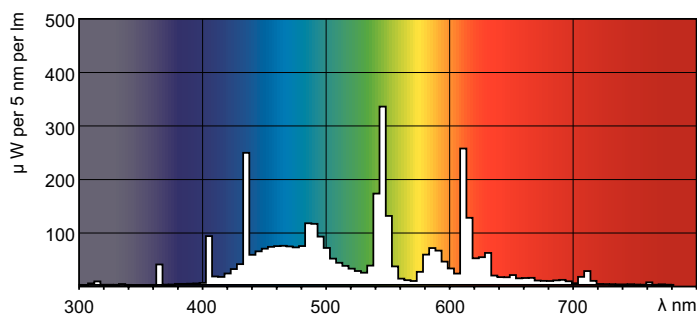

Värisävy TL-D de Luxe /965