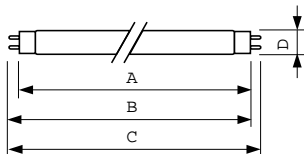

MASTER TL-D 90 De Luxe

Ohjausjärjestelmät ja himmennys

Himmennettävä	Kyllä

Hyväksyntä ja käyttökohteet

Energiatohokkuusmerkintä (EEL)	A
Elohopeapitoisuus (Hg) (nim.)	2 mg
Energiankulutus kWh/1000 h	68 kWh

Tuotetiedot

Koko tuotekoodi	871150088873025
Tilaustuotteen nimi	MASTER TL-D 90 De Luxe 58W/965 SLV/10

EAN/UPC – tuote	8711500888730
Tilauskoodi	88873025
Sähkönumero	4926536
Osoittaja – määrä/pakkaus	1
Osoittaja – pakkauksia ulommassa laatikossa	10
Materiaalinumero (12NC)	928045096581
Nettopaino (kappale)	167,000 g
ILCOS Code	FD-58/65/1A-E-G13

Rajoitukset ja turvallisuus

- On erittäin epätodennäköistä, että lampun rikkoutumisella olisi vaikutusta terveyteen. Jos lamppu rikkoutuu, tuuleta huonetta 30 minuuttia ja irrota osat mielellään käsiin kädessä. Aseta ne tiiviisti suljettuun muovipussiin ja vie paikalliseen kierrätyskeskukseen. Älä käytä pölynimuria.

Mittapiirros