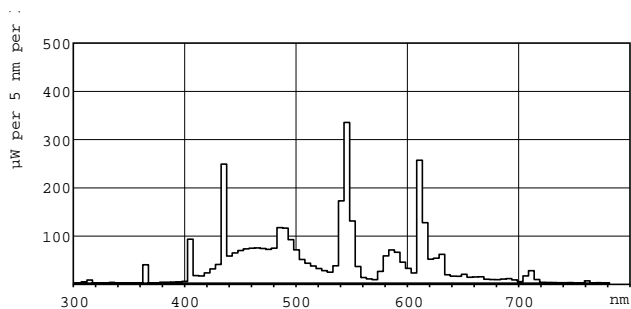

MASTER TL-D 90 De Luxe

Ohjausjärjestelmät ja himmennys

Himmennettävä	Kyllä

Hyväksyntä ja käyttökohteet

Energiatohokkuusmerkintä (EEL)	A
Elohopeapitoisuus (Hg) (nim.)	2 mg
Energiankulutus kWh/1000 h	68 kWh

Tuotetiedot

Koko tuotekoodi	871150088873025
Tilaustuotteen nimi	MASTER TL-D 90 De Luxe 58W/965 SLV/10

EAN/UPC – tuote	8711500888730
Tilauskoodi	88873025
Sähkönumero	4926536
Osoittaja – määrä/pakkaus	1
Osoittaja – pakkauksia ulommassa laatikossa	10
Materiaalinumero (12NC)	928045096581
Nettopaino (kappale)	167,000 g
ILCOS Code	FD-58/65/1A-E-G13

Rajoitukset ja turvallisuus

- On erittäin epätodennäköistä, että lampun rikkoutumisella olisi vaikutusta terveyteen. Jos lamppu rikkoutuu, tuuleta huonetta 30 minuuttia ja irrota osat mielellään käsiin kädessä. Aseta ne tiiviisti suljettuun muovipussiin ja vie paikalliseen kierrätyskeskukseen. Älä käytä pölynimuria.

Mittapiirros

Product	D (max)	A (max)	B (max)	B (min)	C (max)
MASTER TL-D 90 De Luxe 58W/965 SLV/10	28 mm	1500,0 mm	1507,1 mm	1504,7 mm	1514,2 mm

TL-D De Luxe 58W/965

Valonjakotiedot

Värisävy TL-D de Luxe /965