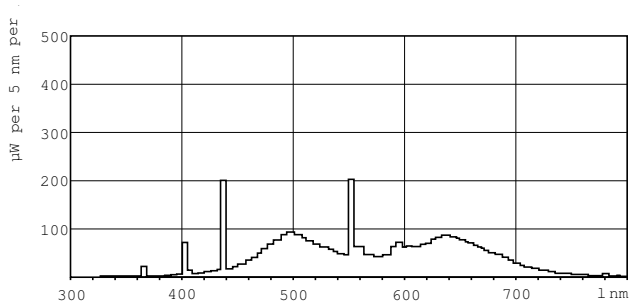

Produktdata

Allmän information		Färgåtergivningsindex (nom)	
Socket	G13 [Medium Bi-Pin Fluorescent]		95
Livslängd vid 10 % bortfall (nom)	6000 h	LLMF 2 000 tim specificerat	93 %
Livslängd vid 50 % bortfall (nom)	8000 h	LLMF 4 000 tim specificerat	90 %
Livslängd vid 50 % lampbortfall, förvärmning (nom)	10000 h	LLMF 6 000 tim specificerat	88 %
LSF 2 000 tim specificerat	99 %	LLMF 6 000 tim specificerat	85 %
LSF 4 000 tim specificerat	99 %	LLMF 12 000 tim specificerat	82 %
LSF 6 000 tim specificerat	99 %	LLMF 16 000 tim specificerat	80 %
LSF 8 000 tim specificerat	99 %	LLMF 20 000 tim specificerat	78 %
LSF 12 000 tim specificerat	89 %		
LSF 16 000 tim specificerat	33 %		
LSF 20 000 tim specificerat	2 %		
Ljusteknik		Drift och elektricitet	
Färgkod	950 [CCT av 5 000 K]	Power (Rated) (Nom)	58.5 W
Ljusflöde (nom)	3750 lm	Lampström (nom)	0,670 A
Ljusflöde (märkvärde) (nom)	3750 lm		
Färgbeteckning	Dagsljus	Temperatur	
Kromaticitetskoordinat X (nom)	348	Temperatur (nom)	25 °C
Kromaticitetskoordinat Y (nom)	360		
Korrelerad färgtemperatur (nom)	5300 K	Styrenheter och dimming	
Ljusutbyte (märkvärde) (nom)	62,7 lm/W	Dimbara	Ja
		Användning och godkännande	
		Energieffektivitetsetikett (EEL)	B
		Kvicksilverinnehåll (Hg) (nom)	2 mg

MASTER TL-D 90 Graphica

Energiförbrukning kWh/1 000 tim	69 kWh
Produktdata	
Fullständig produktkod	871150088875425
Beställningsproduktnamn	MASTER TL-D 90 Graphica 58W/950 SLV/10
EAN/UPC – Produkt	8711500888754
Beställningsnummer	88875425

Måttskiss

Product	D (max)	A (max)	B (max)	B (min)	C (max)
MASTER TL-D 90 Graphica 58W/950 SLV/10	28 mm	1500,0 mm	1507,1 mm	1504,7 mm	1514,2 mm

TL-D Graphica 58W/950

Fotometriska data

Ljulfärg TL-D Graphica /950