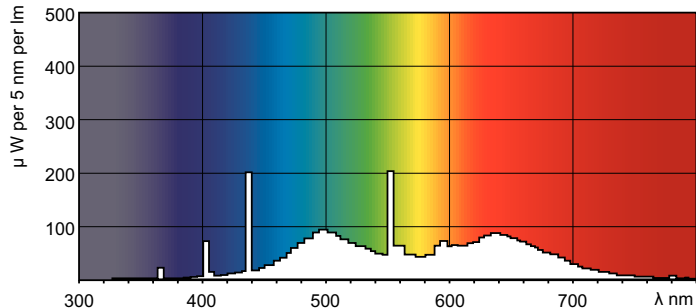

Produktdata

Allmän information		Färgåtergivningsindex (nom)	
Socket	G13 [Medium Bi-Pin Fluorescent]		95
Livslängd vid 10 % bortfall (nom)	6000 h	LLMF 2 000 tim specificerat	93 %
Livslängd vid 50 % bortfall (nom)	8000 h	LLMF 4 000 tim specificerat	90 %
Livslängd vid 50 % lampbortfall, förvärmning (nom)	10000 h	LLMF 6 000 tim specificerat	88 %
LSF 2 000 tim specificerat	99 %	LLMF 6 000 tim specificerat	85 %
LSF 4 000 tim specificerat	99 %	LLMF 12 000 tim specificerat	82 %
LSF 6 000 tim specificerat	99 %	LLMF 16 000 tim specificerat	80 %
LSF 8 000 tim specificerat	99 %	LLMF 20 000 tim specificerat	78 %
LSF 12 000 tim specificerat	89 %		
LSF 16 000 tim specificerat	33 %		
LSF 20 000 tim specificerat	2 %		
Ljusteknik		Drift och elektricitet	
Färgkod	950 [CCT av 5 000 K]	Power (Rated) (Nom)	58.5 W
Ljusflöde (nom)	3750 lm	Lampström (nom)	0,670 A
Ljusflöde (märkvärde) (nom)	3750 lm		
Färgbeteckning	Dagsljus	Temperatur	
Kromaticitetskoordinat X (nom)	348	Temperatur (nom)	25 °C
Kromaticitetskoordinat Y (nom)	360		
Korrelerad färgtemperatur (nom)	5300 K	Styrenheter och dimming	
Ljusutbyte (märkvärde) (nom)	62,7 lm/W	Dimbara	Ja
		Användning och godkännande	
		Energieffektivitetsetikett (EEL)	B
		Kvicksilverinnehåll (Hg) (nom)	2 mg

Måttskiss

Product	D (max)	A (max)	B (max)	B (min)	C (max)
MASTER TL-D 90 Graphica 58W/950 SLV/10	28 mm	1500,0 mm	1507,1 mm	1504,7 mm	1514,2 mm

TL-D Graphica 58W/950

Fotometriska data

Ljulfärg TL-D Graphica /950