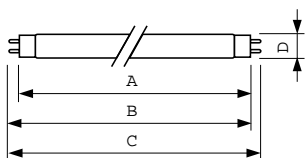

MASTER TL-D 90 Graphica

Energiförbrukning kWh/1 000 tim	69 kWh
Produktdata	
Fullständig produktkod	871150088875425
Beställningsproduktnamn	MASTER TL-D 90 Graphica 58W/950 SLV/10
EAN/UPC – Produkt	8711500888754
Beställningsnummer	88875425

E-nummer	8343984
Räknare – Antal per förpackning	1
Räknare – antal förpackningar per kartong	10
Materialnummer (12NC)	928045295081
Nettovikt (stycke)	167,000 g
ILCOS kod	FD-58/53/1A-E-G13

Varning och Säkerhet

- Det är högst osannolikt att din hälsa skulle påverkas av att en lampa går sönder. Om en lampa går sönder ska du vädra rummet i 30 minuter och ta bort delarna, helst med handskar på dig. Lägg dem i en förslutningsbar plastpåse och lämna dem på närmaste återvinningsstation. Använd inte dammsugare.

Måttskiss