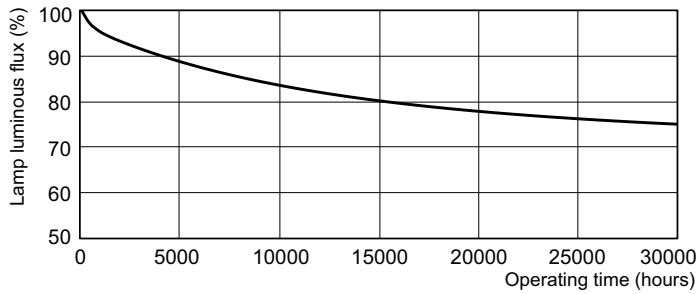

Lightcolor TL-D Graphica /965

MASTER TL-D 90 Graphica

Lifetime

MASTER TL-D 90 Graphica Life Expectancy 12 h cycle

MASTER TL-D 90 Graphica Life Expectancy 3 h cycle

MASTER TL-D 90 Graphica Lumen Maintenance 3 h + 12 h cycle