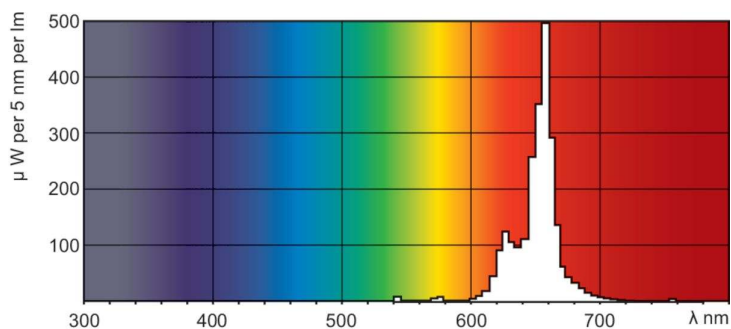

Produktdata

Allmän information	
Sockel	G13 [Medium Bi-Pin Fluorescent]
Livslängd vid 50 % bortfall (nom)	15 000 h
Ljusteknik	
Färgkod	150
Ljusflöde	25 lm
Färgbeteckning	Red (HO)
Drift och elektricitet	
Effektförbrukning	18,0 W
Lampström (nom)	0,360 A
Spänning (nom)	59 V
Spänning (nom)	59 V

Måttskiss

Product	D (max)	A (max)	B (max)	B (min)	C (max)
TL-D Colored 18W Red 1SL/25	28,0 mm	589,8 mm	596,9 mm	594,5 mm	604,0 mm

Fotometriska data

Spectral Power Distribution Colour - TL-D Colored 18W Red 1SL/25