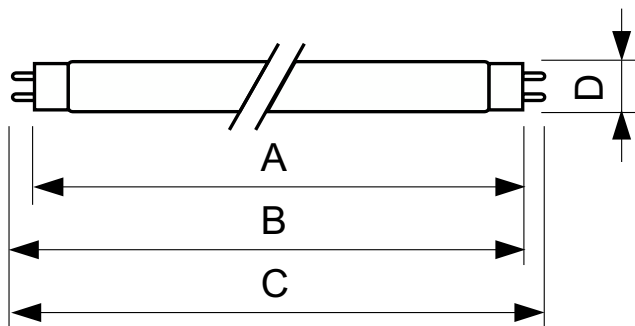

Produktdata

Allmän information	
Sockel	G13 [Medium Bi-Pin Fluorescent]
Livslängd vid 50 % bortfall (nom)	15 000 h
Ljusteknik	
Färgkod	150
Ljusflöde	25 lm
Färgbeteckning	Red (HO)
Drift och elektricitet	
Effektförbrukning	18,0 W
Lampström (nom)	0,360 A
Spänning (nom)	59 V
Spänning (nom)	59 V

Styrenheter och dimring	
Dimbar	Ja
Mekanik och armaturhus	
Lampform	T8
Användning och godkännande	
Kviksilverinnehåll (Hg) (nom)	13,0 mg
Energiförbrukning kWh/1 000 tim	26 kWh
Produktdata	
Beställningsproduktnamn	TL-D Colored 18W Red 1SL/25
Fullständigt produktnamn	TL-D Colored 18W Red 1SL/25
Full EOC	871150072684140
Beskrivning av lokal kod	8344000
Beställningsnummer	928048001505

Måttskiss

Product	D (max)	A (max)	B (max)	B (min)	C (max)
TL-D Colored 18W Red 1SL/25	28,0 mm	589,8 mm	596,9 mm	594,5 mm	604,0 mm

Fotometriska data

Spectral Power Distribution Colour - TL-D Colored 18W Red 1SL/25