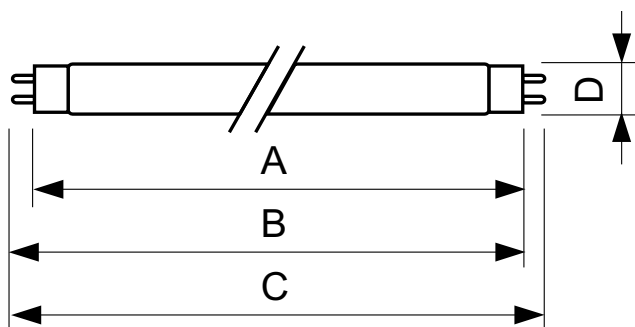

### Údaje o produktu

General Information		Controls and Dimming	
Patice	G13 [ Medium Bi-Pin Fluorescent]	Regulovatelné	Ano
Životnost do 10 % poruch (jmen.)	12000 h	<b>Approval and Application</b>	
Životnost do 50 % poruch (jmen.)	15000 h	Štítek energetické účinnosti (EEL)	C
<b>Light Technical</b>		Obsah rtuti (Hg) (jmen.)	13,0 mg
Kód barvy	180	Spotřeba energie kWh/1000 h	23 kWh
Světelný tok (jmen.)	400 lm	<b>Product Data</b>	
Světelný tok (jmen.) (nom.)	400 lm	Úplný kód výrobku	871150072690240
Barevné konstrukce	Modrá (B)	Objednávací název produktu	TL-D Colored 18W Blue 1SL/25
zz systému 2000h jmen.	85 %	EAN/UPC – výrobek	8711500726902
<b>Operating and Electrical</b>		Objednávací kód	72690240
Power (Rated) (Nom)	18.0 W	Local Code	TLD1818
Proud zdroje (jmen.)	0,360 A	Číslování – počet v balení	1
Napětí (jmen.)	59 V	Číslování – balení v krabičce	25
<b>Temperature</b>		Materiál č. (12NC)	928048001805
Konstrukční teplota (jmen.)	25 °C	Celková hmotnost (kus)	71,000 g

### Rozměrové výkresy

TL-D 18W/180 Blue

Product	D (max)	A (max)	B (max)	B (min)	C (max)
TL-D Colored 18W Blue 1SL/25	28,0 mm	589,8 mm	596,9 mm	594,5 mm	604,0 mm

### Fotometrické údaje

Barva světla TL-D /180