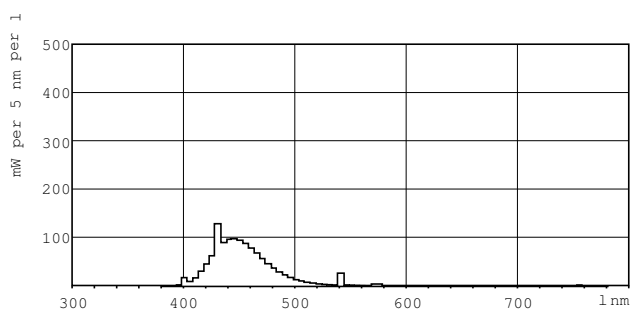

### Rozměrové výkresy

TL-D 18W/180 Blue

Product	D (max)	A (max)	B (max)	B (min)	C (max)
TL-D Colored 18W Blue 1SL/25	28,0 mm	589,8 mm	596,9 mm	594,5 mm	604,0 mm

### Fotometrické údaje

Barva světla TL-D /180