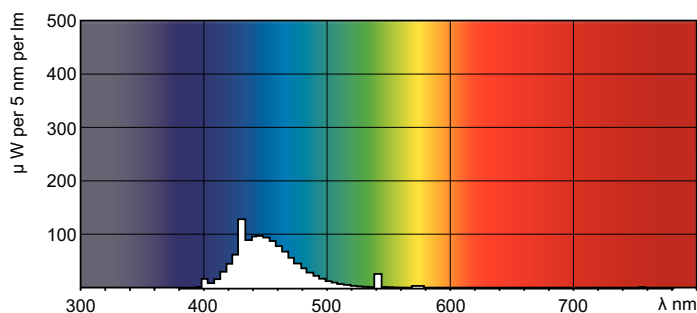

### Rozměrové výkresy

TL-D 18W/180 Blue

Product	D (max)	A (max)	B (max)	B (min)	C (max)
TL-D Colored 18W Blue 1SL/25	28,0 mm	589,8 mm	596,9 mm	594,5 mm	604,0 mm

### Fotometrické údaje

Barva světla TL-D /180