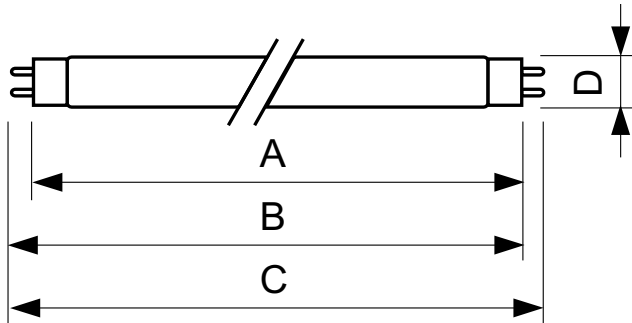

Produkt Daten

Allgemeine Eigenschaften	
Socket	G13 [Medium Bi-Pin Fluorescent]
Lebensdauer bis 10 % Ausfall (Nom)	12000 h
Lebensdauer bis 50 % Ausfall (Nom)	15000 h
Lichttechnische Daten	
Farbcode	180
Lichtstrom (Nom)	400 lm
Nennlichtstrom (Nom)	400 lm
Lichtfarbe	Blau (B)
Strahlungsrückgang nach 2000h	85 %
Elektrische Kenndaten	
Power (Rated) (Nom)	18.0 W
Lampenstrom (Nom)	0,360 A
Spannung (Nom)	59 V
Temperaturkenndaten	
Auslegungstemperatur (nom.)	25 °C

Dimmen	
Dimmbar	Ja
Zulassungen und Anwendungseigenschaften	
Energieeffizienz-Label (EEL)	C
Quecksilbergehalt (Nom)	13,0 mg
Energieverbrauch kWh/1.000 Std.	23 kWh
Produktdaten	
Gesamt-Produktcode	871150072690240
Bestell-Produktname	TL-D Colored 18W Blue 1SL/25
EAN/UPC - Produkt	8711500726902
Bestellcode	72690240
Local Code	1000218
Anzahl pro Verpackung	1
Anzahl pro Umverpackung	25
Material-Nr. (12NC)	928048001805
Nettogewicht (Einzelteil)	71,000 g

Abmessungsskizzen

TL-D 18W/180 Blue

Product	D (max)	A (max)	B (max)	B (min)	C (max)
TL-D Colored 18W Blue	28,0 mm	589,8 mm	596,9 mm	594,5 mm	604,0 mm
1SL/25					

Photometrische Daten

Lichtfarbe TL-D /180