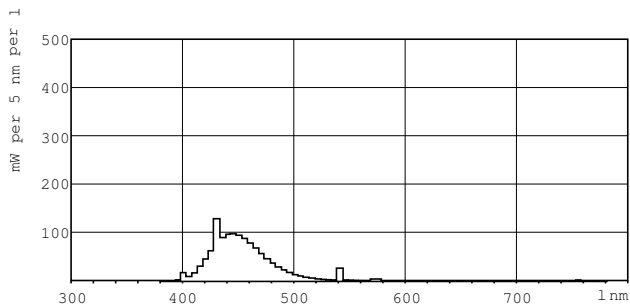

Produkt Daten

Allgemeine Eigenschaften	
Socket	G13 [Medium Bi-Pin Fluorescent]
Lebensdauer bis 10 % Ausfall (Nom)	12000 h
Lebensdauer bis 50 % Ausfall (Nom)	15000 h
Lichttechnische Daten	
Farbcode	180
Lichtstrom (Nom)	400 lm
Nennlichtstrom (Nom)	400 lm
Lichtfarbe	Blau (B)
Strahlungsrückgang nach 2000h	85 %
Elektrische Kenndaten	
Power (Rated) (Nom)	18.0 W
Lampenstrom (Nom)	0,360 A
Spannung (Nom)	59 V
Temperaturkenndaten	
Auslegungstemperatur (nom.)	25 °C

Dimmen	
Dimmbar	Ja
Zulassungen und Anwendungseigenschaften	
Energieeffizienz-Label (EEL)	C
Quecksilbergehalt (Nom)	13,0 mg
Energieverbrauch kWh/1.000 Std.	23 kWh
Produktdaten	
Gesamt-Produktcode	871150072690240
Bestell-Produktname	TL-D Colored 18W Blue 1SL/25
EAN/UPC - Produkt	8711500726902
Bestellcode	72690240
Local Code	1000218
Anzahl pro Verpackung	1
Anzahl pro Umverpackung	25
Material-Nr. (12NC)	928048001805
Nettogewicht (Einzelteil)	71,000 g

Abmessungsskizzen

TL-D 18W/180 Blue

Product	D (max)	A (max)	B (max)	B (min)	C (max)
TL-D Colored 18W Blue	28,0 mm	589,8 mm	596,9 mm	594,5 mm	604,0 mm
1SL/25					

Photometrische Daten

Lichtfarbe TL-D /180