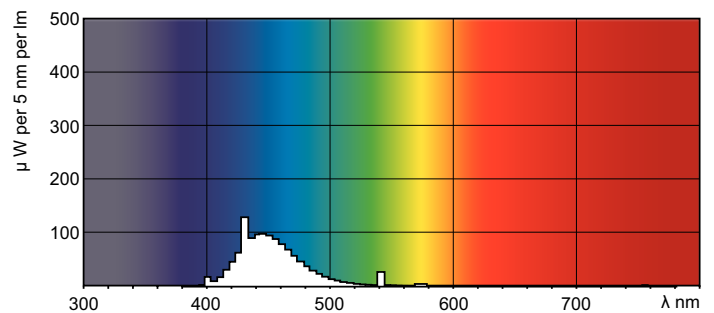

Produkt Daten

Allgemeine Eigenschaften	
Socket	G13 [Medium Bi-Pin Fluorescent]
Lebensdauer bis 10 % Ausfall (Nom)	12000 h
Lebensdauer bis 50 % Ausfall (Nom)	15000 h
Lichttechnische Daten	
Farbcode	180
Lichtstrom (Nom)	400 lm
Nennlichtstrom (Nom)	400 lm
Lichtfarbe	Blau (B)
Strahlungsrückgang nach 2000h	85 %
Elektrische Kenndaten	
Power (Rated) (Nom)	18.0 W
Lampenstrom (Nom)	0,360 A
Spannung (Nom)	59 V
Temperaturkenndaten	
Auslegungstemperatur (nom.)	25 °C

Dimmen	
Dimmbar	Ja
Zulassungen und Anwendungseigenschaften	
Energieeffizienz-Label (EEL)	C
Quecksilbergehalt (Nom)	13,0 mg
Energieverbrauch kWh/1.000 Std.	23 kWh
Produktdaten	
Gesamt-Produktcode	871150072690240
Bestell-Produktname	TL-D Colored 18W Blue 1SL/25
EAN/UPC - Produkt	8711500726902
Bestellcode	72690240
Local Code	1000218
Anzahl pro Verpackung	1
Anzahl pro Umverpackung	25
Material-Nr. (12NC)	928048001805
Nettogewicht (Einzelteil)	71,000 g

TL-D farbig

Hinweise

- Es ist sehr unwahrscheinlich, dass der Glasbruch einer Lampe negative Auswirkungen auf Ihre Gesundheit hat. Wenn es zu einem Glasbruch kommt, lüften Sie den Raum 30 Minuten lang und entfernen Sie die Splitter möglichst mit Handschuhen. Legen Sie die Splitter in eine verschließbaren Plastikbeutel und geben Sie ihn beim Werkstoffhof zum Recycling ab. Benutzen Sie keinen Staubsauger.

Abmessungsskizzen

TL-D 18W/180 Blue

Product	D (max)	A (max)	B (max)	B (min)	C (max)
TL-D Colored 18W Blue	28,0 mm	589,8 mm	596,9 mm	594,5 mm	604,0 mm
1SL/25					

Photometrische Daten

Lichtfarbe TL-D /180