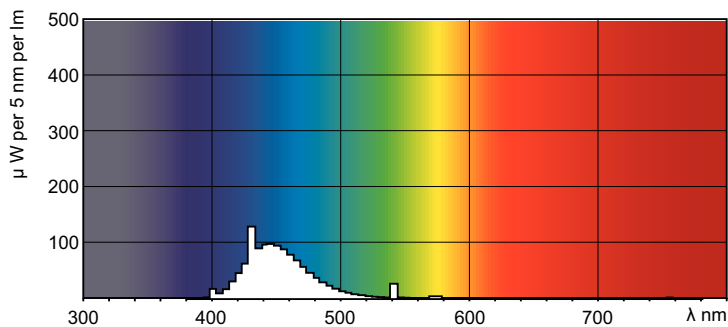

Данные о продукции

Общая информация	
Цоколь	G13 [Medium Bi-Pin Fluorescent]
Срок службы до 50 % отказов (ном.)	15 000 часов
Технические характеристики освещения	
Код цвета	180
Светоотдача	400 лм

Обозначение цвета	Синий (B)
Эксплуатационные и электрические характеристики	
Энергопотребление	18,0 В
Ток лампы (ном.)	0,360 А
Напряжение (ном.)	59 Вт
Напряжение (ном.)	59 Вт

Соответствие требованиям и область применения

Содержание ртути (Hg) (ном.)	13,0 mg
Энергопотребление кВт-час/1000 ч	23 kWh

Данные об изделии

Название продукта для заказа	TL-D Colored 18W Blue 1SL/25
------------------------------	------------------------------

Чертеж размеров

Product	D (max)	A (max)	B (max)	B (min)	C (max)
TL-D Colored 18W Blue 1SL/25	28,0 мм	589,8 мм	596,9 мм	594,5 мм	604,0 мм

Фотометрические данные

Spectral Power Distribution Colour - TL-D Colored 18W Blue 1SL/25