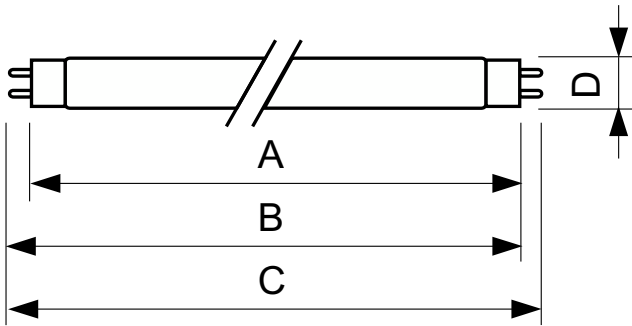

Данные о продукции

Общая информация	
Цоколь	G13 [Medium Bi-Pin Fluorescent]
Срок службы до 50 % отказов (ном.)	15 000 часов
Технические характеристики освещения	
Код цвета	180
Светоотдача	400 лм

Обозначение цвета	Синий (B)
Эксплуатационные и электрические характеристики	
Энергопотребление	18,0 В
Ток лампы (ном.)	0,360 А
Напряжение (ном.)	59 Вт
Напряжение (ном.)	59 Вт

Соответствие требованиям и область применения

Содержание ртути (Hg) (ном.)	13,0 mg
Энергопотребление кВт-час/1000 ч	23 kWh

Данные об изделии

Название продукта для заказа	TL-D Colored 18W Blue 1SL/25
------------------------------	------------------------------

Полное название продукта	TL-D Colored 18W Blue 1SL/25
Полный код продукта	871150072690240
Код заказа	928048001805
Материал № (12NC)	928048001805
Нумератор — количество на упаковку	1
EAN/UPC — продукт/короб	8711500726902
Нумератор — упаковок на внешний короб	25
EAN/UPC — короб	8711500726919

Чертеж размеров

Product	D (max)	A (max)	B (max)	B (min)	C (max)
TL-D Colored 18W Blue 1SL/25	28,0 мм	589,8 мм	596,9 мм	594,5 мм	604,0 мм

Фотометрические данные

Spectral Power Distribution Colour - TL-D Colored 18W Blue 1SL/25