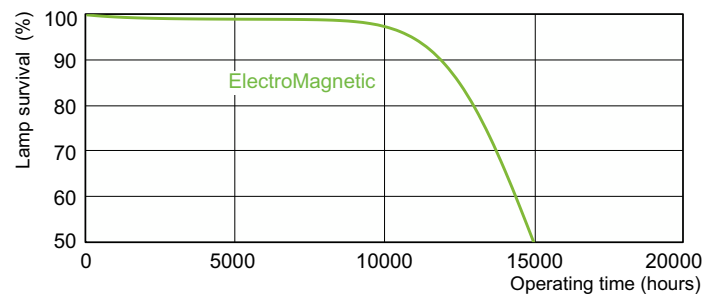

Fotometrické údaje

Spectral Power Distribution Colour - TL-D 18W/33-640 1SL/25

Životnost