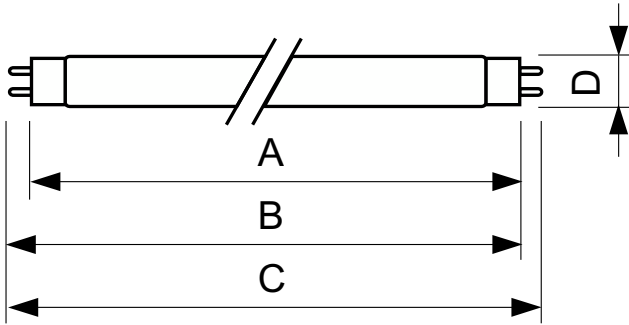

Údaje o produktu

Obecné informace		Řízení a stmívání	
Patice krytky	G13 [Medium Bi-Pin Fluorescent]	Stmívatelné	Ano
Životnost do 50 % poruch (jmen.)	13 000 h		
Světelně technické		Mechanické a materiály	
Kód barvy	33-640	Tvar žárovky	T8 [26 mm (T8)]
Světelný tok	1 200 lm		
Barevné konstrukce	Studená bílá (CW)	Certifikace a použití	
Jmenovitá náhradní teplota chromatičnosti	4100 K	Obsah rtuti (Hg) (jmen.)	5,0 mg
Index podání barev (CRI)	63	Spotřeba energie kWh/1000 h	22 kWh
Provozní a elektrické		Označení a balení	
Spotřeba energie	18,0 W	Objednací název produktu	TL-D 18W/33-640 1SL/25
Proud zdroje (jmen.)	0,360 A	Celý název výrobku	TL-D 18W/33-640 1SL/25
Napětí (jmen.)	59 V	Full EOC	871150095041340
Napětí (jmen.)	59 V	Objednací kód	95041340
		Číslo materiálu (12NC)	928048003312
		Číslování SAP – počet v balení	1
		EAN/UPC – výrobek/pouzdro	8711500950413
		Číslování SAP – balení v krabici	25

TL-D Standard Colour

Pouzdro – EAN/UPC

8711500950420

Rozměrové výkresy

Product	D (max)	A (max)	B (max)	B (min)	C (max)
TL-D 18W/33-640 1SL/25	28 mm	589,8 mm	596,9 mm	594,5 mm	604 mm

Fotometrické údaje

Spectral Power Distribution Colour - TL-D 18W/33-640 1SL/25