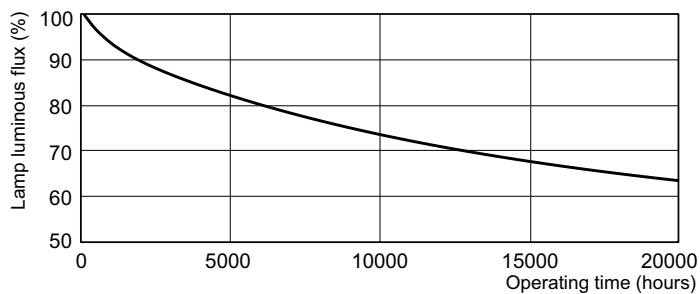

Životnost

Life Expectancy Diagram - TL-D 18W/33-640 1SL/25

Life Expectancy Diagram - TL-D 18W/33-640 1SL/25

TL-D Standard Colour

Životnost

Lumen Maintenance Diagram - TL-D 18W/33-640 1SL/25