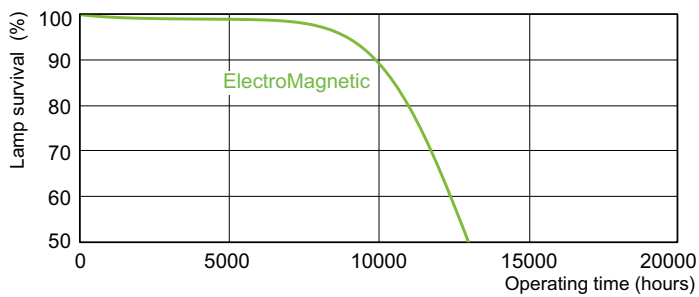

Fotometrické údaje

Spectral Power Distribution Colour - TL-D 18W/33-640 1SL/25

Životnost