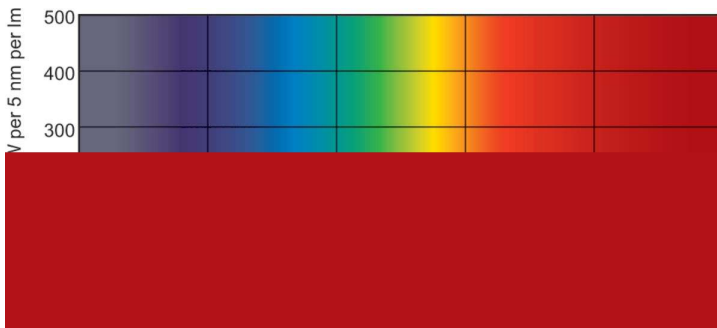

Colores estándares TL-D

TL-D 18W/33-640 1SL/25

Las lámparas de colores estándares TL-D (diámetro del tubo de 26 mm) crean ambientes con blanco cálido o luz de día fría. Lámparas con eficacia y reproducción de color moderadas.

Datos del producto

Información general		Controles y atenuación	
Tapa-base	G13 [Medium Bi-Pin Fluorescent]	Regulable	Sí
Vida útil para fallas del 50 % (nominal)	13.000 hora(s)		
Información técnica sobre la luz		Mecánica y carcasa	
Código de color	33-640	Forma del foco	T8 [26 mm (T8)]
Flujo luminoso	1.200 lm		
Designación de color	Blanco frío (CW)	Aprobación y aplicación	
Temperatura de color correlacionada	4100 K	Contenido de mercurio (Hg) (nominal)	5,0 mg
Índice de producción de color (IRC)	63	Consumo de energía kWh/1000 h	22 kWh
Operación y aspectos eléctricos		Información del producto	
Consumo de energía	18,0 W	Nombre del producto del pedido	TL-D 18W/33-640 1SL/25
Corriente de la lámpara (nominal)	0,360 A	Nombre del producto completo	TL-D 18W/33-640 1SL/25
Voltaje (nominal)	59 V	Full EOC	871150095041340
Voltaje (nominal)	59 V	Código del pedido	928048003312
		N.º de material (12NC)	928048003312
		Numerador SAP: cantidad por paquete	1

Colores estándares TL-D

EAN/UPC: producto/caja	8711500950413
Numerador: paquetes por caja externa	25
EAN/UPC - Caja	8711500950420

Plano de dimensiones

Product	D (max)	A (max)	B (max)	B (min)	C (max)
TL-D 18W/33-640 1SL/25	28 mm	589,8 mm	596,9 mm	594,5 mm	604 mm

Datos fotométricos

Spectral Power Distribution Colour - TL-D 18W/33-640 1SL/25

Lifetime

Life Expectancy Diagram - TL-D 18W/33-640 1SL/25

Life Expectancy Diagram - TL-D 18W/33-640 1SL/25

Colores estándares TL-D