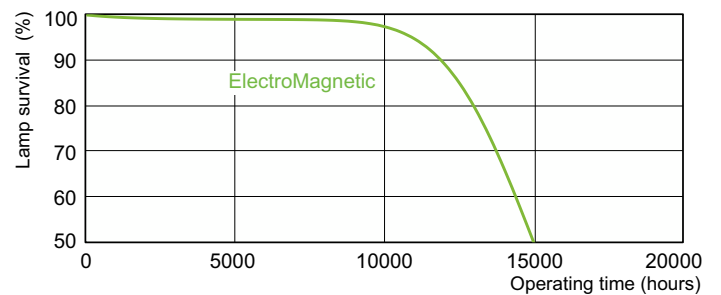

Datos del producto

Información general		Controles y atenuación	
Tapa-base	G13 [Medium Bi-Pin Fluorescent]	Regulable	Sí
Vida útil para fallas del 50 % (nominal)	13.000 hora(s)		
Información técnica sobre la luz		Mecánica y carcasa	
Código de color	33-640	Forma del foco	T8 [26 mm (T8)]
Flujo luminoso	1.200 lm		
Designación de color	Blanco frío (CW)	Aprobación y aplicación	
Temperatura de color correlacionada	4100 K	Contenido de mercurio (Hg) (nominal)	5,0 mg
Índice de producción de color (IRC)	63	Consumo de energía kWh/1000 h	22 kWh
Operación y aspectos eléctricos		Información del producto	
Consumo de energía	18,0 W	Nombre del producto del pedido	TL-D 18W/33-640 1SL/25
Corriente de la lámpara (nominal)	0,360 A	Nombre del producto completo	TL-D 18W/33-640 1SL/25
Voltaje (nominal)	59 V	Full EOC	871150095041340
Voltaje (nominal)	59 V	Código del pedido	928048003312
		N.º de material (12NC)	928048003312
		Numerador SAP: cantidad por paquete	1

Datos fotométricos

Spectral Power Distribution Colour - TL-D 18W/33-640 1SL/25

Lifetime

Life Expectancy Diagram - TL-D 18W/33-640 1SL/25

Life Expectancy Diagram - TL-D 18W/33-640 1SL/25

Colores estándares TL-D