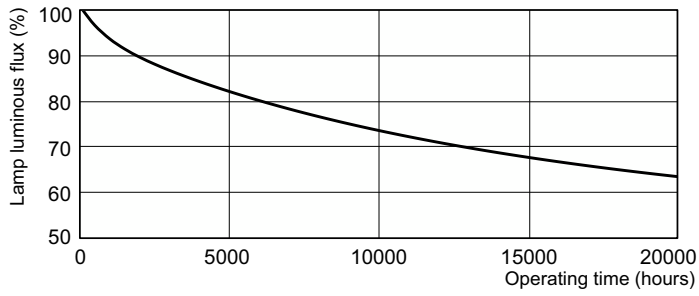

Colores estándares TL-D

Lifetime

Lumen Maintenance Diagram - TL-D 18W/33-640 1SL/25