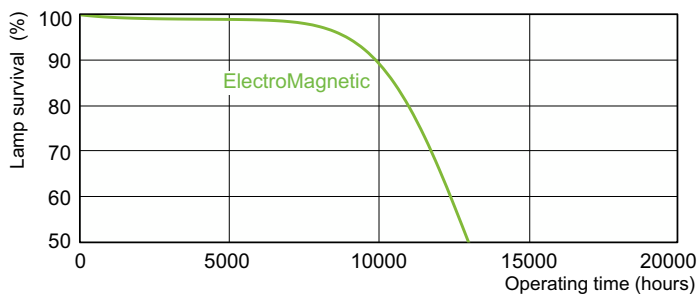

Datos del producto

Información general		Controles y atenuación	
Tapa-base	G13 [Medium Bi-Pin Fluorescent]	Regulable	Sí
Vida útil para fallas del 50 % (nominal)	13.000 hora(s)		
Información técnica sobre la luz		Mecánica y carcasa	
Código de color	33-640	Forma del foco	T8 [26 mm (T8)]
Flujo luminoso	1.200 lm		
Designación de color	Blanco frío (CW)	Aprobación y aplicación	
Temperatura de color correlacionada	4100 K	Contenido de mercurio (Hg) (nominal)	5,0 mg
Índice de producción de color (IRC)	63	Consumo de energía kWh/1000 h	22 kWh
Operación y aspectos eléctricos		Información del producto	
Consumo de energía	18,0 W	Nombre del producto del pedido	TL-D 18W/33-640 1SL/25
Corriente de la lámpara (nominal)	0,360 A	Nombre del producto completo	TL-D 18W/33-640 1SL/25
Voltaje (nominal)	59 V	Full EOC	871150095041340
Voltaje (nominal)	59 V	Código del pedido	928048003312
		N.º de material (12NC)	928048003312
		Numerador SAP: cantidad por paquete	1

Datos fotométricos

Spectral Power Distribution Colour - TL-D 18W/33-640 1SL/25

Lifetime

Life Expectancy Diagram - TL-D 18W/33-640 1SL/25

Life Expectancy Diagram - TL-D 18W/33-640 1SL/25

Colores estándares TL-D