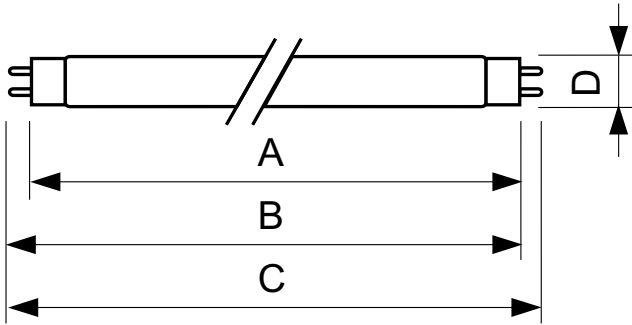

Colores estándares TL-D

TL-D 18W/33-640 1SL/25

Las lámparas de colores estándares TL-D (diámetro del tubo de 26 mm) crean ambientes con blanco cálido o luz de día fría. Lámparas con eficacia y reproducción de color moderadas.

Advertencias y seguridad

- Es muy poco probable que si se rompe una lámpara, esto tenga un efecto sobre tu salud. Si se rompe una lámpara, ventila la habitación durante 30 minutos y retirará las partes, preferiblemente con guantes. Colocalas en una bolsa de plástico sellada y llevala a las instalaciones para reciclado de deshechos de tu zona. No uses aspiradora.

Datos del producto

Información general		Controles y atenuación	
Tapa-base	G13 [Medium Bi-Pin Fluorescent]	Regulable	Sí
Vida útil para fallas del 50 % (nominal)	13.000 hora(s)		
Información técnica sobre la luz		Mecánica y carcasa	
Código de color	33-640	Forma del foco	T8 [26 mm (T8)]
Flujo luminoso	1.200 lm		
Designación de color	Blanco frío (CW)	Aprobación y aplicación	
Temperatura de color correlacionada	4100 K	Contenido de mercurio (Hg) (nominal)	5,0 mg
Índice de producción de color (IRC)	63	Consumo de energía kWh/1000 h	22 kWh
Operación y aspectos eléctricos		Información del producto	
Consumo de energía	18,0 W	Nombre del producto del pedido	TL-D 18W/33-640 1SL/25
Corriente de la lámpara (nominal)	0,360 A	Nombre del producto completo	TL-D 18W/33-640 1SL/25
Voltaje (nominal)	59 V	Full EOC	871150095041340
Voltaje (nominal)	59 V	Código del pedido	928048003312
		N.º de material (12NC)	928048003312
		Numerador SAP: cantidad por paquete	1

Colores estándares TL-D

EAN/UPC: producto/caja	8711500950413
Numerador: paquetes por caja externa	25
EAN/UPC - Caja	8711500950420

Plano de dimensiones

Product	D (max)	A (max)	B (max)	B (min)	C (max)
TL-D 18W/33-640 1SL/25	28 mm	589,8 mm	596,9 mm	594,5 mm	604 mm