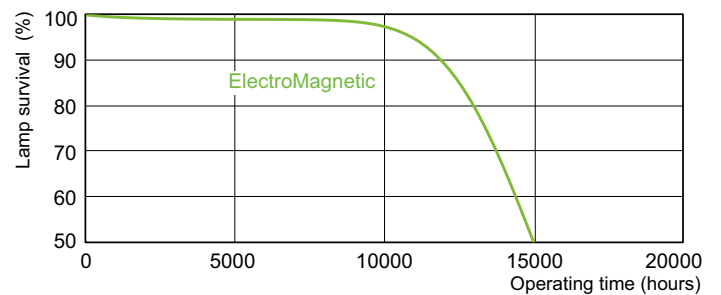

Life Expectancy Diagram - TL-D 18W/54-765 1SL/25