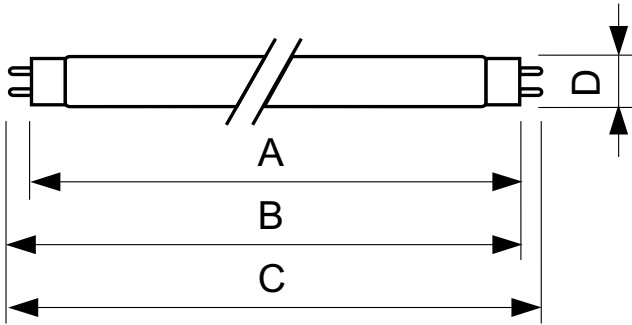

### Données du produit

Informations générales	
Culot	G13 [Medium Bi-Pin Fluorescent]
Durée de vie à 50 % de mortalité (nom.)	13 000 h

Données techniques de l'éclairage	
Code couleur	54-765
Flux lumineux	1 050 lm
Couleur	Lumière naturelle froide
Température de couleur corrélée (nom.)	6200 K
Indice de rendu de couleur (IRC)	72

Approbation et application	
Taux de mercure (Hg) (nom.)	5,0 mg
Consommation d'énergie kWh/1 000 h	22 kWh

Données du produit	
Nom du produit de la commande	TL-D 18W/54-765 1SL/25
Nom de produit complet	TL-D 18W/54-765 1SL/25
Full EOC	871150095043740
Code de commande	928048005422
Code 12NC	928048005422
Numérateur - Quantité par kit	1

### Schéma dimensionnel

Product	D (max)	A (max)	B (max)	B (min)	C (max)
TL-D 18W/54-765 1SL/25	28 mm	589,8 mm	596,9 mm	594,5 mm	604 mm