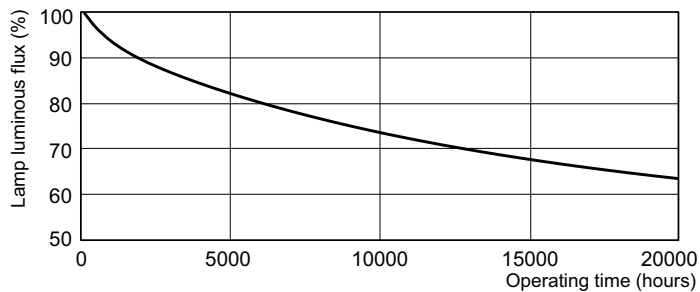

TL-D aux couleurs standard

Durée de vie

Lumen Maintenance Diagram - TL-D 18W/54-765 1SL/25