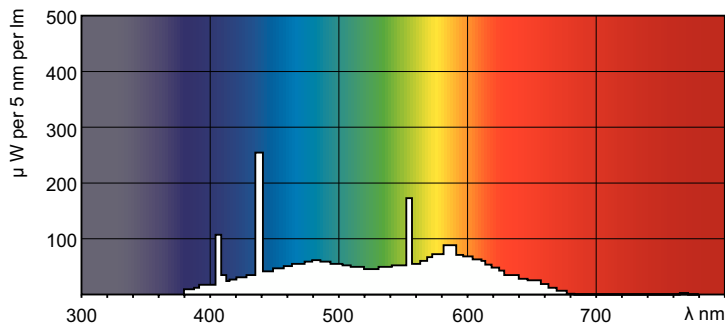

### Données du produit

Informations générales	
Culot	G13 [Medium Bi-Pin Fluorescent]
Durée de vie à 50 % de mortalité (nom.)	13 000 h

Données techniques de l'éclairage	
Code couleur	54-765
Flux lumineux	1 050 lm
Couleur	Lumière naturelle froide
Température de couleur corrélée (nom.)	6200 K
Indice de rendu de couleur (IRC)	72

### Schéma dimensionnel

Product	D (max)	A (max)	B (max)	B (min)	C (max)
TL-D 18W/54-765 1SL/25	28 mm	589,8 mm	596,9 mm	594,5 mm	604 mm

### Données photométriques

Spectral Power Distribution Colour - TL-D 18W/54-765 1SL/25