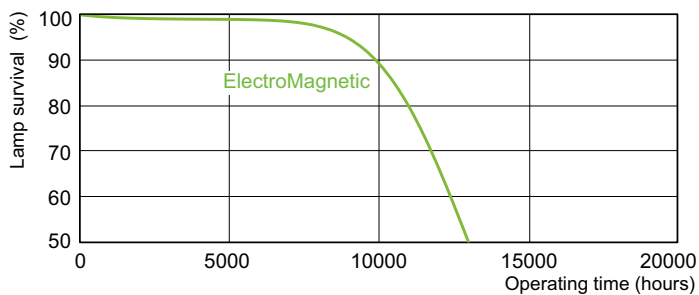

Durée de vie

Life Expectancy Diagram - TL-D 18W/54-765 1SL/25