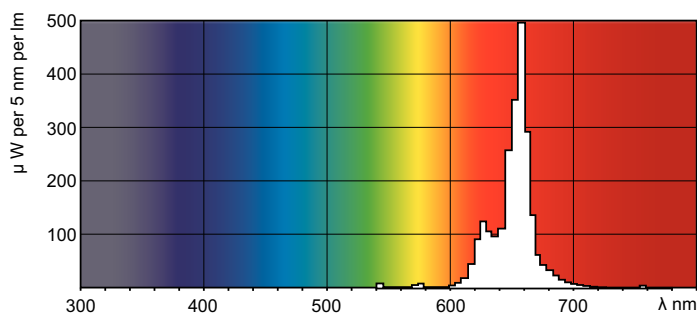

Rozměrové výkresy

TL-D 36W/150 Red

Product	D (max)	A (max)	B (max)	B (min)	C (max)
TL-D Colored 36W Red 1SL/25	28,0 mm	1199,4 mm	1206,5 mm	1204,1 mm	1213,6 mm

Fotometrické údaje

Barva světla TL-D /150