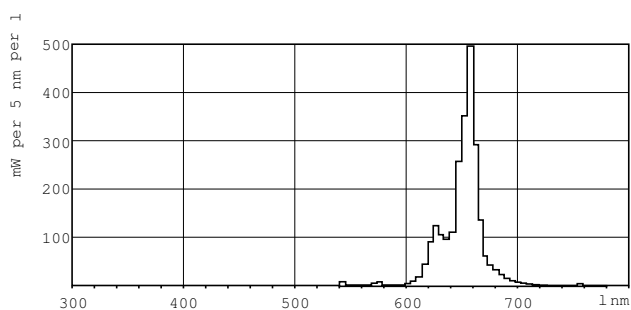

Controls and Dimming	
Regulovatelné	Ano
Approval and Application	
Štítek energetické účinnosti (EEL)	E
Obsah rtuti (Hg) (jmen.)	13,0 mg
Spotřeba energie kWh/1000 h	51 kWh
Product Data	
Úplný kód výrobku	871150072748040
Objednávací název produktu	TL-D Colored 36W Red 1SL/25
EAN/UPC – výrobek	8711500727480
Objednávací kód	72748040
Local Code	TLD3615
Číslování – počet v balení	1
Číslování – balení v krabici	25
Materiál č. (12NC)	928048501505
Celková hmotnost (kus)	135,000 g

Rozměrové výkresy

TL-D 36W/150 Red

Product	D (max)	A (max)	B (max)	B (min)	C (max)
TL-D Colored 36W Red 1SL/25	28,0 mm	1199,4 mm	1206,5 mm	1204,1 mm	1213,6 mm

Fotometrické údaje

Barva světla TL-D /150