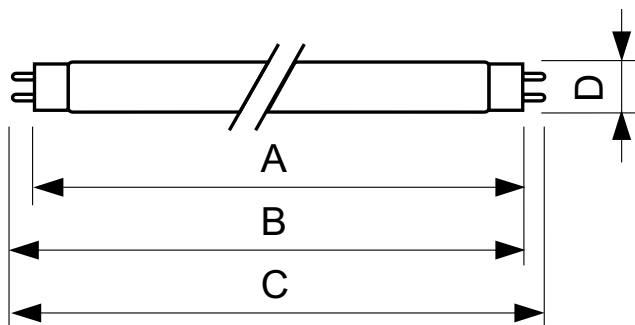

TL-D Colored

TL-D Colored 36W Red 1SL/25

Zářivky TL-D (průměr trubice 26 mm) pomáhají vytvářet speciální efekty a atmosféru a přilákat pozornost využitím červeného, zeleného, modrého a žlutého světla. Kromě použití konkrétních barev je také možné jejich smícháním vytvořit bílé světlo. Tyto světelné zdroje nabízejí díky použití základních luminoforů vysoký světelný tok. Mezi oblasti použití patří obchody a výstavní prostory, bary a restaurace, předváděcí plochy, reklamní osvětlení a obchody se zábavním zbožím.

Údaje o produktu

General Information	
Patice	G13 [Medium Bi-Pin Fluorescent]
Životnost do 10 % poruch (jmen.)	12000 h
Životnost do 50 % poruch (jmen.)	15000 h
Light Technical	
Kód barvy	150
Světelný tok (jmen.)	55 lm
Světelný tok (jmen.) (nom.)	55 lm
Barevné konstrukce	Červená [červená (HO)]
zz systému 2000h jmen.	85 %
Operating and Electrical	
Power (Rated) (Nom)	36.0 W
Proud zdroje (jmen.)	0,440 A
Napětí (jmen.)	103 V
Temperature	
Konstrukční teplota (jmen.)	25 °C

Controls and Dimming	
Regulovatelné	Ano
Approval and Application	
Štítek energetické účinnosti (EEL)	E
Obsah rtuti (Hg) (jmen.)	13,0 mg
Spotřeba energie kWh/1000 h	51 kWh
Product Data	
Úplný kód výrobku	871150072748040
Objednávací název produktu	TL-D Colored 36W Red 1SL/25
EAN/UPC – výrobek	8711500727480
Objednávací kód	72748040
Local Code	TLD3615
Číslování – počet v balení	1
Číslování – balení v krabici	25
Materiál č. (12NC)	928048501505
Celková hmotnost (kus)	135,000 g

Rozměrové výkresy

TL-D 36W/150 Red

Product	D (max)	A (max)	B (max)	B (min)	C (max)
TL-D Colored 36W Red 1SL/25	28,0 mm	1199,4 mm	1206,5 mm	1204,1 mm	1213,6 mm

Fotometrické údaje

Barva světla TL-D /150