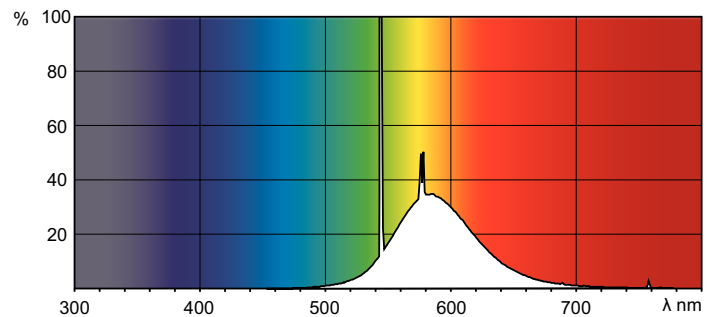

## TL-D farbig

### Photometrische Daten

Lichtfarbe TL-D /160