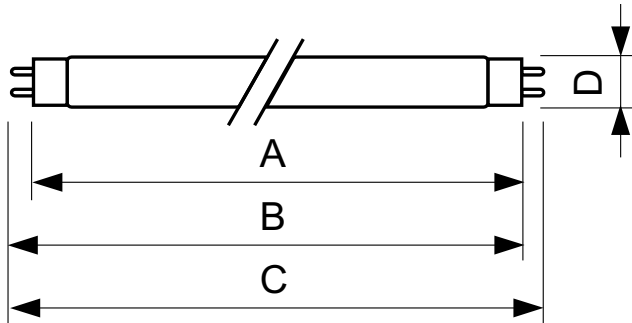

### Produkt Daten

Allgemeine Eigenschaften	
Socket	G13 [ Medium Bi-Pin Fluorescent]
Lebensdauer bis 10 % Ausfall (Nom)	12000 h
Lebensdauer bis 50 % Ausfall (Nom)	15000 h
Lichttechnische Daten	
Farbcode	160
Lichtstrom (Nom)	1580 lm
Nennlichtstrom (Nom)	1580 lm
Lichtfarbe	Gelb
Strahlungsrückgang nach 2000h	85 %
Elektrische Kenndaten	
Power (Rated) (Nom)	36.0 W
Lampenstrom (Nom)	0,440 A
Spannung (Nom)	103 V
Temperaturkenndaten	
Auslegungstemperatur (nom.)	25 °C

Dimmen	
Dimmbar	Ja
Zulassungen und Anwendungseigenschaften	
Energieeffizienz-Label (EEL)	B
Quecksilbergehalt (Nom)	13,0 mg
Energieverbrauch kWh/1.000 Std.	44 kWh
Produktdaten	
Gesamt-Produktcode	871150072751040
Bestell-Produktname	TL-D Colored 36W Yellow 1SL/25
EAN/UPC - Produkt	8711500727510
Bestellcode	72751040
Local Code	1000516
Anzahl pro Verpackung	1
Anzahl pro Umverpackung	25
Material-Nr. (12NC)	928048501605
Nettogewicht (Einzelteil)	135,000 g

### Abmessungsskizzen

TL-D 36W/160 Yellow

Product	D (max)	A (max)	B (max)	B (min)	C (max)
TL-D Colored 36W Yellow 1SL/25	28,0 mm	1199,4 mm	1206,5 mm	1204,1 mm	1213,6 mm