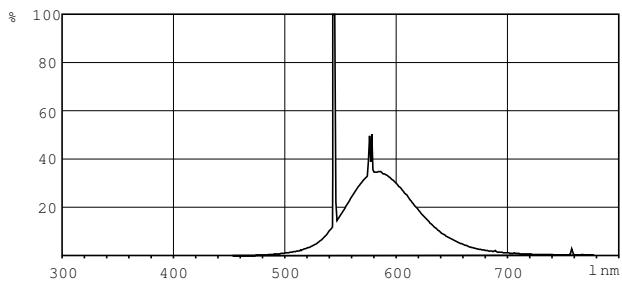

### Abmessungsskizzen

TL-D 36W/160 Yellow

Product	D (max)	A (max)	B (max)	B (min)	C (max)
TL-D Colored 36W Yellow 1SL/25	28,0 mm	1199,4 mm	1206,5 mm	1204,1 mm	1213,6 mm

### Photometrische Daten

Lichtfarbe TL-D /160