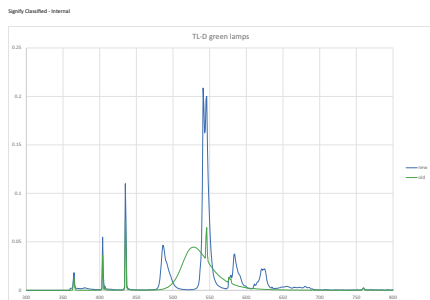

Dimmen	
Dimmbar	Ja
Zulassungen und Anwendungseigenschaften	
Energieeffizienz-Label (EEL)	A+
Quecksilbergehalt (Nom)	1,7 mg
Energieverbrauch kWh/1.000 Std.	42 kWh
Produktdaten	
Gesamt-Produktcode	871150064300140
Bestell-Produktname	TL-D Colored 36W Green 1SL/25
EAN/UPC - Produkt	8711500643001
Bestellcode	64300140
Local Code	1000517
Anzahl pro Verpackung	1
Anzahl pro Umverpackung	25
Material-Nr. (12NC)	928048501705
Nettogewicht (Einzelteil)	135,000 g

TL-D farbig

Hinweise

- Es ist sehr unwahrscheinlich, dass der Glasbruch einer Lampe negative Auswirkungen auf Ihre Gesundheit hat. Wenn es zu einem Glasbruch kommt, lüften Sie den Raum 30 Minuten lang und entfernen Sie die Splitter möglichst mit Handschuhen. Legen Sie die Splitter in eine verschließbaren Plastikbeutel und geben Sie ihn beim Werkstoffhof zum Recycling ab. Benutzen Sie keinen Staubsauger.

Abmessungsskizzen

Product	D (max)	A (max)	B (max)	B (min)	C (max)
TL-D Colored 36W	28,0 mm	1199,4 mm	1206,5 mm	1204,1 mm	1213,6 mm
Green 1SL/25					

TL-D 36W/170 Green

Photometrische Daten

TL-DCOL 170