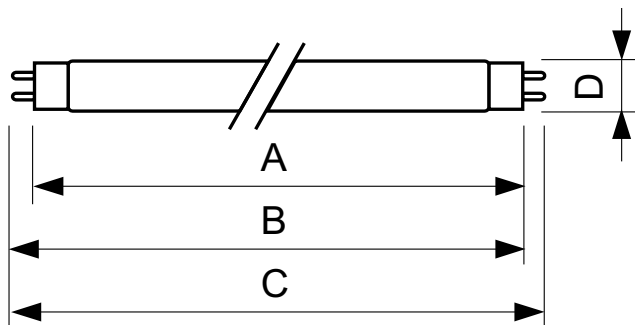

Produkt Daten

Allgemeine Eigenschaften	
Socket	G13 [Medium Bi-Pin Fluorescent]
Lebensdauer bis 10 % Ausfall (Nom)	12000 h
Lebensdauer bis 50 % Ausfall (Nom)	15000 h
Lebensdauer bis 50 % Ausfall vorgeheizt (Nom)	20000 h
Lichttechnische Daten	
Farbcode	170
Lichtstrom (Nom)	4300 lm
Nennlichtstrom (Nom)	4300 lm
Lichtfarbe	Grün (G)
Strahlungsrückgang nach 2000h	90 %
Elektrische Kenndaten	
Power (Rated) (Nom)	36.0 W
Lampenstrom (Nom)	0,440 A
Spannung (Nom)	103 V
Temperaturkenndaten	
Auslegungstemperatur (nom.)	25 °C

Dimmen	
Dimmbar	Ja
Zulassungen und Anwendungseigenschaften	
Energieeffizienz-Label (EEL)	A+
Quecksilbergehalt (Nom)	1,7 mg
Energieverbrauch kWh/1.000 Std.	42 kWh
Produktdaten	
Gesamt-Produktcode	871150064300140
Bestell-Produktname	TL-D Colored 36W Green 1SL/25
EAN/UPC - Produkt	8711500643001
Bestellcode	64300140
Local Code	1000517
Anzahl pro Verpackung	1
Anzahl pro Umverpackung	25
Material-Nr. (12NC)	928048501705
Nettogewicht (Einzelteil)	135,000 g

Abmessungsskizzen

Product	D (max)	A (max)	B (max)	B (min)	C (max)
TL-D Colored 36W	28,0 mm	1199,4 mm	1206,5 mm	1204,1 mm	1213,6 mm
Green 1SL/25					

TL-D 36W/170 Green

Photometrische Daten

TL-DCOL 170